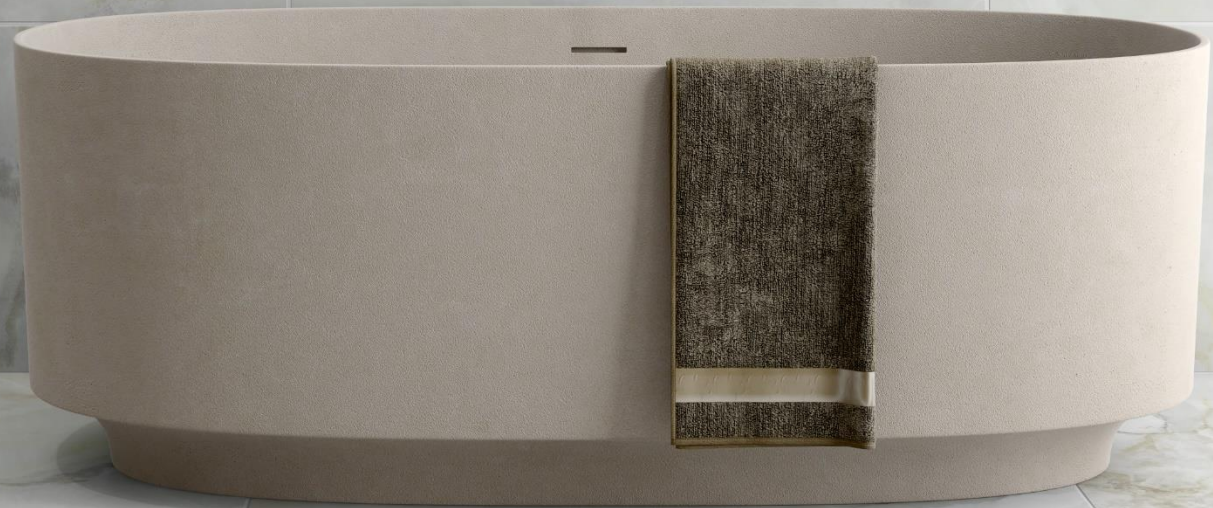

ALMERA
CERAMICA

BASIL WHITE

564702
N.BASIL WHITE PUL 600x1200x10,5

564703
N.BASIL WHITE MATT 600x1200x10,5

ALMERA
CERAMICA

BASIL WHITE
60x120 cm

N.BASIL WHITE MATT 600x1200x10,5
N.BASIL WHITE PUL 600x1200x10,5