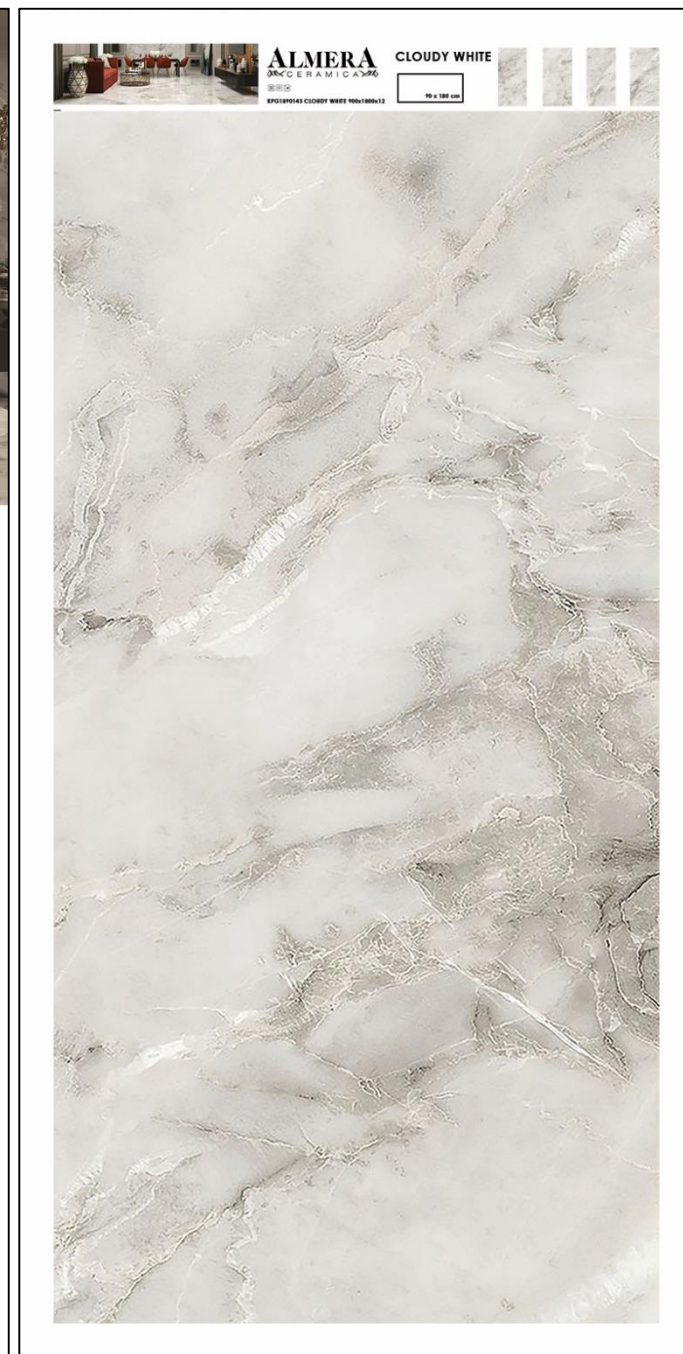

**ALMERA**  
CERAMICA

**CLOUDY WHITE**

479618  
KPG1890143 CLOUDY WHITE 900x1800x12

\*полірований керамограніт, ректифікат, PEI 4, 9 малюнків