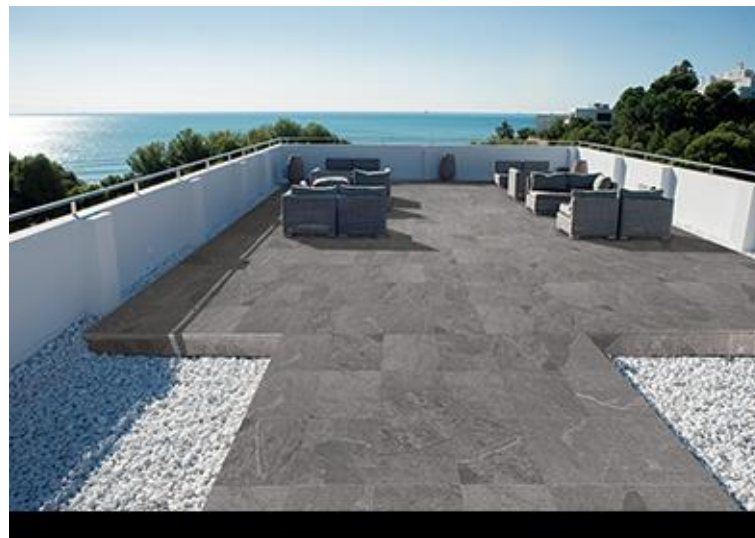

ALMERA
CERAMICA

DAKOTA

392915
DAKOTA BEIGE 33x33

392917
DAKOTA GRIS 33x33

392920
PELDANO FIO DAKOTA BEIGE 33x33

392925
PELDANO FIO DAKOTA GRIS 33x33