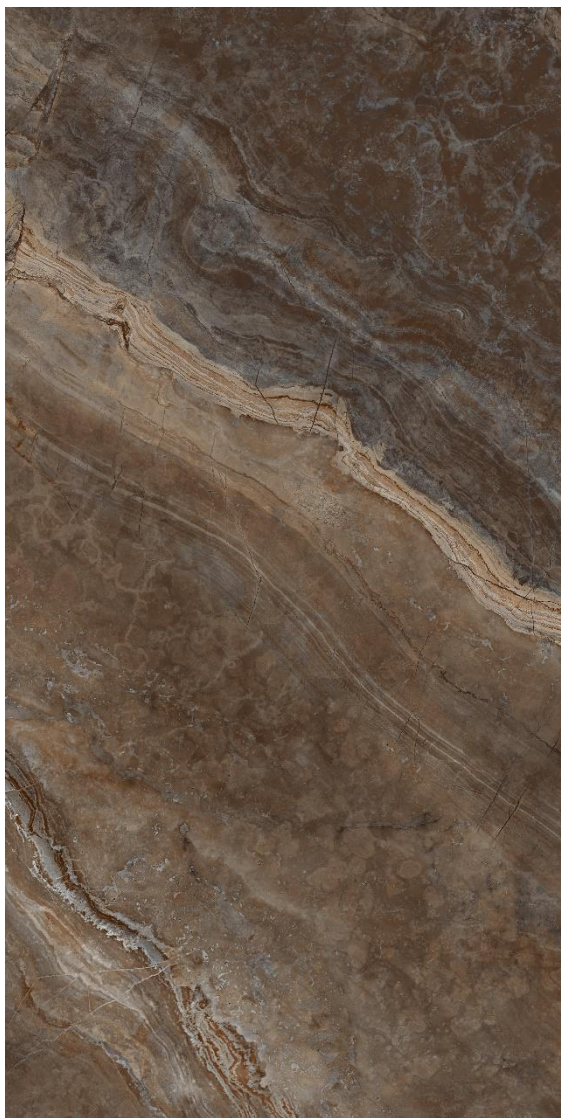

ALMERA  
CERAMICA

GALAXY

498648  
P.E. PUL GALAXY BROWN 600x1200x10

\*полірований керамограніт, ректифікат, різні варіації малюнку

ALMERA  
CERAMICA

GALAXY  
120x60 cm

P.E. PUL GALAXY BROWN 600x1200x10