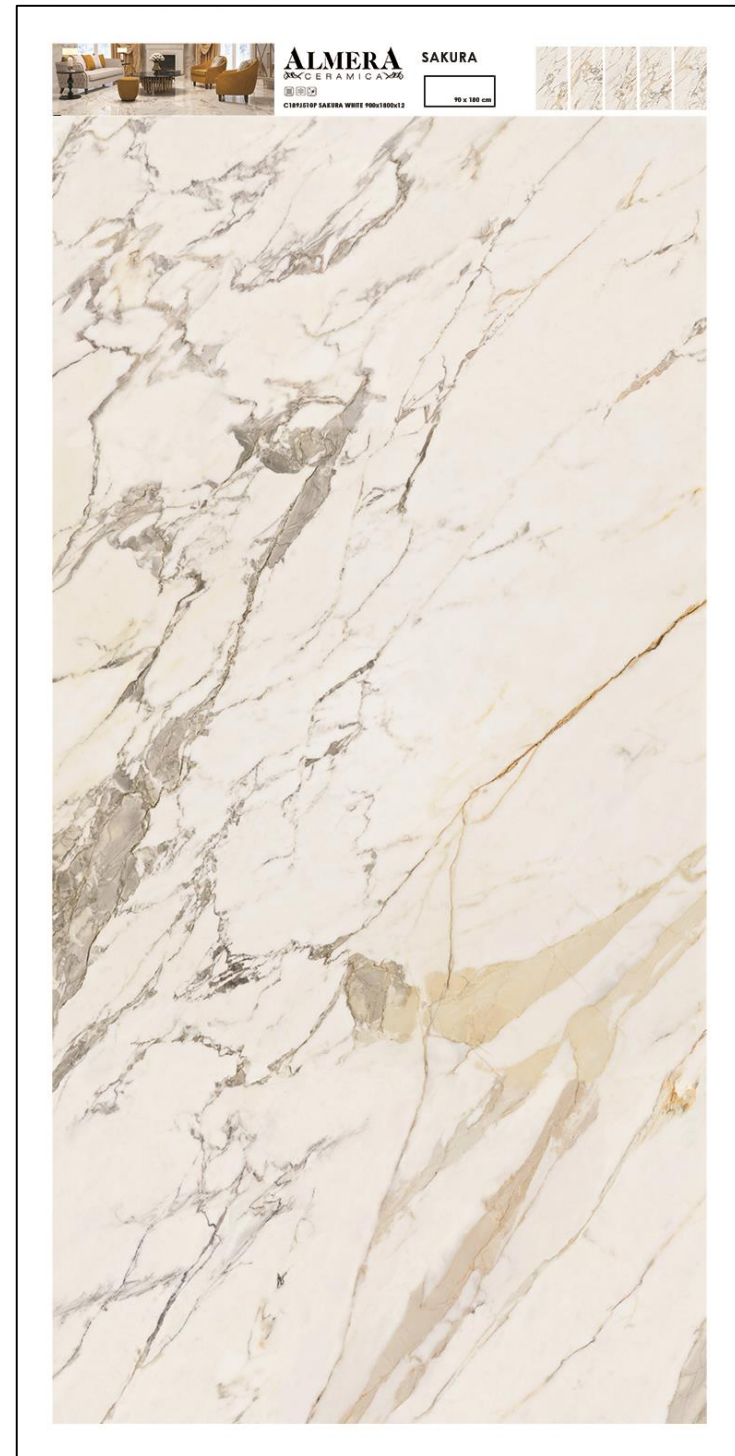

ALMERA
CERAMICA

SAKURA

C189J510P SAKURA WHITE 90x180x12

479609
C189J510P SAKURA WHITE 90x180x12

*полірований керамограніт, ректифікат