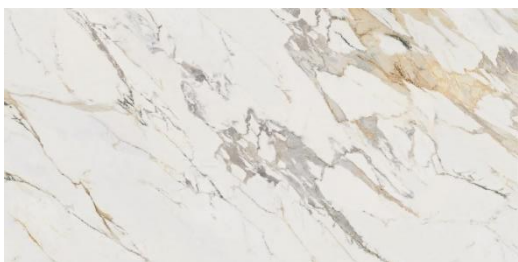

ALMERA
CERAMICA

SAKURA

C189J510P SAKURA WHITE 90x180x12

479609
C189J510P SAKURA WHITE 90x180x12

*полірований керамограніт, ректифікат