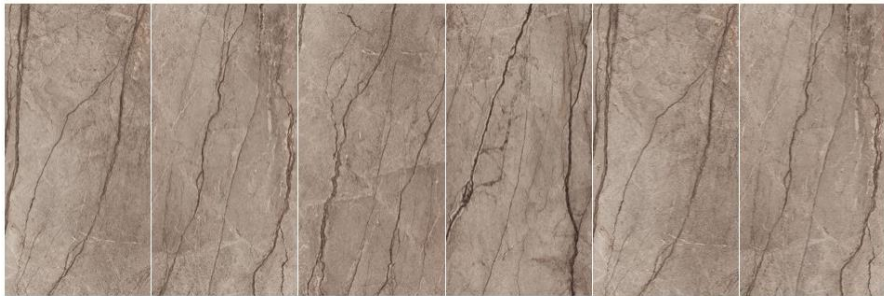

**ALMERA**  
CERAMICA

**SHANGRILA**

479622  
Y189J196P SHANGRILA 900x1800x12

\*полірований керамограніт, ректифікат, PEI 3, 4 малюнка