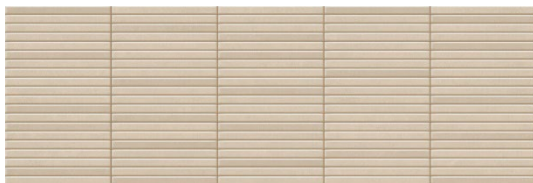

ALMERA  
CERAMICA

Stick

A beige bathrobe is hanging on a hook on the left wall.

564684  
STICK LIGHT 300x900x9

564686  
STICK SAND 300x900x9

564679  
STICK CLOUD 300x900x9

564685  
STICK SAGE 300x900x9

564681  
STICK DARK BLUE 300x900x9

\*біла глина, ректифікат