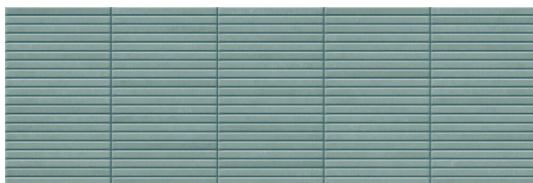

ALMERA  
CERAMICA

Stick

A beige bathrobe is hanging on a hook on the left wall.

564684  
STICK LIGHT 300x900x9

564686  
STICK SAND 300x900x9

564679  
STICK CLOUD 300x900x9

564685  
STICK SAGE 300x900x9

564681  
STICK DARK BLUE 300x900x9

\*біла глина, ректифікат