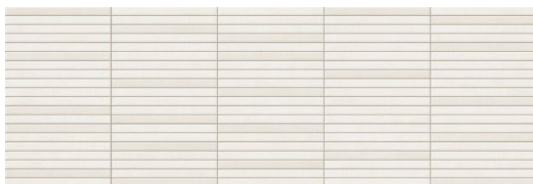

ALMERA  
CERAMICA

Stick

A beige bathrobe is hanging on a hook on the left wall.

564684  
STICK LIGHT 300x900x9

564686  
STICK SAND 300x900x9

564679  
STICK CLOUD 300x900x9

564685  
STICK SAGE 300x900x9

564681  
STICK DARK BLUE 300x900x9

\*біла глина, ректифікат