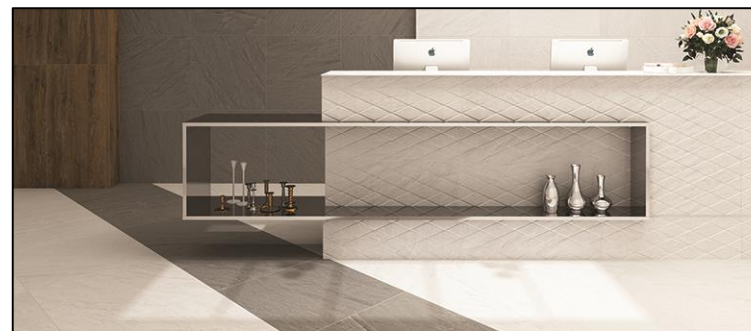

ALMERA
Ceramic Tiles
Thalasso Spa Hotel

UNIQUE

420749
UNIQUE RELIEVE WHITE 300x900x10,8

420740
UNIQUE WHITE 300x900x8,7

420748
UNIQUE GREY 300x900x8,7

420752
UNIQUE WHITE 750x750x10,2

420754
UNIQUE GREY 750x750x10,2

*біла глина, матова поверхня, ректифікат. Морозостійка

ALMERA
CERAMICA 996

UNIQUE
30x90 cm