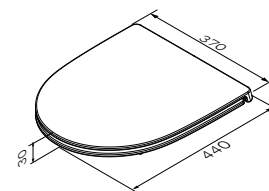

Сантехнічна кераміка

Bliss L

Унітаз підвісний
C531739WH

Розмір: 350x370x565 мм
Матеріал: сантехнічний фарфор
Колір: білий глянець

душовий змив
приховані кріплення
кріплення прихованого монтажу
у комплекті

Сидіння для унітазу
з мікроліфтом, швидкознімне
C537854WH

Розмір: 30x370x440 мм
Матеріал сидіння: дюропласт
Матеріал кріплень: нержавіюча сталь
Колір: білий глянець

Сидіння для унітазу
з мікроліфтом, швидкознімне
C537853WH

Розмір: 50x375x460 мм
Матеріал сидіння: дюропласт
Матеріал кріплень: нержавіюча сталь
Колір: білий глянець