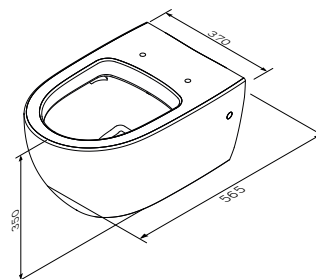

Сантехнічна кераміка

Bliss L

Унітаз підвісний
C531739WH

Розмір: 350x370x565 мм
Матеріал: сантехнічний фарфор
Колір: білий глянець

душовий змив
приховані кріплення
кріплення прихованого монтажу
у комплекті

Сидіння для унітазу
з мікроліфтом, швидкознімне
C537854WH

Розмір: 30x370x440 мм
Матеріал сидіння: дюропласт
Матеріал кріплень: нержавіюча сталь
Колір: білий глянець

Сидіння для унітазу
з мікроліфтом, швидкознімне
C537853WH

Розмір: 50x375x460 мм
Матеріал сидіння: дюропласт
Матеріал кріплень: нержавіюча сталь
Колір: білий глянець