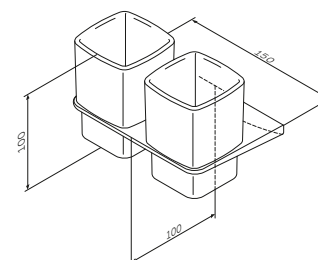

Inspire V2.0

Скляна мильниця з настінним тримачем
A50A34200

Розмір: 32x120x110 мм
Матеріал: металевий сплав/скло
Колір: хром глянець/білий матовий

Inspire V2.0

Скляний диспенсер для рідкого мила з настінним тримачем
A50A36900

Розмір: 160x75x100 мм
Матеріал: металевий сплав/скло
Колір: хром глянець/білий матовий

Inspire V2.0

Скляний стакан з настінним тримачем
A50A34300

Розмір: 100x75x100 мм
Матеріал: металевий сплав/скло
Колір: хром глянець/білий матовий

Inspire V2.0

Подвійний скляний стакан з настінним тримачем
A50A343400

Розмір: 100x150x100 мм
Матеріал: металевий сплав/скло
Колір: хром глянець/білий матовий

Inspire V2.0

Тримач для фену
A50A32300

Розмір: 15x110x135 мм
Матеріал: металевий сплав
Колір: хром глянець

Inspire V2.0

Тримач для туалетного паперу
A50A34100

Розмір: 30x135x97 мм
Матеріал: металевий сплав
Колір: хром глянець

Inspire V2.0

Тримач для туалетного паперу з коробкою
A50A341500

Розмір: 75x150x106 мм
Матеріал: металевий сплав
Колір: хром глянець