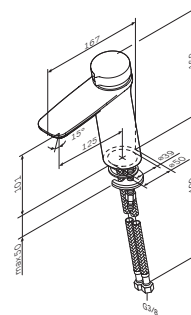

Inspire V2.0

Сенсорний змішувач
для умивальника
F50A02300

Розмір: 168x50x167 мм
Матеріал: латунь
Колір: хром глянець

установка на один отвір
керамічний картридж для змішування
води та електромагнітний клапан для
увімкнення/вимкнення подачі води
прихований аератор
вилив: 125 мм
гнучке підведення G 3/8"

Inspire V2.0

Вилив поворотний на ванну
F50A70900

Розмір: 80x53x160 мм
Матеріал: латунь
Колір: хром глянець

перемикання ванна/душ
поворотом виливу
прихований регульований аератор
довжина виливу: 117 мм

Inspire V2.0

TouchReel змішувач
для умивальника
F50A02522

Розмір: 168x50x167 мм
Матеріал: латунь
Колір: чорний матовий

установка на один отвір
TouchReel керамічний картридж
з регулюванням температури
регулювання потоку води
не передбачене
прихований аератор з обмеженням
потоку води 6 л/хв.
вилив: 125 мм
гнучке підведення G 3/8"

змішувач для душу з термостатом
Touch-Reel керамічний картридж
з регулюванням потоку води
скляна верхня поверхня змішувача
стопор безпеки на 38 ° C
вихід для душу 1/2"
вбудовані зворотні клапани
вбудовані фільтри
ексцентрики
підключення G 1/2": гаряча – ліворуч;
холодна – справа
міжосьовий розмір підключення:
150 мм ± 15 мм
три режими ручного душу: Spray, EnerJet,
Spray + Massage
перемикач режимів Simple Switch Push
функція Rub&Clean для легкого очищення
душових форсунок
регульований у трьох площинах тримач
ручного душу
шаровий шарнір у тримачі верхнього
душа