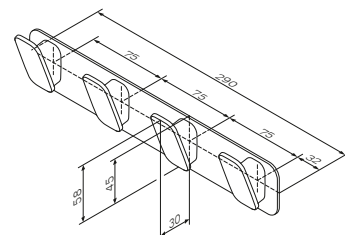

змішувач для душу з термостатом
Touch-Reel керамічний картридж
з регулюванням потоку води
скляна верхня поверхня змішувача
стопор безпеки на 38 ° C
вихід для душу 1/2"
вбудовані зворотні клапани
вбудовані фільтри
ексцентрики
підключення G 1/2": гаряча – ліворуч;
холодна – справа
міжосьовий розмір підключення:
150 мм ± 15 мм
три режими ручного душу: Spray, EnerJet,
Spray + Massage
перемикач режимів Simple Switch Push
функція Rub&Clean для легкого очищення
душових форсунок
регульований у трьох площинах тримач
ручного душу
шаровий шарнір у тримачі верхнього
душа

Душові комплекти

Inspire V2.0

Гачок для халату
A50A35800

Розмір: 50x50x80 мм
Матеріал: металевий сплав
Колір: хром глянець

Inspire V2.0

Гачок для рушника
A50A35500

Розмір: 56x25x28 мм
Матеріал: металевий сплав
Колір: хром глянець

Inspire V2.0

Подвійний гачок для рушників
A50A35600

Розмір: 58x140x30 мм
Матеріал: металевий сплав
Колір: хром глянець

Inspire V2.0

Набір гачків для рушників
A50A35900

Розмір: 58x290x30 мм
Матеріал: металевий сплав
Колір: хром глянець