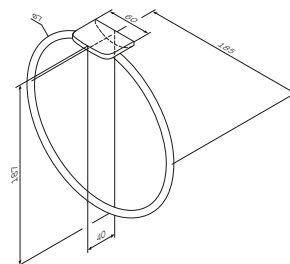

Inspire V2.0

Тримач для туалетного паперу
A50A34100

Розмір: 30x135x97 мм
Матеріал: металевий сплав
Колір: хром глянець

Inspire V2.0

Тримач для туалетного паперу з коробкою
A50A341500

Розмір: 75x150x106 мм
Матеріал: металевий сплав
Колір: хром глянець

Inspire V2.0

Стойка з туалетною щіткою
A50A33400

Розмір: 390x98x118 мм
Матеріал: металевий сплав/скло
Колір: хром глянець/білий матовий

Inspire V2.0

Кільце для рушників
A50A34400

Розмір: 187x185x40 мм
Матеріал: металевий сплав
Колір: хром глянець

Inspire V2.0

Подвійна вішалка вертушка
для рушників
A50A32600

Розмір: 42x52x433 мм
Матеріал: металевий сплав
Колір: хром глянець