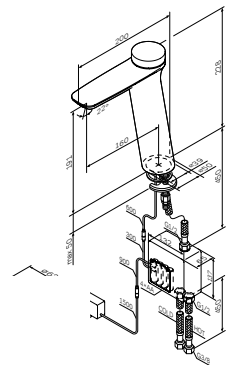

Inspire V2.0

TouchReel електронний
змішувач для умивальника
F50A02400

Розмір: 161x50x167 мм
Матеріал: латунь
Колір: хром глянець

встановлення на один отвір
електронний термостатичний змішуючий
модуль з регулюванням температури та
потіку води з LED індикацією

2 заводські установки температури:
під час одноразового натискання: 25°C,
під час дворазового натискання 38°C
температуру та потік води можна
налаштувати індивідуально та зберегти
в пам'ять змішувача

вбудований захист від опіку при 49°C

функція термічної дезінфекції

перетворювач напруги 100-240 В,
~50-60 Гц / - 12 В

необхідна установка батарей живлення
4xAA

прихований регульований аератор

вилив: 125 мм

гнучке підведення G 3/8"

Inspire V2.0

TouchReel електронний
змішувач для умивальника
високий
F50A92400

Розмір: 278x50x200 мм
Матеріал: латунь
Колір: хром глянець

установка на один отвір
електронний термостатичний змішуючий
модуль з регулюванням температури та
потіку води з LED індикацією

2 заводські установки температури:
при одноразовому натисканні: 25°C,
при дворазовому натисканні 38°C

температуру та потік води можна
налаштувати індивідуально та зберегти
в пам'ять змішувача

вбудований захист від опіку при 49°C

функція термічної дезінфекції

перетворювач напруги 100-240 В,
~50-60 Гц / - 12 В

необхідна установка батарей живлення
4xAA

прихований регульований аератор

вилив: 160 мм

гнучке підведення G 3/8"