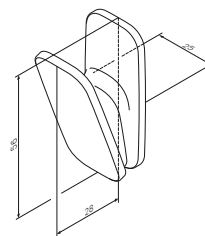

Inspire V2.0

Душова система
з термостатичним змішувачем-
полицею
F0750A400

Розмір: 1460x345x545 мм
Душова штанга: 1030-1460 мм
Душовий шланг: 1750 мм
Верхній душ: Ø250 мм
Ручний душ: Ø120 мм
Матеріал: латунь/нержавіюча сталь/ABS/
ПВХ
Колір: хром глянець

змішувач для душу з термостатом
Touch-Reel керамічний картридж
з регулюванням потоку води
скляна верхня поверхня змішувача
стопор безпеки на 38 ° C
вихід для душу 1/2"
вбудовані зворотні клапани
вбудовані фільтри
ексцентрики
підключення G 1/2": гаряча – ліворуч;
холодна – справа
міжосьовий розмір підключення:
150 мм ± 15 мм
три режими ручного душу: Spray, EnerJet,
Spray + Massage
перемикач режимів Simple Switch Push
функція Rub&Clean для легкого очищення
душових форсунок
регульований у трьох площинах тримач
ручного душу
шаровий шарнір у тримачі верхнього
душа

Душові комплекти

Inspire V2.0

Гачок для халату
A50A35800

Розмір: 50x50x80 мм
Матеріал: металевий сплав
Колір: хром глянець

Inspire V2.0

Гачок для рушника
A50A35500

Розмір: 56x25x28 мм
Матеріал: металевий сплав
Колір: хром глянець

Inspire V2.0

Подвійний гачок для рушників
A50A35600

Розмір: 58x140x30 мм
Матеріал: металевий сплав
Колір: хром глянець

Inspire V2.0

Набір гачків для рушників
A50A35900

Розмір: 58x290x30 мм
Матеріал: металевий сплав
Колір: хром глянець