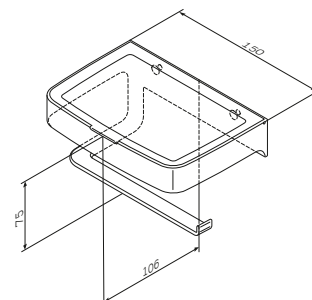

Inspire V2.0

Подвійний скляний стакан з настінним тримачем
A50A343400

Розмір: 100x150x100 мм
Матеріал: металевий сплав/скло
Колір: хром глянець/білий матовий

Inspire V2.0

Тримач для фену
A50A32300

Розмір: 15x110x135 мм
Матеріал: металевий сплав
Колір: хром глянець

Inspire V2.0

Тримач для туалетного паперу
A50A34100

Розмір: 30x135x97 мм
Матеріал: металевий сплав
Колір: хром глянець

Inspire V2.0

Тримач для туалетного паперу з коробкою
A50A341500

Розмір: 75x150x106 мм
Матеріал: металевий сплав
Колір: хром глянець

Inspire V2.0

Стойка з туалетною щіткою
A50A33400

Розмір: 390x98x118 мм
Матеріал: металевий сплав/скло
Колір: хром глянець/білий матовий

Inspire V2.0

Кільце для рушників
A50A34400

Розмір: 187x185x40 мм
Матеріал: металевий сплав
Колір: хром глянець