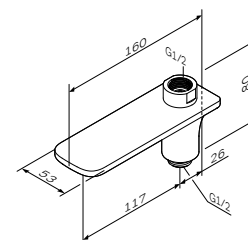

TouchReel змішувач
для умивальника
F50A02500

Розмір: 168x50x167 мм
Матеріал: латунь
Колір: хром глянець

установка на один отвір
TouchReel керамічний картридж
з регулюванням температури
регулювання потоку води
не передбачене
прихований аератор з обмеженням
потоку води 6 л/хв.
вилив: 125 мм
гнучке підведення G 3/8"

Inspire V2.0

Сенсорний змішувач
для умивальника
F50A02300

Розмір: 168x50x167 мм
Матеріал: латунь
Колір: хром глянець

установка на один отвір
керамічний картридж для змішування
води та електромагнітний клапан для
увімкнення/вимкнення подачі води
прихований аератор
вилив: 125 мм
гнучке підведення G 3/8"

Inspire V2.0

Вилив поворотний на ванну
F50A70900

Розмір: 80x53x160 мм
Матеріал: латунь
Колір: хром глянець

перемикання ванна/душ
поворотом виливу
прихований регульований аератор
довжина виливу: 117 мм

Inspire V2.0

TouchReel змішувач
для умивальника
F50A02522

Розмір: 168x50x167 мм
Матеріал: латунь
Колір: чорний матовий

установка на один отвір
TouchReel керамічний картридж
з регулюванням температури
регулювання потоку води
не передбачене
прихований аератор з обмеженням
потоку води 6 л/хв.
вилив: 125 мм
гнучке підведення G 3/8"