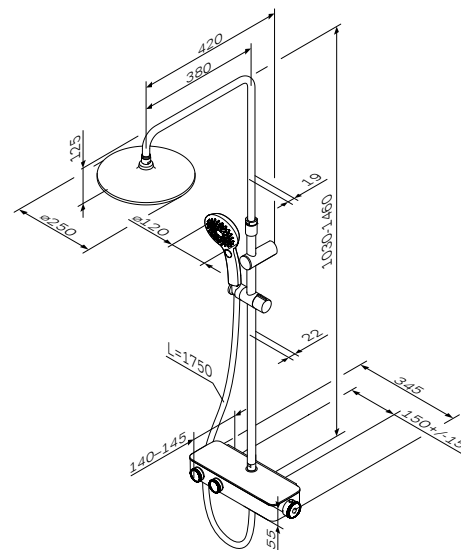

Inspire V2.0

Вилив поворотний на ванну
F50A70900

Розмір: 80x53x160 мм
Матеріал: латунь
Колір: хром глянець

перемикання ванна/душ
поворотом виливу
прихований регульований аератор
довжина виливу: 117 мм

Inspire V2.0

TouchReel змішувач
для умивальника
F50A02522

Розмір: 168x50x167 мм
Матеріал: латунь
Колір: чорний матовий

установка на один отвір
TouchReel керамічний картридж
з регулюванням температури
регулювання потоку води
не передбачене
прихований аератор з обмеженням
потоку води 6 л/хв.
вилив: 125 мм
гнучке підведення G 3/8"

Inspire V2.0

Душова система
з термостатичним змішувачем-
полицею
F0750A400

Розмір: 1460x345x545 мм
Душова штанга: 1030-1460 мм
Душовий шланг: 1750 мм
Верхній душ: Ø250 мм
Ручний душ: Ø120 мм
Матеріал: латунь/нержавіюча сталь/ABS/
ПВХ
Колір: хром глянець

змішувач для душу з термостатом
Touch-Reel керамічний картридж
з регулюванням потоку води
скляна верхня поверхня змішувача
стопор безпеки на 38 ° C
вихід для душу 1/2"
вбудовані зворотні клапани
вбудовані фільтри
ексцентрики
підключення G 1/2": гаряча – ліворуч;
холодна – справа
міжосьовий розмір підключення:
150 мм ± 15 мм
три режими ручного душу: Spray, EnerJet,
Spray + Massage
перемикач режимів Simple Switch Push
функція Rub&Clean для легкого очищення
душових форсунок
регульований у трьох площинах тримач
ручного душу
шаровий шарнір у тримачі верхнього
душа