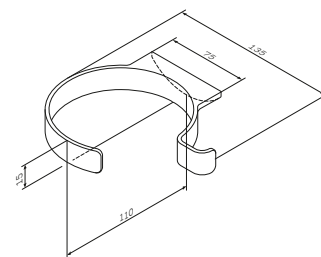

Розмір: 160x75x100 мм
Матеріал: металевий сплав/скло
Колір: хром глянець/білий матовий

Inspire V2.0

Скляний стакан з настінним тримачем
A50A34300

Розмір: 100x75x100 мм
Матеріал: металевий сплав/скло
Колір: хром глянець/білий матовий

Inspire V2.0

Подвійний скляний стакан з настінним тримачем
A50A343400

Розмір: 100x150x100 мм
Матеріал: металевий сплав/скло
Колір: хром глянець/білий матовий

Inspire V2.0

Тримач для фену
A50A32300

Розмір: 15x110x135 мм
Матеріал: металевий сплав
Колір: хром глянець

Inspire V2.0

Тримач для туалетного паперу
A50A34100

Розмір: 30x135x97 мм
Матеріал: металевий сплав
Колір: хром глянець

Inspire V2.0

Тримач для туалетного паперу з коробкою
A50A341500

Розмір: 75x150x106 мм
Матеріал: металевий сплав
Колір: хром глянець