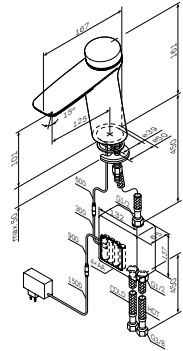

гнучке підведення G 3/8"

Inspire V2.0

TouchReel електронний
змішувач для умивальника
високий
F50A92400

Розмір: 278x50x200 мм
Матеріал: латунь
Колір: хром глянець

установка на один отвір
електронний термостатичний змішуючий
модуль з регулюванням температури та
потіку води з LED індикацією