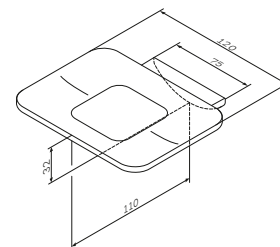

Inspire V2.0

Скляна мильниця з настінним тримачем
A50A34200

Розмір: 32x120x110 мм
Матеріал: металевий сплав/скло
Колір: хром глянець/білий матовий