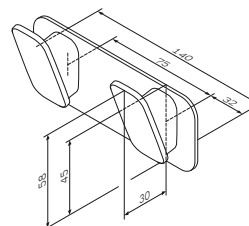

Inspire V2.0

Душова система
з термостатичним змішувачем-
полицею
F0750A400

Розмір: 1460x345x545 мм
Душова штанга: 1030-1460 мм
Душовий шланг: 1750 мм
Верхній душ: Ø250 мм
Ручний душ: Ø120 мм
Матеріал: латунь/нержавіюча сталь/ABS/
ПВХ
Колір: хром глянець

змішувач для душу з термостатом
Touch-Reel керамічний картридж
з регулюванням потоку води
скляна верхня поверхня змішувача
стопор безпеки на 38 ° C
вихід для душу 1/2"
вбудовані зворотні клапани
вбудовані фільтри
ексцентрики
підключення G 1/2": гаряча – ліворуч;
холодна – справа
міжосьовий розмір підключення:
150 мм ± 15 мм
три режими ручного душу: Spray, EnerJet,
Spray + Massage
перемикач режимів Simple Switch Push
функція Rub&Clean для легкого очищення
душових форсунок
регульований у трьох площинах тримач
ручного душу
шаровий шарнір у тримачі верхнього
душа

Душові комплекти

Inspire V2.0

Гачок для халату
A50A35800

Розмір: 50x50x80 мм
Матеріал: металевий сплав
Колір: хром глянець

Inspire V2.0

Гачок для рушника
A50A35500

Розмір: 56x25x28 мм
Матеріал: металевий сплав
Колір: хром глянець

Inspire V2.0

Подвійний гачок для рушників
A50A35600

Розмір: 58x140x30 мм
Матеріал: металевий сплав
Колір: хром глянець

Inspire V2.0

Набір гачків для рушників
A50A35900

Розмір: 58x290x30 мм
Матеріал: металевий сплав
Колір: хром глянець