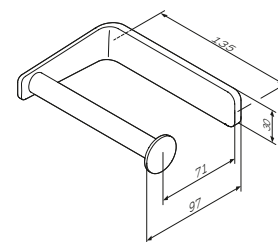

Розмір: 160x75x100 мм
Матеріал: металевий сплав/скло
Колір: хром глянець/білий матовий

Inspire V2.0

Скляний стакан з настінним тримачем
A50A34300

Розмір: 100x75x100 мм
Матеріал: металевий сплав/скло
Колір: хром глянець/білий матовий

Inspire V2.0

Подвійний скляний стакан з настінним тримачем
A50A343400

Розмір: 100x150x100 мм
Матеріал: металевий сплав/скло
Колір: хром глянець/білий матовий

Inspire V2.0

Тримач для фену
A50A32300

Розмір: 15x110x135 мм
Матеріал: металевий сплав
Колір: хром глянець

Inspire V2.0

Тримач для туалетного паперу
A50A34100

Розмір: 30x135x97 мм
Матеріал: металевий сплав
Колір: хром глянець

Inspire V2.0

Тримач для туалетного паперу з коробкою
A50A341500

Розмір: 75x150x106 мм
Матеріал: металевий сплав
Колір: хром глянець