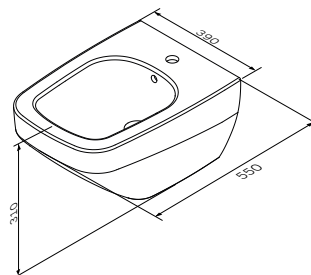

Сантехнічна кераміка

Inspire V2.0
Біде підвісне
C50A3411WH

Розмір: 310x390x550 мм
Матеріал: сантехнічний фарфор
Колір: білий глянець

для змішувача на один отвір
хромований перелив
приховані кріплення
кріплення прихованого монтажу
у комплекті

Inspire
Унітаз підвісний безобідковий
FlashClean без сидіння
C501700WH

Розмір: 340x360x540 мм
Матеріал: сантехнічний фарфор
Колір: білий глянець

безобідкова система змиву FlashClean
приховані кріплення
кріплення прихованого монтажу
у комплекті

Сидіння для унітазу
з мікроліфтом, швидкознімне
C507853WH

Розмір: 38,5x366x449 мм
Матеріал сидіння: дюропласт
Матеріал кріплення: нержавіюча сталь
Колір: білий глянець