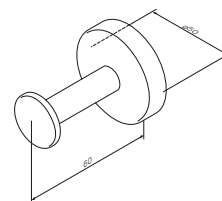

TouchReel змішувач
для умивальника
F50A02522

Розмір: 168x50x167 мм
Матеріал: латунь
Колір: чорний матовий

установка на один отвір
TouchReel керамічний картридж
з регулюванням температури
регулювання потоку води
не передбачене
прихований аератор з обмеженням
потоку води 6 л/хв.
вилив: 125 мм
гнучке підведення G 3/8"

Inspire V2.0

Душова система
з термостатичним змішувачем-
полицею
F0750A400

Розмір: 1460x345x545 мм
Душова штанга: 1030-1460 мм
Душовий шланг: 1750 мм
Верхній душ: Ø250 мм
Ручний душ: Ø120 мм
Матеріал: латунь/нержавіюча сталь/ABS/
ПВХ
Колір: хром глянець

змішувач для душу з термостатом
Touch-Reel керамічний картридж
з регулюванням потоку води
скляна верхня поверхня змішувача
стопор безпеки на 38 ° C
вихід для душу 1/2"
вбудовані зворотні клапани
вбудовані фільтри
ексцентрики
підключення G 1/2": гаряча – ліворуч;
холодна – справа
міжосьовий розмір підключення:
150 мм ± 15 мм
три режими ручного душу: Spray, EnerJet,
Spray + Massage
перемикач режимів Simple Switch Push
функція Rub&Clean для легкого очищення
душових форсунок
регульований у трьох площинах тримач
ручного душу
шаровий шарнір у тримачі верхнього
душа

Душові комплекти

Inspire V2.0

Гачок для халату
A50A35800

Розмір: 50x50x80 мм
Матеріал: металевий сплав
Колір: хром глянець

Inspire V2.0

Гачок для рушника
A50A35500

Розмір: 56x25x28 мм
Матеріал: металевий сплав
Колір: хром глянець