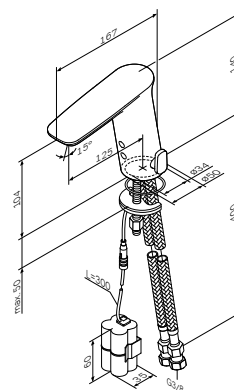

TouchReel змішувач
для умивальника
F50A02500

Розмір: 168x50x167 мм
Матеріал: латунь
Колір: хром глянець

установка на один отвір
TouchReel керамічний картридж
з регулюванням температури
регулювання потоку води
не передбачене
прихований аератор з обмеженням
потоку води 6 л/хв.
вилив: 125 мм
гнучке підведення G 3/8"

Inspire V2.0

Сенсорний змішувач
для умивальника
F50A02300

Розмір: 168x50x167 мм
Матеріал: латунь
Колір: хром глянець

установка на один отвір
керамічний картридж для змішування
води та електромагнітний клапан для
увімкнення/вимкнення подачі води
прихований аератор
вилив: 125 мм
гнучке підведення G 3/8"

Inspire V2.0

Вилив поворотний на ванну
F50A70900

Розмір: 80x53x160 мм
Матеріал: латунь
Колір: хром глянець

перемикання ванна/душ
поворотом виливу
прихований регульований аератор
довжина виливу: 117 мм

Inspire V2.0