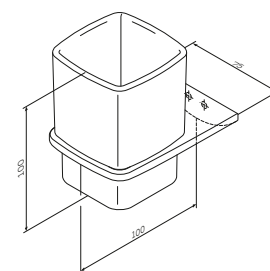

змішувач для душу з термостатом
Touch-Reel керамічний картридж
з регулюванням потоку води
скляна верхня поверхня змішувача
стопор безпеки на 38 ° C
вихід для душу 1/2"
вбудовані зворотні клапани
вбудовані фільтри
ексцентрики
підключення G 1/2": гаряча – ліворуч;
холодна – справа
міжосьовий розмір підключення:
150 мм ± 15 мм
три режими ручного душу: Spray, EnerJet,
Spray + Massage
перемикач режимів Simple Switch Push
функція Rub&Clean для легкого очищення
душових форсунок
регульований у трьох площинах тримач
ручного душу
шаровий шарнір у тримачі верхнього
душа

Inspire V2.0

Подвійний гачок для рушників
A50A35600

Розмір: 58x140x30 мм
Матеріал: металевий сплав
Колір: хром глянець

Inspire V2.0

Набір гачків для рушників
A50A35900

Розмір: 58x290x30 мм
Матеріал: металевий сплав
Колір: хром глянець

Inspire V2.0

Скляна мильниця з настінним тримачем
A50A34200

Розмір: 32x120x110 мм
Матеріал: металевий сплав/скло
Колір: хром глянець/білий матовий

Inspire V2.0

Скляний диспенсер для рідкого мила з настінним тримачем
A50A36900

Розмір: 160x75x100 мм
Матеріал: металевий сплав/скло
Колір: хром глянець/білий матовий

Inspire V2.0

Скляний стакан з настінним тримачем
A50A34300

Розмір: 100x75x100 мм
Матеріал: металевий сплав/скло
Колір: хром глянець/білий матовий