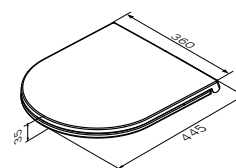

Сантехнічна кераміка

Inspire V2.0
Біде підвісне
C50A3411WH

Розмір: 310x390x550 мм
Матеріал: сантехнічний фарфор
Колір: білий глянець

для змішувача на один отвір
хромований перелив
приховані кріплення
кріплення прихованого монтажу
у комплекті

**Inspire**
Унітаз підвісний безобідковий
FlashClean без сидіння
C501700WH

Розмір: 340x360x540 мм
Матеріал: сантехнічний фарфор
Колір: білий глянець

безобідкова система змиву FlashClean
приховані кріплення
кріплення прихованого монтажу
у комплекті

Сидіння для унітазу
з мікроліфтом, швидкознімне
C507853WH

Розмір: 38,5x366x449 мм
Матеріал сидіння: дюропласт
Матеріал кріплення: нержавіюча сталь
Колір: білий глянець

Inspire V2.0

TouchReel електронний
змішувач для умивальника
F50A02400