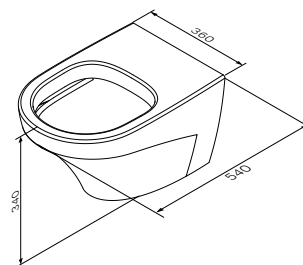

Сантехнічна кераміка

Inspire V2.0
Біде підвісне
C50A3411WH

Розмір: 310x390x550 мм
Матеріал: сантехнічний фарфор
Колір: білий глянець

для змішувача на один отвір
хромований перелив
приховані кріплення
кріплення прихованого монтажу
у комплекті

Сидіння для унітазу
з мікроліфтом, швидкознімне
C507853WH

Розмір: 38,5x366x449 мм
Матеріал сидіння: дюропласт
Матеріал кріплення: нержавіюча сталь
Колір: білий глянець

Inspire V2.0

TouchReel електронний
змішувач для умивальника
F50A02400