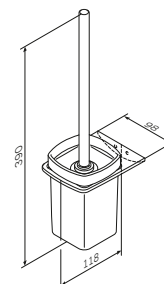

Inspire V2.0

Подвійний скляний стакан з настінним тримачем
A50A343400

Розмір: 100x150x100 мм
Матеріал: металевий сплав/скло
Колір: хром глянець/білий матовий

Inspire V2.0

Тримач для фену
A50A32300

Розмір: 15x110x135 мм
Матеріал: металевий сплав
Колір: хром глянець

Inspire V2.0

Тримач для туалетного паперу
A50A34100

Розмір: 30x135x97 мм
Матеріал: металевий сплав
Колір: хром глянець

Inspire V2.0

Тримач для туалетного паперу з коробкою
A50A341500

Розмір: 75x150x106 мм
Матеріал: металевий сплав
Колір: хром глянець

Inspire V2.0

Стойка з туалетною щіткою
A50A33400

Розмір: 390x98x118 мм
Матеріал: металевий сплав/скло
Колір: хром глянець/білий матовий

Inspire V2.0

Кільце для рушників
A50A34400

Розмір: 187x185x40 мм
Матеріал: металевий сплав
Колір: хром глянець

Inspire V2.0

Подвійна вішалка вертушка
для рушників
A50A32600

Розмір: 42x52x433 мм
Матеріал: металевий сплав
Колір: хром глянець