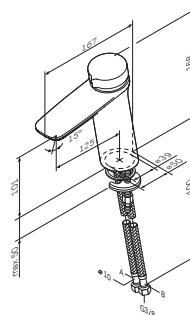

TouchReel змішувач
для умивальника
F50A02500

Розмір: 168x50x167 мм
Матеріал: латунь
Колір: хром глянець

установка на один отвір
TouchReel керамічний картридж
з регулюванням температури
регулювання потоку води
не передбачене
прихований аератор з обмеженням
потоку води 6 л/хв.
вилив: 125 мм
гнучке підведення G 3/8"