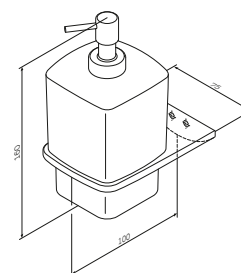

Inspire V2.0

Подвійний гачок для рушників
A50A35600

Розмір: 58x140x30 мм
Матеріал: металевий сплав
Колір: хром глянець

Inspire V2.0

Набір гачків для рушників
A50A35900

Розмір: 58x290x30 мм
Матеріал: металевий сплав
Колір: хром глянець

Inspire V2.0

Скляна мильниця з настінним тримачем
A50A34200

Розмір: 32x120x110 мм
Матеріал: металевий сплав/скло
Колір: хром глянець/білий матовий

Inspire V2.0

Скляний диспенсер для рідкого мила з настінним тримачем
A50A36900

Розмір: 160x75x100 мм
Матеріал: металевий сплав/скло
Колір: хром глянець/білий матовий

Inspire V2.0

Скляний стакан з настінним тримачем
A50A34300

Розмір: 100x75x100 мм
Матеріал: металевий сплав/скло
Колір: хром глянець/білий матовий