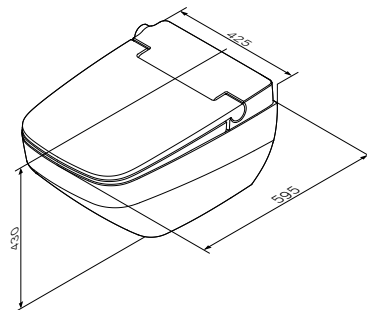

Сантехнічна кераміка

Inspire V2.0

Унітаз підвісний безобідковий
FlashClean з інтегрованим
електронним біде TouchReel
CCC50A1700SC

Розмір: 430x425x595 мм
Матеріал: сантехнічний фарфор
Матеріал сидіння: дюропласт
Колір: білий глянець

безобідкова система змиву FlashClean
приховані кріплення
кріплення прихованого монтажу у комплекті
сидіння з підігрівом та регулюванням
температури
функції біде: загальний обмив, жіночий обмив,
масажний душ
автоматичне очищення форсунки
регулювання температури води
регулювання напору води за допомогою
TouchReel
налаштування положення форсунки
(загальний обмив, жіночий обмив)
за допомогою TouchReel
пульт дистанційного керування в комплекті
нічне підсвічування
сенсор присутності користувача
антибактеріальний матеріал форсунки та
сидіння
швидкознімна кришка сидіння приховане
підведення води та електрики

Inspire V2.0

Унітаз підвісний безобідковий
FlashClean з сидінням мікроліфт
C50A1700SC

Розмір: 380x390x550 мм
Матеріал: сантехнічний фарфор
Матеріал сидіння: дюропласт
Колір: білий глянець

безобідкова система змиву FlashClean
приховані кріплення
кріплення прихованого монтажу
у комплекті