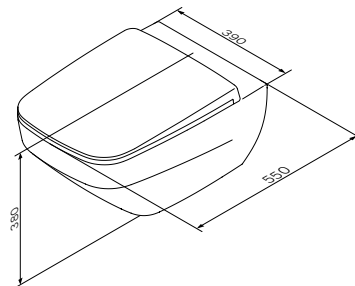

Сантехнічна кераміка

Inspire V2.0
Біде підвісне
C50A3411WH

Розмір: 310x390x550 мм
Матеріал: сантехнічний фарфор
Колір: білий глянець

для змішувача на один отвір
хромований перелив
приховані кріплення
кріплення прихованого монтажу
у комплекті