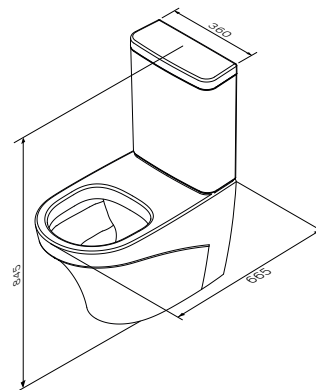

Сантехнічна кераміка

Inspire

Унітаз підвісний без сидіння
C508607WH

Розмір: 845x360x665 мм
Матеріал: сантехнічний фарфор
Колір: білий глянець
Фановий вихід: універсальний

приховані кріплення
кріплення прихованого монтажу
у комплекті
економічна система змиву
кнопка змиву 3 л/6 л

Сидіння для унітазу
з мікроліфтом, швидкознімне
C507852WH

Розмір: 28x360x430 мм
Матеріал сидіння: дюропласт
Матеріал кріплення: нержавіюча сталь
Колір: білий глянець

**Inspire**

Раковина
C504811WH

Розмір: 130x380x320 мм
Матеріал: сантехнічний фарфор
Колір: білий глянець

для змішувача на один отвір
без зливу-переливу