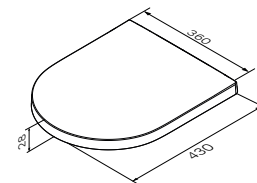

Сантехнічна кераміка

Inspire

Унітаз підвісний без сидіння
C508607WH

Розмір: 845x360x665 мм
Матеріал: сантехнічний фарфор
Колір: білий глянець
Фановий вихід: універсальний

приховані кріплення
кріплення прихованого монтажу
у комплекті
економічна система змиву
кнопка змиву 3 л/6 л

Сидіння для унітазу
з мікроліфтом, швидкознімне
C507852WH

Розмір: 28x360x430 мм
Матеріал сидіння: дюропласт
Матеріал кріплення: нержавіюча сталь
Колір: білий глянець

**Inspire**

Раковина
C504811WH

Розмір: 130x380x320 мм
Матеріал: сантехнічний фарфор
Колір: білий глянець

для змішувача на один отвір
без зливу-переливу