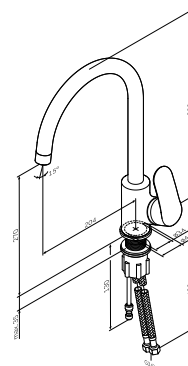

Like

Змішувач для кухні з каналом для питної води F8007700

Розмір: 383x44x226 мм
Матеріал: латунь
Колір: хром глянець

установка на один отвір
AM.PM Soft Motion 35 мм керамічний картридж
вбудований канал для питної води
поворотний вилив
вилив: 204 мм
гнучке підведення G 3/8"