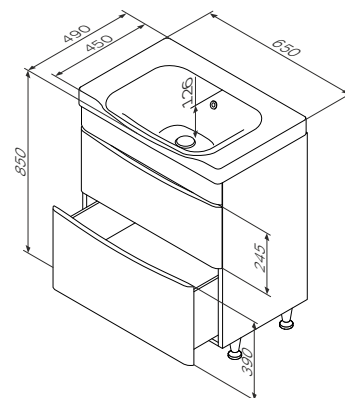

Like

База з раковиною, на підлогу
M80-FSX0652-WC0652-38

Розмір: 850x650x490 мм
Висота ніжок: 100 мм
Матеріал: МДФ та ЛДСП вологостійка
Колір: білий глянець

2 шухляди з системою плавного
закривання soft-close
раковина не входить до комплекту