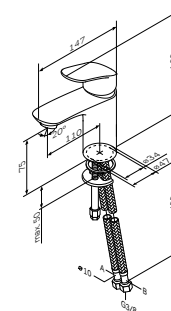

Like
Змішувач для умивальника
F8002100

Розмір: 133x47x148 мм
Матеріал: латунь
Колір: хром глянець

встановлення на один отвір
важільний донний клапан 1 1/4"
з переливом
AM.PM Soft Motion 35 мм керамічний
картридж
Rub&Clean аератор
вилів: 105 мм
гнучке підведення G 3/8"

Like
Змішувач для умивальника
F8093000

Розмір: 166x47x147 мм
Матеріал: латунь
Колір: хром глянець

установка на один отвір
AM.PM Soft Motion 35 мм керамічний
картридж
Rub&Clean аератор
вилів: 114 мм
гнучке підведення G 3/8"

Like
Змішувач для умивальника,
високий
F8092000

Розмір: 291x47,5x214 мм
Матеріал: латунь
Колір: хром глянець

установка на один отвір
AM.PM Soft Motion 35 мм керамічний
картридж
Rub&Clean аератор
вилів: 170 мм
гнучке підведення G 3/8"