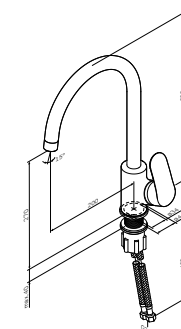

Like

Змішувач для кухні з високим
виливом
F8007000

Розмір: 383x44x204 мм
Матеріал: латунь
Колір: хром глянець

установка на один отвір
AM.PM Soft Motion 35 мм керамічний
картридж
вбудований канал для питної води
аератор
поворотний вилив
гнучке підведення G 3/8"
вилів: 204 мм

Like

Змішувач для кухні
F80E07100

Розмір: 383x44x200 мм
Матеріал: латунь
Колір: хром глянець

установка на один отвір
AM.PM Soft Motion 35 мм керамічний
картридж
вбудований канал для питної води
аератор
поворотний вилив
гнучке підведення G 3/8"
вилів: 200 мм

Like

Змішувач для кухні
F80E07111

Розмір: 383x44x200 мм
Матеріал: латунь
Колір: сатин

установка на один отвір
AM.PM Soft Motion 35 мм керамічний
картридж
вбудований канал для питної води
аератор
поворотний вилив
гнучке підведення G 3/8"
вилів: 200 мм