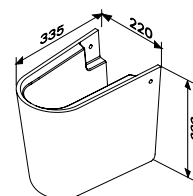

**Like**

Раковина
C804221WH

Розмір: 170x550x460 мм
Матеріал: сантехнічний фарфор
Колір: білий глянець

для змішувача на один отвір
слив-перелив не входить у комплект

П'єдестал
C804910WH

Розмір: 710x170x170 мм
Матеріал: сантехнічний фарфор
Колір: білий глянець

Напівп'єдестал
C804970WH

Розмір: 290x220x335 мм
Матеріал: сантехнічний фарфор
Колір: білий глянець

Like

База з раковиною, підвісна
M80-FHX0652-WC0652-38

Розмір: 650x650x490 мм
Матеріал: МДФ та ЛДСП вологостійка
Колір: білий глянець