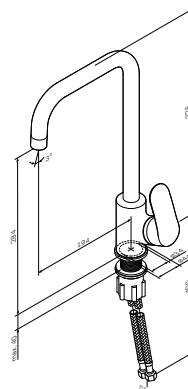

Like
Змішувач для кухні
F8006011

Розмір: 375x44x216 мм
Матеріал: латунь
Колір: сатин

установка на один отвір
AM.PM Soft Motion 35 мм керамічний
картридж
аератор
поворотний вилив
вилив: 194 мм
гнучке підведення G 3/8"

Like
Змішувач для кухні
F8006022

Розмір: 375x44x216 мм
Матеріал: латунь
Колір: елегантний чорний

установка на один отвір
AM.PM Soft Motion 35 мм керамічний
картридж
аератор
поворотний вилив
вилив: 194 мм
гнучке підведення G 3/8"