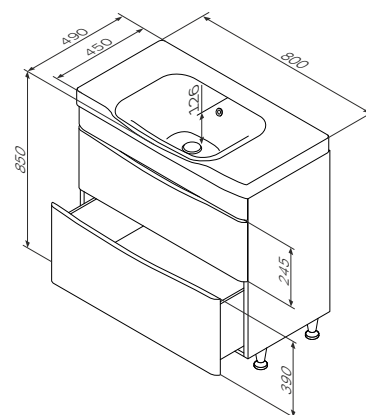

Like

База з раковиною, на підлогу
M80-FSX0802-WC0802-38

Розмір: 650x800x490 мм
Висота ніжок: 100 мм
Матеріал: МДФ та ЛДСП вологостійка
Колір: білий глянець

2 шухляди з системою плавного
закривання soft-close
раковина не входить до комплекту