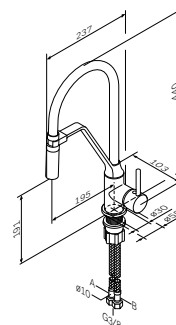

Like

Душова система з дивертером-полицею
FO780200

Розмір: 1460x254x442 мм
Душова штанга: 1030-1460 мм
Душовий шланг: 1750 мм
Верхній душ: Ø250 мм
Ручний душ: Ø120 мм
Матеріал: латунь/нержавіюча сталь/ABS/ПВХ
Колір: хром глянець