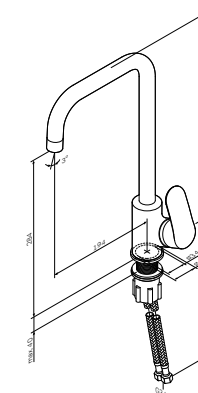

Розмір: 335x44x238 мм
Матеріал: латунь
Колір: сатин

установка на один отвір
AM.PM Soft Motion 35 мм керамічний картридж
аератор
поворотний вилив
вилив: 218 мм
гнучке підведення G 3/8"

Розмір: 335x44x238 мм
Матеріал: латунь
Колір: елегантний чорний

установка на один отвір
AM.PM Soft Motion 35 мм керамічний картридж
аератор
поворотний вилив
вилив: 218 мм
гнучке підведення G 3/8"

Розмір: 375x44x216 мм
Матеріал: латунь
Колір: хром глянець

установка на один отвір
AM.PM Soft Motion 35 мм керамічний картридж
аератор
поворотний вилив
вилив: 194 мм
гнучке підведення G 3/8"