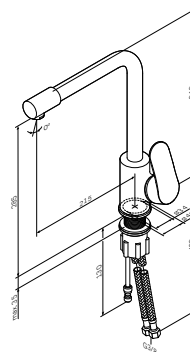

Like

Змішувач для кухні
з каналом для питної води
F8005711

Розмір: 335x44x238 мм
Матеріал: латунь
Колір: сатин

установка на один отвір
AM.PM Soft Motion 35 мм керамічний
картридж
аератор
поворотний вилив
вилив: 218 мм
гнучке підведення G 3/8"

Like

Змішувач для кухні
з каналом для питної води
F8005722

Розмір: 335x44x238 мм
Матеріал: латунь
Колір: чорний матовий

установка на один отвір
AM.PM Soft Motion 35 мм керамічний
картридж
аератор
поворотний вилив
вилив: 218 мм
гнучке підведення G 3/8"

Like

Змішувач для кухні
F8005000

Розмір: 335x44x238 мм
Матеріал: латунь
Колір: хром глянець

установка на один отвір
AM.PM Soft Motion 35 мм керамічний
картридж
аератор
поворотний вилив
вилив: 218 мм
гнучке підведення G 3/8"