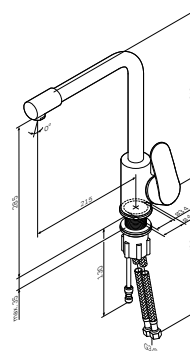

Like

Змішувач для кухні
з каналом для питної води
F8005711

Розмір: 335x44x238 мм
Матеріал: латунь
Колір: сатин

установка на один отвір
AM.PM Soft Motion 35 мм керамічний
картридж
аератор
поворотний вилив
вилив: 218 мм
гнучке підведення G 3/8"

Like

Змішувач для кухні
з каналом для питної води
F8005722

Розмір: 335x44x238 мм
Матеріал: латунь
Колір: чорний матовий

установка на один отвір
AM.PM Soft Motion 35 мм керамічний
картридж
аератор
поворотний вилив
вилив: 218 мм
гнучке підведення G 3/8"

Like

Змішувач для кухні
F8005000

Розмір: 335x44x238 мм
Матеріал: латунь
Колір: хром глянець

установка на один отвір
AM.PM Soft Motion 35 мм керамічний
картридж
аератор
поворотний вилив
вилив: 218 мм
гнучке підведення G 3/8"