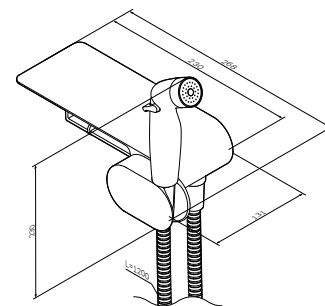

Like

Змішувач, що монтується в стіну з гігієнічним душем та полицею F0202622

Розмір: 233x269x131 мм
Матеріал: латунь
Колір: чорний матовий

прогресивний картридж закритого типу
Ø 35 мм
ручка змішувача виконує роль тримача гігієнічного душу
гігієнічний душ
широка полиця
тримач туалетного паперу
гачок для рушника
металевий шланг

MultiDock

Універсальний базовий модуль, що монтується в стіну F100100

Розмір: 170x129x108 мм
Матеріал: латунь
Колір: синій

встановлення всередину стіни
універсальний: підходить для встановлення широкого асортименту функціональних та декоративних компонентів
глибина установки: 80-108 мм
обертально-симетрична конструкція з кроком 90°
з'єднувальний блок зроблений з латуні зі зниженим вмістом свинцю
монтажний бокс: зроблений із пластику
розбірний
підходить для встановлення на різні типи стін як ззаду, так і спереду або на системи інсталяції
комбінована система шумоізоляції та виведення конденсату
всі підключення G1/2"
заглушка G1/2" у комплекті промивний модуль у комплекті ущільнювальний фланець у комплекті