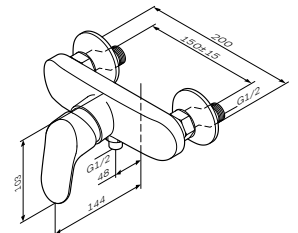

Like

Змішувач для ванни та душу
F8010000

Розмір: 110x215x222 мм
Матеріал: латунь
Колір: хром глянець

настінна установка
AM.PM Soft Motion 35 мм керамічний картридж
автоматичний перемикач: ванна/душ
з можливістю механічної фіксації при низькому тиску води
вихід для душу 1/2" із вбудованим зворотним клапаном
S-подібні ексцентрики
металеві декоративні чашки
Rub&Clean аератор
вилив: 199 мм
підключення G 1/2"
міжосьовий розмір підключення: 150 мм ± 15 мм

Like

Змішувач для ванни та душу
з довгим виливом
F8090000

Розмір: 170x217x385 мм
Матеріал: латунь
Колір: хром глянець

настінна установка
поворотний вилів 320 мм
AM.PM Soft Motion 35 мм керамічний картридж
автоматичний перемикач: ванна/душ
з можливістю механічної фіксації при низькому тиску води
вихід для душу 1/2" із вбудованим зворотним клапаном
S-подібні ексцентрики
металеві декоративні чашки
Rub&Clean аератор
вилив: 354 мм
підключення G 1/2"
міжосьовий розмір підключення: 150 мм ± 15 мм

Like

Змішувач для душу
F8020000

Розмір: 103x200x144 мм
Матеріал: латунь
Колір: хром глянець

настінна установка
AM.PM Soft Motion 35 мм керамічний картридж
вихід для душу 1/2" із вбудованим зворотним клапаном
S-подібні ексцентрики металеві
декоративні чашки підключення G 1/2"
міжосьовий розмір підключення: 150 мм ± 15 мм