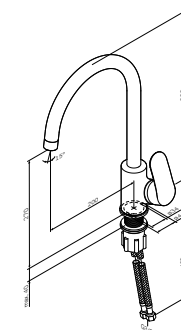

Like

Змішувач для кухні з високим
виливом
F8007000

Розмір: 383x44x204 мм
Матеріал: латунь
Колір: хром глянець

установка на один отвір
AM.PM Soft Motion 35 мм керамічний
картридж
вбудований канал для питної води
аератор
поворотний вилив
гнучке підведення G 3/8"
вилів: 204 мм

Like

Змішувач для кухні
F80E07100

Розмір: 383x44x200 мм
Матеріал: латунь
Колір: хром глянець

установка на один отвір
AM.PM Soft Motion 35 мм керамічний
картридж
вбудований канал для питної води
аератор
поворотний вилив
гнучке підведення G 3/8"
вилів: 200 мм

Like

Змішувач для кухні
F80E07111

Розмір: 383x44x200 мм
Матеріал: латунь
Колір: сатин

установка на один отвір
AM.PM Soft Motion 35 мм керамічний
картридж
вбудований канал для питної води
аератор
поворотний вилив
гнучке підведення G 3/8"
вилів: 200 мм