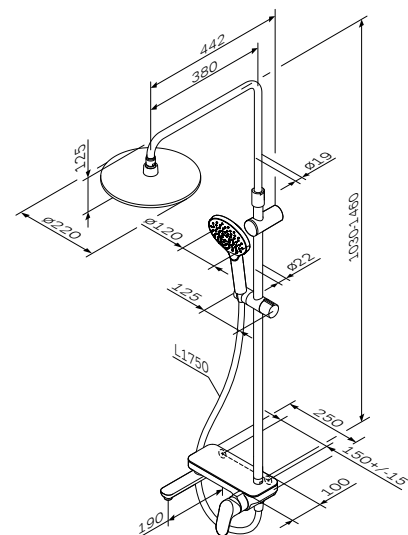

Like

Душова система со смесителем-полкой для ванны и душа FO780722

Розмір: 1460x254x442 мм
Душова штанга: 1030-1460 мм
Душовий шланг: 1750 мм
Верхній душ: Ø220 мм
Ручний душ: Ø120 мм
Матеріал: латунь/нержавіюча сталь/ABS/ПВХ
Колір: чорний матовий

змішувач для ванни та душу
AM,PM Soft Motion 35 мм керамічний картридж
перемикаючий вентиль з керамічним картриджем
вихід для душу 1/2" із вбудованим зворотним клапаном
аератор
поворотний вилив
S-подібні эксцентрики
металеві декоративні чашки
підключення G 1/2"
міжосьовий розмір підключення: 150 мм ± 15 мм
три режими ручного душу: Spray, EnerJet, Spray + Massage
перемикач режимів Simple Switch Push
функція Rub&Clean для легкого очищення душових форсунок
регульований у трьох площинах тримач ручного душу
шаровий шарнір у тримачі верхнього душу дозволяє регулювати кут нахилу
шарнірне з'єднання захищає душовий шланг від перекручування.

Душові системи