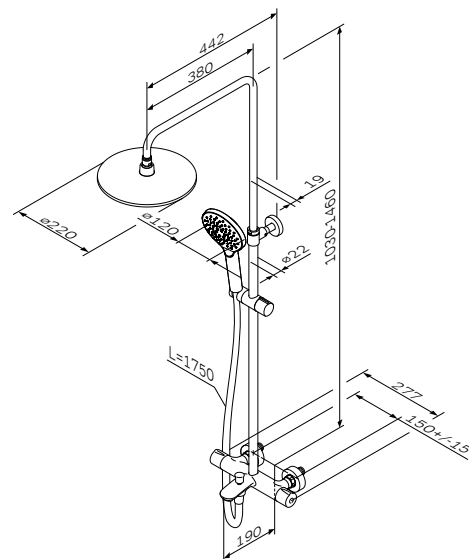

Like

Душова система з термостатичним змішувачем для ванни та душу F0780522

Розмір: 1460x250x440 мм
Душова штанга: 1030-1460 мм
Душовий шланг: 1750 мм
Верхній душ: Ø220 мм
Ручний душ: Ø120 мм
Матеріал: латунь/нержавіюча сталь/ABS/ПВХ
Колір: чорний матовий

змішувач для ванни душ з термостатом
картридж із термоелементом
стопор безпеки на 38 °С
замикаючий і перемикаючий вентиль
автоматичний перемикач: ванна/душ
із можливістю механічної фіксації
при низькому тиску води
вихід для душу 1/2"
вбудовані зворотні клапани
вбудовані фільтри
ексцентрики
металеві декоративні чашки підключення G 1/2":
гаряча ліворуч – холодна справа
міжосьовий розмір підключення:
150 мм ± 15 мм
три режими ручного душу: Spray, EnerJet, Spray + Massage
перемикач режимів Simple Switch Push
функція Rub&Clean для легкого очищення душових форсунок
регульований у трьох площинах тримач ручного душу
шаровий шарнір у тримачі верхнього душу дозволяє регулювати кут нахилу
шарнірне з'єднання захищає душовий шланг від перекручування.