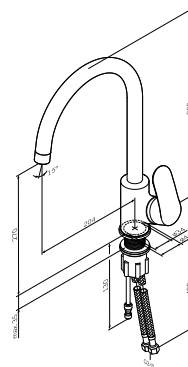

Like

Змішувач для кухні з каналом для питної води F8007722

Розмір: 383x44x226 мм
Матеріал: латунь
Колір: елегантний чорний

установка на один отвір
AM.PM Soft Motion 35 мм керамічний картридж
вбудований канал для питної води
поворотний вилив
вилив: 204 мм
гнучке підведення G 3/8"