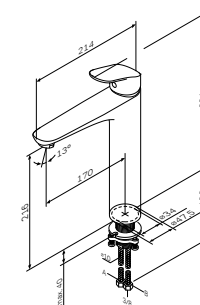

Like
Змішувач для умивальника
F8002100

Розмір: 133x47x148 мм
Матеріал: латунь
Колір: хром глянець

встановлення на один отвір
важільний донний клапан 1 1/4"
з переливом
AM.PM Soft Motion 35 мм керамічний
картридж
Rub&Clean аератор
вилів: 105 мм
гнучке підведення G 3/8"

Like
Змішувач для умивальника
F8093000

Розмір: 166x47x147 мм
Матеріал: латунь
Колір: хром глянець

установка на один отвір
AM.PM Soft Motion 35 мм керамічний
картридж
Rub&Clean аератор
вилів: 114 мм
гнучке підведення G 3/8"

Like
Змішувач для умивальника,
високий
F8092000

Розмір: 291x47,5x214 мм
Матеріал: латунь
Колір: хром глянець

установка на один отвір
AM.PM Soft Motion 35 мм керамічний
картридж
Rub&Clean аератор
вилів: 170 мм
гнучке підведення G 3/8"