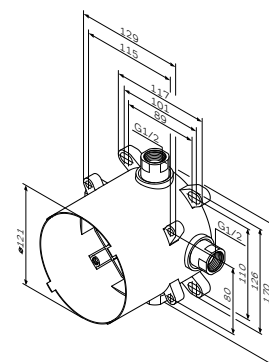

Like

Змішувач, що монтується в стіну з гігієнічним душем та полицею F0202622

Розмір: 233x269x131 мм
Матеріал: латунь
Колір: чорний матовий

прогресивний картридж закритого типу
Ø 35 мм
ручка змішувача виконує роль тримача гігієнічного душу
гігієнічний душ
широка полиця
тримач туалетного паперу
гачок для рушника
металевий шланг

MultiDock

Універсальний базовий модуль, що монтується в стіну F100100

Розмір: 170x129x108 мм
Матеріал: латунь
Колір: синій

встановлення всередину стіни
універсальний: підходить для встановлення широкого асортименту функціональних та декоративних компонентів
глибина установки: 80-108 мм
обертально-симетрична конструкція з кроком 90°
з'єднувальний блок зроблений з латуні зі зниженим вмістом свинцю
монтажний бокс: зроблений із пластику
розбірний
підходить для встановлення на різні типи стін як ззаду, так і спереду або на системи інсталяції
комбінована система шумоізоляції та виведення конденсату
всі підключення G1/2"
заглушка G1/2" у комплекті промивний модуль у комплекті ущільнювальний фланець у комплекті