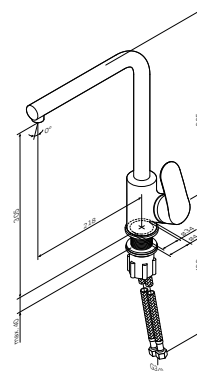

Like

Змішувач для кухні
з каналом для питної води
F8005711

Розмір: 335x44x238 мм
Матеріал: латунь
Колір: сатин

установка на один отвір
AM.PM Soft Motion 35 мм керамічний
картридж
аератор
поворотний вилив
вилив: 218 мм
гнучке підведення G 3/8"

Like

Змішувач для кухні
з каналом для питної води
F8005722

Розмір: 335x44x238 мм
Матеріал: латунь
Колір: чорний матовий

установка на один отвір
AM.PM Soft Motion 35 мм керамічний
картридж
аератор
поворотний вилив
вилив: 218 мм
гнучке підведення G 3/8"

Like

Змішувач для кухні
F8005000

Розмір: 335x44x238 мм
Матеріал: латунь
Колір: хром глянець

установка на один отвір
AM.PM Soft Motion 35 мм керамічний
картридж
аератор
поворотний вилив
вилив: 218 мм
гнучке підведення G 3/8"