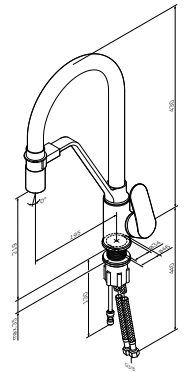

Like

Змішувач для кухні з каналом для питної води та гнучким виливом F8007802

Розмір: 440x103x237 мм
Матеріал: латунь/силікон/PEX/PPA
Колір: чорний матовий/хром глянець

установка на один отвір
AM.PM Soft Motion 35 мм керамічний картридж
вбудований канал для питної води гнучкий
силіконовий шланг металева лійка
аератор
поворотний вилив
вилив: 195 мм
гнучке підведення G 3/8"

Like

Змішувач для кухні з каналом для питної води та гнучким виливом F8007822

Розмір: 440x103x237 мм
Матеріал: латунь/силікон/PEX/PPA
Колір: чорний матовий

установка на один отвір
AM.PM Soft Motion 35 мм керамічний картридж
вбудований канал для питної води гнучкий
силіконовий шланг металева лійка
аератор
поворотний вилив
вилив: 195 мм
гнучке підведення G 3/8"

Like

Змішувач для кухні з каналом для питної води F8005700

Розмір: 335x44x238 мм
Матеріал: латунь
Колір: хром глянець

установка на один отвір
AM.PM Soft Motion 35 мм керамічний картридж
аератор
поворотний вилив
вилив: 218 мм
гнучке підведення G 3/8"