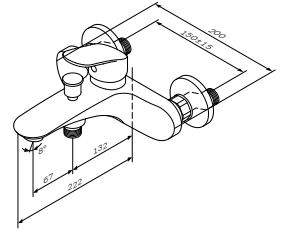

Like

Змішувач для ванни та душу
F8010000

Розмір: 110x215x222 мм
Матеріал: латунь
Колір: хром глянець

настінна установка
AM.PM Soft Motion 35 мм керамічний картридж
автоматичний перемикач: ванна/душ
з можливістю механічної фіксації при низькому тиску води
вихід для душу 1/2" із вбудованим зворотним клапаном
S-подібні ексцентрики
металеві декоративні чашки
Rub&Clean аератор
вилив: 199 мм
підключення G 1/2"
міжосьовий розмір підключення: 150 мм ± 15 мм

Like

Змішувач для ванни та душу
з довгим виливом
F8090000

Розмір: 170x217x385 мм
Матеріал: латунь
Колір: хром глянець

настінна установка
поворотний вилів 320 мм
AM.PM Soft Motion 35 мм керамічний картридж
автоматичний перемикач: ванна/душ
з можливістю механічної фіксації при низькому тиску води
вихід для душу 1/2" із вбудованим зворотним клапаном
S-подібні ексцентрики
металеві декоративні чашки
Rub&Clean аератор
вилив: 354 мм
підключення G 1/2"
міжосьовий розмір підключення: 150 мм ± 15 мм

Like

Змішувач для душу
F8020000

Розмір: 103x200x144 мм
Матеріал: латунь
Колір: хром глянець

настінна установка
AM.PM Soft Motion 35 мм керамічний картридж
вихід для душу 1/2" із вбудованим зворотним клапаном
S-подібні ексцентрики металеві
декоративні чашки підключення G 1/2"
міжосьовий розмір підключення: 150 мм ± 15 мм