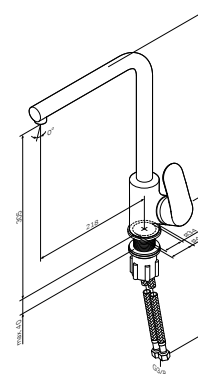

Розмір: 335x44x238 мм
Матеріал: латунь
Колір: сатин

установка на один отвір
AM.PM Soft Motion 35 мм керамічний картридж
аератор
поворотний вилив
вилив: 218 мм
гнучке підведення G 3/8"

Розмір: 335x44x238 мм
Матеріал: латунь
Колір: елегантний чорний

установка на один отвір
AM.PM Soft Motion 35 мм керамічний картридж
аератор
поворотний вилив
вилив: 218 мм
гнучке підведення G 3/8"

Розмір: 375x44x216 мм
Матеріал: латунь
Колір: хром глянець

установка на один отвір
AM.PM Soft Motion 35 мм керамічний картридж
аератор
поворотний вилив
вилив: 194 мм
гнучке підведення G 3/8"