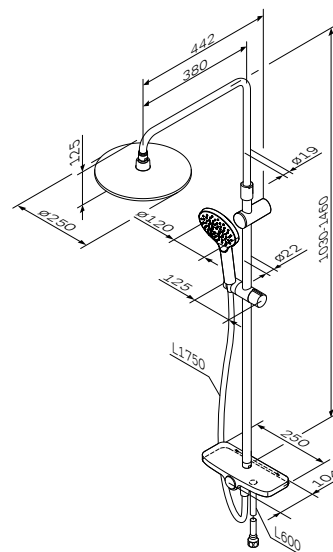

Like

Душова система з дивертером-полицею
FO780200

Розмір: 1460x254x442 мм
Душова штанга: 1030-1460 мм
Душовий шланг: 1750 мм
Верхній душ: Ø250 мм
Ручний душ: Ø120 мм
Матеріал: латунь/нержавіюча сталь/ABS/ПВХ
Колір: хром глянець

три режими ручного душу: Spray, EnerJet,
Spray + Massage

перемикач режимів Simple Switch Push
функція Rub&Clean для легкого очищення
душових форсунок

регульований у трьох площинах тримач
ручного душу

шаровий шарнір у тримачі верхнього душу
дозволяє регулювати кут нахилу

шарнірне з'єднання захищає душовий шланг
від перекручування.