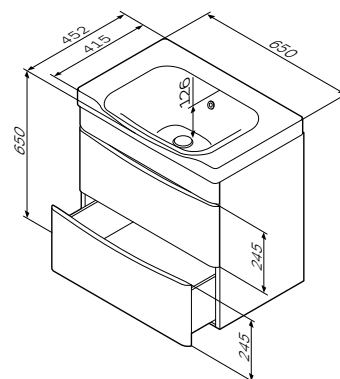

Необхідна комплектація

Like

Раковина меблева накладна
M80WCC0652WG

Розмір: 157x650x490 мм
Матеріал: сантехнічний фарфор
Колір: білий глянець

для змішувача на один отвір
з отвіром під змішувач
зі зливом-переливом