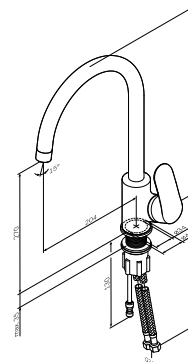

Like

Змішувач для кухні з високим
виливом
F8007000

Розмір: 383x44x204 мм
Матеріал: латунь
Колір: хром глянець

установка на один отвір
AM.PM Soft Motion 35 мм керамічний
картридж
вбудований канал для питної води
аератор
поворотний вилив
гнучке підведення G 3/8"
вилів: 204 мм

Like

Змішувач для кухні
F80E07100

Розмір: 383x44x200 мм
Матеріал: латунь
Колір: хром глянець

установка на один отвір
AM.PM Soft Motion 35 мм керамічний
картридж
вбудований канал для питної води
аератор
поворотний вилив
гнучке підведення G 3/8"
вилів: 200 мм

Like

Змішувач для кухні
F80E07111

Розмір: 383x44x200 мм
Матеріал: латунь
Колір: сатин

установка на один отвір
AM.PM Soft Motion 35 мм керамічний
картридж
вбудований канал для питної води
аератор
поворотний вилив
гнучке підведення G 3/8"
вилів: 200 мм