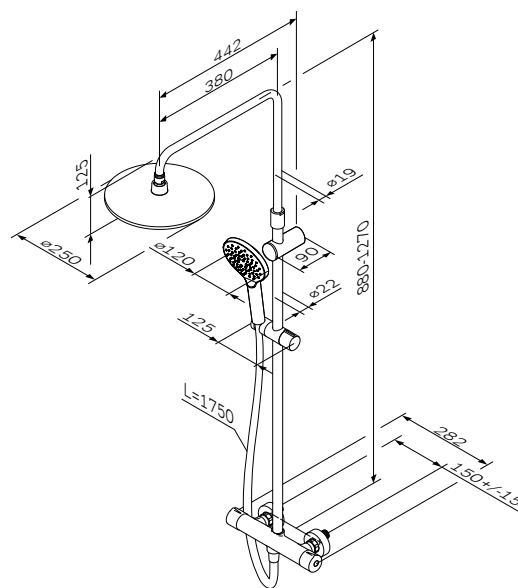

Like

Душова система з дивертером-полицею
FO780200

Розмір: 1460x254x442 мм
Душова штанга: 1030-1460 мм
Душовий шланг: 1750 мм
Верхній душ: Ø250 мм
Ручний душ: Ø120 мм
Матеріал: латунь/нержавіюча сталь/ABS/ПВХ
Колір: хром глянець

шарнірне з'єднання захищає душовий шланг
від перекручування.

Like

Душова система
з термостатичним змішувачем
для душу
F0780400

Розмір: 1460x282x442 мм
Душова штанга: 1030-1460 мм
Душовий шланг: 1750 мм
Верхній душ: Ø250 мм
Ручний душ: Ø120 мм
Матеріал: латунь/нержавіюча сталь/ABS/ПВХ
Колір: хром глянець

змішувач для душу з термостатом:
картридж із термоелементом
стопор безпеки на 38°C
закриваючий і перемикаючий вентиль
вихід для душу 1/2"
вбудовані зворотні клапани
вбудовані фільтри
ексцентрики
металеві декоративні чашки
підключення G 1/2":
гаряча зліва – холодна справа
міжосьовий розмір підключення:
150 мм ± 15 мм
три режими ручного душу: Spray, EnerJet,
Spray + Massage
перемикач режимів Simple Switch Push
функція Rub&Clean для легкого очищення
душових форсунок
регульований у трьох площинах
тримач ручного душу
кульовий шарнір у тримачі верхнього
душа дозволяє регулювати кут нахилу
шарнірне з'єднання захищає душовий шланг
від перекручування