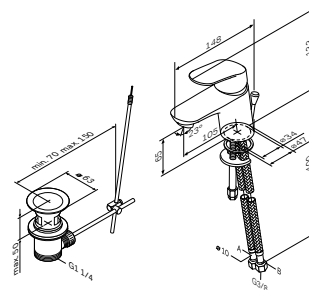

Like
Змішувач для умивальника
F8002100

Розмір: 133x47x148 мм
Матеріал: латунь
Колір: хром глянець

встановлення на один отвір
важільний донний клапан 1 1/4"
з переливом
AM.PM Soft Motion 35 мм керамічний
картридж
Rub&Clean аератор
вилів: 105 мм
гнучке підведення G 3/8"

Like
Змішувач для умивальника
F8093000

Розмір: 166x47x147 мм
Матеріал: латунь
Колір: хром глянець

установка на один отвір
AM.PM Soft Motion 35 мм керамічний
картридж
Rub&Clean аератор
вилів: 114 мм
гнучке підведення G 3/8"

Like
Змішувач для умивальника,
високий
F8092000

Розмір: 291x47,5x214 мм
Матеріал: латунь
Колір: хром глянець

установка на один отвір
AM.PM Soft Motion 35 мм керамічний
картридж
Rub&Clean аератор
вилів: 170 мм
гнучке підведення G 3/8"