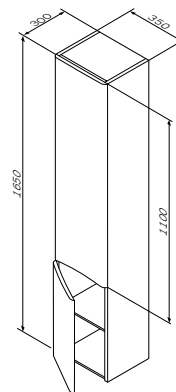

Like

Шафа-колона підвісна
M80CHR0366WG38 – права
M80CHL0366WG38 – ліва

Розмір: 1650x350x300 мм
Матеріал: МДФ та ЛДСП
Колір: білий глянець

двері з системою плавного закривання
soft-close

верхнє відділення: 2 полиці

нижнє відділення: 1 полиця