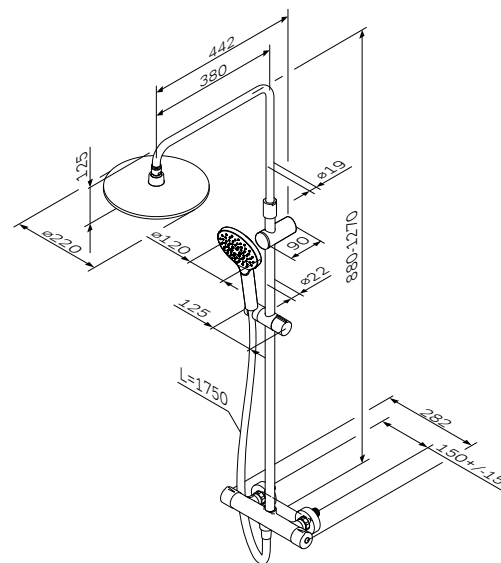

Like

Душова система з дивертером-полицею
FO780222

Розмір: 1460x254x442 мм
Душова штанга: 1030-1460 мм
Душовий шланг: 1750 мм
Верхній душ: Ø220 мм
Ручний душ: Ø120 мм
Матеріал: латунь/нержавіюча сталь/ABS/ПВХ
Колір: чорний матовий

шарнірне з'єднання захищає душовий шланг від перекручування.

Like

Душова система
з термостатичним змішувачем
для душу
F0780422

Розмір: 1460x282x442 мм
Душова штанга: 1030-1460 мм
Душовий шланг: 1750 мм
Верхній душ: Ø220 мм
Ручний душ: Ø120 мм
Матеріал: латунь/нержавіюча сталь/ABS/ПВХ
Колір: чорний матовий

змішувач для душу з термостатом:
картридж із термоелементом
стопор безпеки на 38 ° C
закриваючий і перемикаючий вентиль
вихід для душу 1/2"
вбудовані зворотні клапани
вбудовані фільтри
ексцентрики
металеві декоративні чашки
підключення G 1/2":
гаряча ліворуч – холодна справа
міжосьовий розмір підключення:
150 мм ± 15 мм
три режими ручного душу: Spray, EnerJet,
Spray + Massage
перемикач режимів Simple Switch Push
функція Rub&Clean для легкого очищення
душових форсунок
регульований у трьох площинах тримач
ручного душу
шаровий шарнір у тримачі верхнього душу
дозволяє регулювати кут нахилу
шарнірне з'єднання захищає душований шланг
від перекручування.