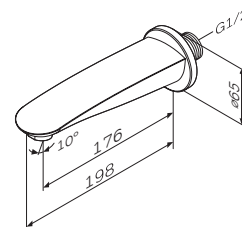

Like

Змішувач, що монтується в стіну з гігієнічним душем та полицею
F0202600

Розмір: 233x269x131 мм
Матеріал: латунь
Колір: хром глянець

прогресивний картридж закритого типу Ø 35 мм
ручка змішувача виконує роль тримача гігієнічного душу
гігієнічний душ
широка полиця
тримач туалетного паперу
гачок для рушника
металевий шланг