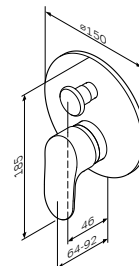

Like

Змішувач для ванни та душу,
що монтується у стіну
F8085000

Розмір: 185x150x64-92 мм
Матеріал: латунь
Колір: хром глянець

встановлення всередину стіни
AM.PM Soft Motion 35 мм керамічний
картридж
автоматичний перемикач: ванна/душ
декоративна тарілка
металеві рукоятки

Необхідні компоненти:
F100100 MultiDock універсальний
базовий модуль

Like

Змішувач для душу,
що монтується в стіну
F8075000

Розмір: 154x150x64-92 мм
Матеріал: латунь
Колір: хром глянець

встановлення всередину стіни
AM.PM Soft Motion 35 мм керамічний
картридж
декоративна тарілка
металева рукоятка

Необхідні компоненти:
F100100 MultiDock універсальний
базовий модуль

Like

Змішувач для ванни та душу
з термостатом, що монтується
у стіну
F8085500

Розмір: 150x150x72-100 мм
Матеріал: латунь
Колір: хром глянець

встановлення всередину стіни
картридж із термоелементом
стопор безпеки на 38°C
замикаючий та перемикаючий вентиль
легкознімні модулі зі зворотним клапаном
та фільтром
декоративна тарілка
металеві рукоятки

Необхідні компоненти:
F100100 MultiDock універсальний
базовий модуль