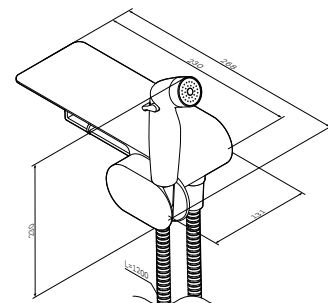

Like

Змішувач для душу з термостатом, що монтується у стіну
F8075600

Розмір: 150x150x72-100 мм
Матеріал: латунь
Колір: хром глянець

встановлення всередину стіни
картридж із термоелементом
стопор безпеки на 38°C
закриваючий вентиль
легкознімні модулі зі зворотним клапаном та фільтром
декоративна тарілка
металеві рукоятки

Необхідні компоненти:
F100100 MultiDock універсальний базовий модуль

Like

Вилив на ванну
F8070000

Розмір: 65x65x198 мм
Матеріал: латунь
Колір: хром глянець

настінна установка
Rub&Clean аератор
вилив: 176 мм

Like

Змішувач, що монтується в стіну з гігієнічним душем та полицею
F0202600

Розмір: 233x269x131 мм
Матеріал: латунь
Колір: хром глянець

прогресивний картридж закритого типу Ø 35 мм
ручка змішувача виконує роль тримача гігієнічного душу
гігієнічний душ
широка полиця
тримач туалетного паперу
гачок для рушника
металевий шланг