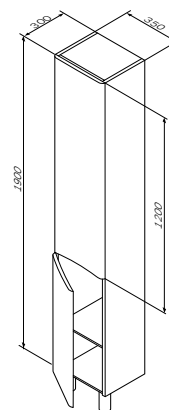

Напівп'єдестал
C804970WH

Розмір: 290x220x335 мм
Матеріал: сантехнічний фарфор
Колір: білий глянець

Like

База з раковиною, підвісна
M80-FHX0652-WC0652-38

Розмір: 650x650x490 мм
Матеріал: МДФ та ЛДСП вологостійка
Колір: білий глянець

двері з дотягувачем

Like

Дзеркальна шафа
M80MSX0800WG38

Розмір: 600x800x150 мм
Матеріал: МДФ та ЛДСП/дзеркальне
полотно
Колір: білий глянець/срібло

двері з дотягувачем

Like

Шафа-колона підвісна
M80CHR0366WG38 – права
M80CHL0366WG38 – ліва

Розмір: 1650x350x300 мм
Матеріал: МДФ та ЛДСП
Колір: білий глянець

двері з системою плавного закривання
soft-close

верхнє відділення: 2 полиці

нижнє відділення: 1 полиця

Like

Шафа-колона напольна
M80CSR0361WG38 – права
M80CSL0361WG38 – ліва

Розмір: 1900x350x300 мм
Висота ніжок: 100 мм
Матеріал: МДФ та ЛДСП
Колір: білий глянець

двері з системою плавного закривання
soft-close

верхнє відділення: 2 полиці

нижнє відділення: 1 полиця

Like
Змішувач для умивальника
F8002100