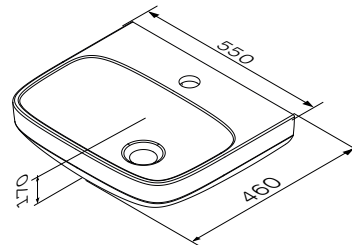

Сантехнічна кераміка

Like

Підвісний унітаз безобідковий
FlashClean з сидінням мікроліфт
C801701SC

Розмір: 375x355x530 мм
Матеріал: сантехнічний фарфор
Матеріал сидіння: дюропласт
Колір: білий глянець

безобідкова система змиву FlashClean
приховані кріплення
кріплення прихованого монтажу
у комплекті
сидіння унітазу та кришка з легким
зніманням і петлі з плавним закриванням

**Like**

Раковина
C804221WH

Розмір: 170x550x460 мм
Матеріал: сантехнічний фарфор
Колір: білий глянець

для змішувача на один отвір
слив-перелив не входить у комплект

П'єдестал
C804910WH

Розмір: 710x170x170 мм
Матеріал: сантехнічний фарфор
Колір: білий глянець

Напівп'єдестал
C804970WH

Розмір: 290x220x335 мм
Матеріал: сантехнічний фарфор
Колір: білий глянець

Like

База з раковиною, підвісна
M80-FHX0652-WC0652-38

Розмір: 650x650x490 мм
Матеріал: МДФ та ЛДСП вологостійка
Колір: білий глянець