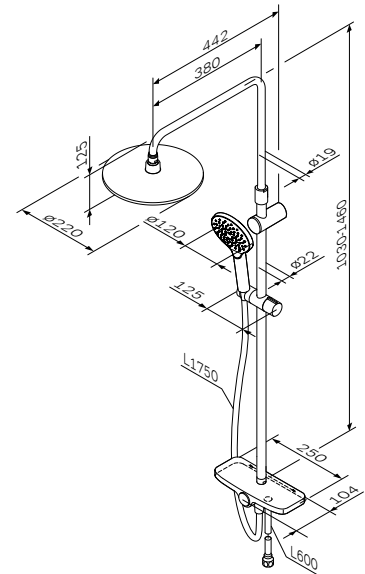

Like

Душова система з дивертером-полицею
FO780222

Розмір: 1460x254x442 мм
Душова штанга: 1030-1460 мм
Душовий шланг: 1750 мм
Верхній душ: Ø220 мм
Ручний душ: Ø120 мм
Матеріал: латунь/нержавіюча сталь/ABS/ПВХ
Колір: чорний матовий

три режими ручного душу: Spray, EnerJet, Spray + Massage

перемикач режимів Simple Switch Push

функція Rub&Clean для легкого очищення душових форсунок

регульований у трьох площинах тримач ручного душу

шаровий шарнір у тримачі верхнього душу дозволяє регулювати кут нахилу

шарнірне з'єднання захищає душовий шланг від перекручування.

Like

Душова система
з термостатичним змішувачем
для душу
F0780422

Розмір: 1460x282x442 мм
Душова штанга: 1030-1460 мм
Душовий шланг: 1750 мм
Верхній душ: Ø220 мм
Ручний душ: Ø120 мм
Матеріал: латунь/нержавіюча сталь/ABS/ПВХ
Колір: чорний матовий