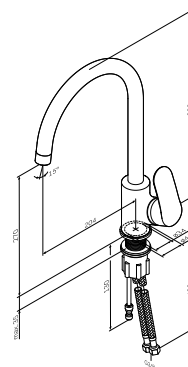

Like

Змішувач для кухні з каналом для питної води F8007711

Розмір: 383x44x226 мм
Матеріал: латунь
Колір: сатин

установка на один отвір
AM.PM Soft Motion 35 мм керамічний картридж
вбудований канал для питної води
поворотний вилив
вилив: 204 мм
гнучке підведення G 3/8"