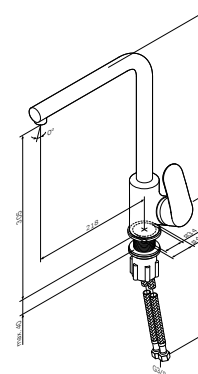

Розмір: 335x44x238 мм
Матеріал: латунь
Колір: сатин

установка на один отвір
AM.PM Soft Motion 35 мм керамічний картридж
аератор
поворотний вилив
вилив: 218 мм
гнучке підведення G 3/8"

Розмір: 335x44x238 мм
Матеріал: латунь
Колір: елегантний чорний

установка на один отвір
AM.PM Soft Motion 35 мм керамічний картридж
аератор
поворотний вилив
вилив: 218 мм
гнучке підведення G 3/8"

Розмір: 375x44x216 мм
Матеріал: латунь
Колір: хром глянець

установка на один отвір
AM.PM Soft Motion 35 мм керамічний картридж
аератор
поворотний вилив
вилив: 194 мм
гнучке підведення G 3/8"