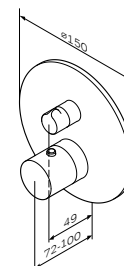

Like

Змішувач для ванни та душу,
що монтується у стіну
F8085000

Розмір: 185x150x64-92 мм
Матеріал: латунь
Колір: хром глянець

встановлення всередину стіни
AM.PM Soft Motion 35 мм керамічний
картридж
автоматичний перемикач: ванна/душ
декоративна тарілка
металеві рукоятки

Необхідні компоненти:
F100100 MultiDock універсальний
базовий модуль

Like

Змішувач для душу,
що монтується в стіну
F8075000

Розмір: 154x150x64-92 мм
Матеріал: латунь
Колір: хром глянець

встановлення всередину стіни
AM.PM Soft Motion 35 мм керамічний
картридж
декоративна тарілка
металева рукоятка

Необхідні компоненти:
F100100 MultiDock універсальний
базовий модуль

Like

Змішувач для ванни та душу
з термостатом, що монтується
у стіну
F8085500

Розмір: 150x150x72-100 мм
Матеріал: латунь
Колір: хром глянець

встановлення всередину стіни
картридж із термоелементом
стопор безпеки на 38°C
замикаючий та перемикаючий вентиль
легкознімні модулі зі зворотним клапаном
та фільтром
декоративна тарілка
металеві рукоятки

Необхідні компоненти:
F100100 MultiDock універсальний
базовий модуль