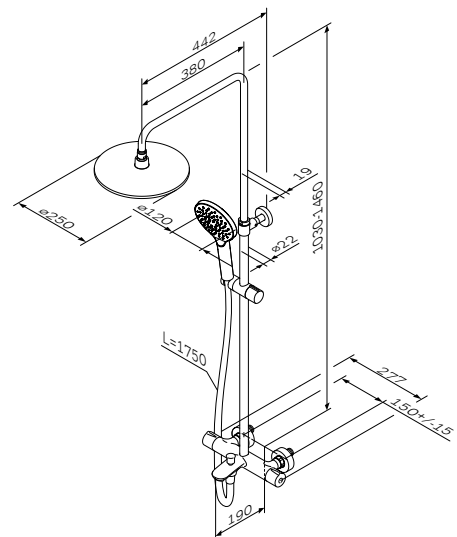

Like

Душова система з термостатичним змішувачем для ванни та душу F0780500

Розмір: 1460x250x440 мм
Душова штанга: 1030-1460 мм
Душовий шланг: 1750 мм
Верхній душ: Ø250 мм
Ручний душ: Ø120 мм
Матеріал: латунь/нержавіюча сталь/ABS/ПВХ
Колір: хром глянець

змішувач для душу з термостатом:
картридж із термоелементом
стопор безпеки на 38°C
замикаючий і перемикаючий вентиль
вихід для душу 1/2"
вбудовані зворотні клапани
вбудовані фільтри
эксцентрики
металеві декоративні чашки
підключення G 1/2":
гаряча зліва – холодна справа
міжосьовий розмір підключення:
150 мм ± 15 мм
три режими ручного душу: Spray, EnerJet, Spray + Massage
перемикач режимів Simple Switch Push
функція Rub&Clean для легкого очищення душових форсунок
регульований у трьох площинах
тримач ручного душу
кульовий шарнір у тримачі верхнього душа дозволяє регулювати кут нахилу
шарнірне з'єднання захищає душовий шланг від перекручування