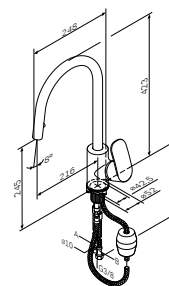

Like

Змішувач для кухні
F80E07122

Розмір: 383x44x200 мм
Матеріал: латунь
Колір: елегантний чорний

установка на один отвір
AM.PM Soft Motion 35 мм керамічний картридж
вбудований канал для питної води
аератор
поворотний вилив
гнучке підведення G 3/8"
вилив: 200 мм

Like

Змішувач для кухні
F80E07133

Розмір: 383x44x200 мм
Матеріал: латунь
Колір: білий камінь

установка на один отвір
AM.PM Soft Motion 35 мм керамічний картридж
вбудований канал для питної води
аератор
поворотний вилив
гнучке підведення G 3/8"
вилив: 200 мм

Like

Змішувач для кухні
з висувним виливом
F8012000

Розмір: 423x52x248 мм
Матеріал: латунь
Колір змішувача: хром глянець
Колір витяжного виливу: чорний матовий

установка на один отвір
AM.PM Soft Motion 35 мм керамічний картридж
вбудований зворотний клапан
аератор
витяжний гнучкий вилив
поворотний вилив
вилив: 216 мм
гнучке підведення G 3/8"