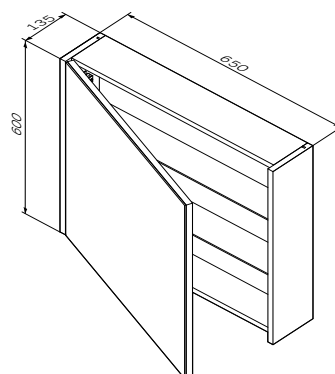

Like

Дзеркальна шафа
M80MCR0650WG38 – права
M80MCL0650WG38 – ліва

Розмір: 600x650x135 мм
Матеріал: МДФ та ЛДСП/дзеркальне
полотно
Колір: білий глянець/срібло

двері з дотягувачем