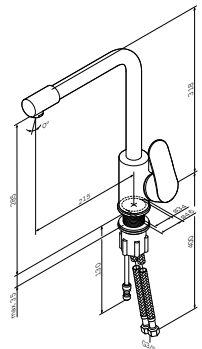

Like

Змішувач для кухні з каналом для питної води та гнучким виливом F8007802

Розмір: 440x103x237 мм
Матеріал: латунь/силікон/PEX/PPA
Колір: чорний матовий/хром глянець

установка на один отвір
AM.PM Soft Motion 35 мм керамічний картридж
вбудований канал для питної води гнучкий
силіконовий шланг металева лійка
аератор
поворотний вилив
вилив: 195 мм
гнучке підведення G 3/8"

Like

Змішувач для кухні з каналом для питної води та гнучким виливом F8007822

Розмір: 440x103x237 мм
Матеріал: латунь/силікон/PEX/PPA
Колір: чорний матовий

установка на один отвір
AM.PM Soft Motion 35 мм керамічний картридж
вбудований канал для питної води гнучкий
силіконовий шланг металева лійка
аератор
поворотний вилив
вилив: 195 мм
гнучке підведення G 3/8"

Like

Змішувач для кухні з каналом для питної води F8005700

Розмір: 335x44x238 мм
Матеріал: латунь
Колір: хром глянець

установка на один отвір
AM.PM Soft Motion 35 мм керамічний картридж
аератор
поворотний вилив
вилив: 218 мм
гнучке підведення G 3/8"