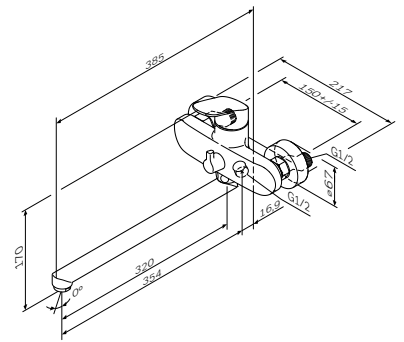

Like

Змішувач для ванни та душу
F8010000

Розмір: 110x215x222 мм
Матеріал: латунь
Колір: хром глянець

настінна установка
AM.PM Soft Motion 35 мм керамічний картридж
автоматичний перемикач: ванна/душ
з можливістю механічної фіксації при низькому тиску води
вихід для душу 1/2" із вбудованим зворотним клапаном
S-подібні ексцентрики
металеві декоративні чашки
Rub&Clean аератор
вилив: 199 мм
підключення G 1/2"
міжосьовий розмір підключення: 150 мм ± 15 мм

Like

Змішувач для ванни та душу
з довгим виливом
F8090000

Розмір: 170x217x385 мм
Матеріал: латунь
Колір: хром глянець

настінна установка
поворотний вилів 320 мм
AM.PM Soft Motion 35 мм керамічний картридж
автоматичний перемикач: ванна/душ
з можливістю механічної фіксації при низькому тиску води
вихід для душу 1/2" із вбудованим зворотним клапаном
S-подібні ексцентрики
металеві декоративні чашки
Rub&Clean аератор
вилив: 354 мм
підключення G 1/2"
міжосьовий розмір підключення: 150 мм ± 15 мм

Like

Змішувач для душу
F8020000

Розмір: 103x200x144 мм
Матеріал: латунь
Колір: хром глянець

настінна установка
AM.PM Soft Motion 35 мм керамічний картридж
вихід для душу 1/2" із вбудованим зворотним клапаном
S-подібні ексцентрики металеві
декоративні чашки підключення G 1/2"
міжосьовий розмір підключення: 150 мм ± 15 мм