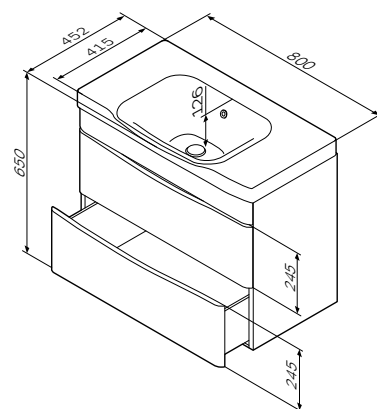

Необхідна комплектація

Like

Раковина меблева накладна
M80WCC0802WG

Розмір: 157x800x490 мм
Матеріал: сантехнічний фарфор
Колір: білий глянець

для змішувача на один отвір
з отвіром під змішувач
зі зливом-переливом