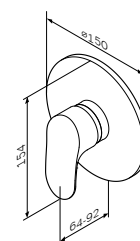

Like

Змішувач для ванни та душу,
що монтується у стіну
F8085000

Розмір: 185x150x64-92 мм
Матеріал: латунь
Колір: хром глянець

встановлення всередину стіни
AM.PM Soft Motion 35 мм керамічний
картридж
автоматичний перемикач: ванна/душ
декоративна тарілка
металеві рукоятки

Необхідні компоненти:
F100100 MultiDock універсальний
базовий модуль

Like

Змішувач для душу,
що монтується в стіну
F8075000

Розмір: 154x150x64-92 мм
Матеріал: латунь
Колір: хром глянець

встановлення всередину стіни
AM.PM Soft Motion 35 мм керамічний
картридж
декоративна тарілка
металева рукоятка

Необхідні компоненти:
F100100 MultiDock універсальний
базовий модуль

Like

Змішувач для ванни та душу
з термостатом, що монтується
у стіну
F8085500

Розмір: 150x150x72-100 мм
Матеріал: латунь
Колір: хром глянець

встановлення всередину стіни
картридж із термоелементом
стопор безпеки на 38°C
замикаючий та перемикаючий вентиль
легкознімні модулі зі зворотним клапаном
та фільтром
декоративна тарілка
металеві рукоятки

Необхідні компоненти:
F100100 MultiDock універсальний
базовий модуль