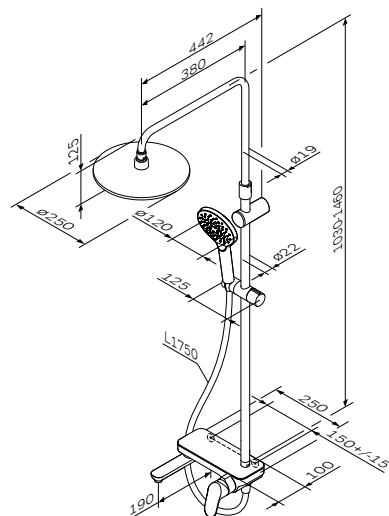

Like

Душова система з термостатичним змішувачем для ванни та душу F0780500

Розмір: 1460x250x440 мм
 Душова штанга: 1030-1460 мм
 Душовий шланг: 1750 мм
 Верхній душ: Ø250 мм
 Ручний душ: Ø120 мм
 Матеріал: латунь/нержавіюча сталь/ABS/ПВХ
 Колір: хром глянець

змішувач для душу з термостатом:
 картридж із термоелементом
 стопор безпеки на 38°C
 замикаючий і перемикаючий вентиль
 вихід для душу 1/2"
 вбудовані зворотні клапани
 вбудовані фільтри
 эксцентрики
 металеві декоративні чашки
 підключення G 1/2":
 гаряча зліва – холодна справа
 міжосьовий розмір підключення:
 150 мм ± 15 мм
 три режими ручного душу: Spray, EnerJet, Spray + Massage
 перемикач режимів Simple Switch Push
 функція Rub&Clean для легкого очищення душових форсунок
 регульований у трьох площинах
 тримач ручного душу
 кульовий шарнір у тримачі верхнього душа дозволяє регулювати кут нахилу
 шарнірне з'єднання захищає душовий шланг від перекручування

Like

Душова система із змішувачем-полицею для ванни та душу FO780700

Розмір: 1460x254x442 мм
 Душова штанга: 1030-1460 мм
 Душовий шланг: 1750 мм
 Верхній душ: Ø250 мм
 Ручний душ: Ø120 мм
 Матеріал: латунь/нержавіюча сталь/ABS/ПВХ
 Колір: хром глянець

Like

Душова система з дивертером-полицею
FO780222

Розмір: 1460x254x442 мм
Душова штанга: 1030-1460 мм
Душовий шланг: 1750 мм
Верхній душ: Ø220 мм
Ручний душ: Ø120 мм
Матеріал: латунь/нержавіюча сталь/ABS/ПВХ
Колір: чорний матовий