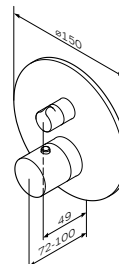

Like

Змішувач для душу з термостатом, що монтується у стіну
F8075600

Розмір: 150x150x72-100 мм
Матеріал: латунь
Колір: хром глянець

встановлення всередину стіни
картридж із термоелементом
стопор безпеки на 38°C
закриваючий вентиль
легкознімні модулі зі зворотним клапаном та фільтром
декоративна тарілка
металеві рукоятки

Необхідні компоненти:
F100100 MultiDock універсальний базовий модуль

Like

Вилив на ванну
F8070000

Розмір: 65x65x198 мм
Матеріал: латунь
Колір: хром глянець

настінна установка
Rub&Clean аератор
вилив: 176 мм

Like

Змішувач, що монтується в стіну з гігієнічним душем та полицею
F0202600

Розмір: 233x269x131 мм
Матеріал: латунь
Колір: хром глянець

прогресивний картридж закритого типу Ø 35 мм
ручка змішувача виконує роль тримача гігієнічного душу
гігієнічний душ
широка полиця
тримач туалетного паперу
гачок для рушника
металевий шланг