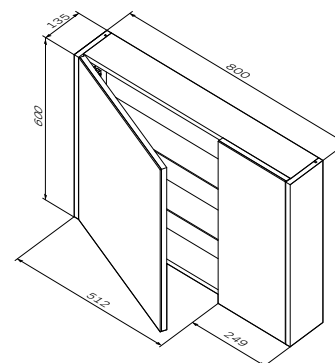

для змішувача на один отвір
з отвіром під змішувач
зі зливом-переливом

Like

Дзеркальна шафа
M80MCR0650WG38 – права
M80MCL0650WG38 – ліва

Розмір: 600x650x135 мм
Матеріал: МДФ та ЛДСП/дзеркальне
полотно
Колір: білий глянець/срібло

двері з дотягувачем

Like

Дзеркальна шафа
M80MSX0800WG38

Розмір: 600x800x150 мм
Матеріал: МДФ та ЛДСП/дзеркальне
полотно
Колір: білий глянець/срібло

двері з дотягувачем

Like

Шафа-колона підвісна
M80CHR0366WG38 – права
M80CHL0366WG38 – ліва