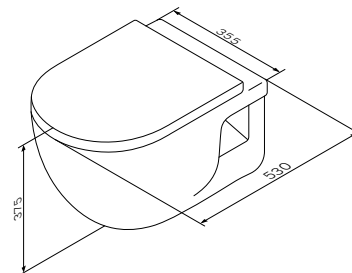

Сантехнічна кераміка

Like

Підвісний унітаз безобідковий
FlashClean з сидінням мікроліфт
C801701SC

Розмір: 375x355x530 мм
Матеріал: сантехнічний фарфор
Матеріал сидіння: дюропласт
Колір: білий глянець

безобідкова система змиву FlashClean
приховані кріплення
кріплення прихованого монтажу
у комплекті
сидіння унітазу та кришка з легким
зніманням і петлі з плавним закриванням

**Like**

Раковина
C804221WH

Розмір: 170x550x460 мм
Матеріал: сантехнічний фарфор
Колір: білий глянець

для змішувача на один отвір
слив-перелив не входить у комплект

П'єдестал
C804910WH

Розмір: 710x170x170 мм
Матеріал: сантехнічний фарфор
Колір: білий глянець

Напівп'єдестал
C804970WH

Розмір: 290x220x335 мм
Матеріал: сантехнічний фарфор
Колір: білий глянець

Like

База з раковиною, підвісна
M80-FHX0652-WC0652-38

Розмір: 650x650x490 мм
Матеріал: МДФ та ЛДСП вологостійка
Колір: білий глянець