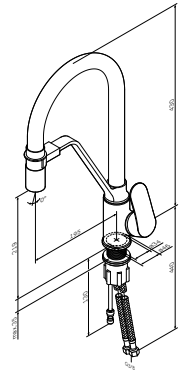

Like

Змішувач для кухні з каналом для питної води та гнучким виливом F8007802

Розмір: 440x103x237 мм
Матеріал: латунь/силікон/PEX/PPA
Колір: чорний матовий/хром глянець

установка на один отвір
AM.PM Soft Motion 35 мм керамічний картридж
вбудований канал для питної води гнучкий
силіконовий шланг металева лійка
аератор
поворотний вилив
вилив: 195 мм
гнучке підведення G 3/8"

Like

Змішувач для кухні з каналом для питної води та гнучким виливом F8007822

Розмір: 440x103x237 мм
Матеріал: латунь/силікон/PEX/PPA
Колір: чорний матовий

установка на один отвір
AM.PM Soft Motion 35 мм керамічний картридж
вбудований канал для питної води гнучкий
силіконовий шланг металева лійка
аератор
поворотний вилив
вилив: 195 мм
гнучке підведення G 3/8"

Like

Змішувач для кухні з каналом для питної води F8005700

Розмір: 335x44x238 мм
Матеріал: латунь
Колір: хром глянець

установка на один отвір
AM.PM Soft Motion 35 мм керамічний картридж
аератор
поворотний вилив
вилив: 218 мм
гнучке підведення G 3/8"