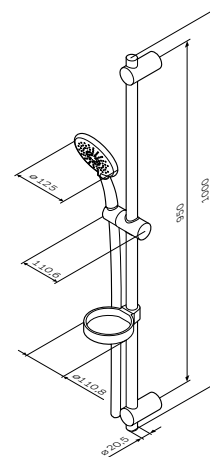

Душові комплекти  
FO150A000

Розмір: 900x125x200 мм  
Душова штанга: 900 мм  
Душовий шланг: 1750 мм  
Ручний душ: Ø120 мм  
Матеріал: латунь/пластик  
Колір: хром глянець

регульовані по висоті тримачі душової штанги  
три режими ручного душу: Spray, EnerJet, Spray + Massage  
перемикач режимів Simple Switch Push  
функція Rub&Clean для легкого очищення душових форсунок  
хромована мильниця Ø110 мм  
регульований у трьох площинах тримач ручного душу  
шарнірне з'єднання захищає душовий шланг від перекручування

**Spirit V2.0**

Душові комплекти  
FO170A000

Розмір: 900x125x200 мм  
Душова штанга: 900 мм  
Душовий шланг: 1750 мм  
Ручний душ: Ø120 мм  
Матеріал: латунь/нержавіюча сталь/ABS  
Колір: хром глянець

регульовані по висоті тримачі душової штанги  
три режими ручного душу: Spray, EnerJet, Spray + Massage  
перемикач режимів Simple Switch Push  
функція Rub&Clean для легкого очищення душових форсунок  
хромована мильниця Ø110 мм  
регульований у трьох площинах тримач ручного душу  
шарнірне з'єднання захищає душовий шланг від перекручування

**Bliss L**

Душові комплекти  
FO153100

Розмір: 1000x120x200 мм  
Душова штанга: 1000 мм  
Душовий шланг: 1750 мм  
Ручний душ: Ø125 мм  
Матеріал: латунь/нержавіюча сталь/ABS  
Колір: хром глянець

регульовані по висоті тримачі душової штанги  
5 режимів ручного душу: Spray, Bubbling, EnerJet, Spray+Bubbling, Spray+EnerJet  
перемикач режимів Turning Switch  
функція Rub&Clean для легкого очищення душових форсунок  
функція Air In для підвищення ефективності та економії води  
хромована мильниця Ø110 мм  
регульований у трьох площинах тримач ручного душу  
шарнірне з'єднання захищає душовий шланг від перекручування