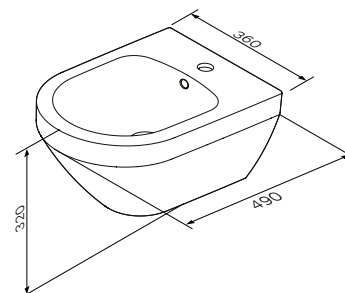

Розмір: 35x360x446 мм  
Матеріал сидіння: дюропласт  
Матеріал кріплення: нержавіюча сталь  
Колір: білий глянець

## Сантехнічна кераміка

**Spirit V2.0**

Підвісний унітаз безобідковий  
FlashClean з сидінням мікроліфт  
CSB1701SC

Розмір: 430x425x595 мм  
Матеріал: сантехнічний фарфор  
Матеріал сидіння: дюропласт  
Колір: білий глянець

Розмір: 320x360x490 мм  
Матеріал: сантехнічний фарфор  
Колір: білий глянець

для змішувача на один отвір  
хромований перелив  
приховані кріплення  
кріплення прихованого монтажу  
у комплекті