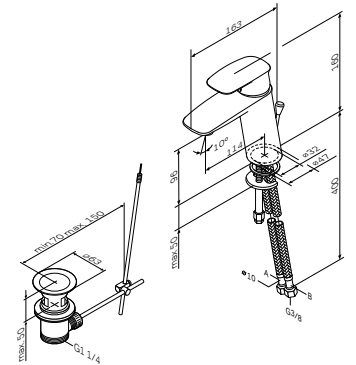

Spirit V2.1

Змішувач для умивальника
с донним клапаном
F71A82100

Розмір: 160x47x163 мм
Матеріал: латунь
Колір: хром глянець

встановлення на один отвір важільний
донний клапан 1 1/4" з переливом
AM.PM Soft Motion 35 мм керамічний
картридж
Rub&Clean аератор
вилив: 114 мм
гнучке підведення G 3/8"

Spirit V2.1

Змішувач для умивальника
F71A02100

Розмір: 160x47x163 мм
Матеріал: латунь
Колір: хром глянець

установка на один отвір
AM.PM Soft Motion 35 мм керамічний
картридж
Rub&Clean аератор
вилив: 114 мм
гнучке підведення G 3/8"

Spirit V2.1

Змішувач для біде
з донним клапаном
F71A83100

Розмір: 132x45x149 мм
Матеріал: латунь
Колір: хром глянець

встановлення на один отвір важільний
донний клапан 1 1/4" з переливом
AM.PM Soft Motion 35 мм керамічний
картридж
Rub&Clean аератор із шарнірним
з'єднанням
вилив: 125 мм
гнучке підведення G 3/8"