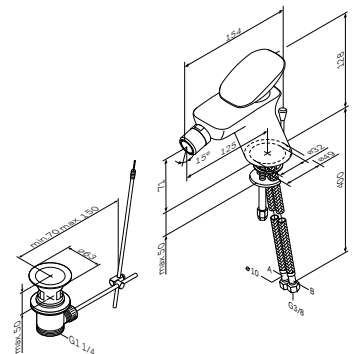

Spirit V2.0

Змішувач для умивальника
F70A02100

Розмір: 156x49x166 мм
Матеріал: латунь
Колір: хром глянець

установка на один отвір керамічний
картридж джойстикового типу
прихований регульований аератор
вилів: 115 мм
гнучке підведення G 3/8"

Spirit V2.0

Змішувач для умивальника
високий
F70A92000

Розмір: 280x49x195 мм
Матеріал: латунь
Колір: хром глянець

установка на один отвір керамічний
картридж джойстикового типу
прихований регульований аератор
вилів: 145 мм
гнучке підведення G 3/8"

Spirit V2.0

Змішувач для біде
з донним клапаном
F70A83100

Розмір: 128x49x154 мм
Матеріал: латунь
Колір: хром глянець

установка на один отвір
важільний донний клапан 1 1/4" /
з переливом
керамічний картридж джойстикового
типу
Rub&Clean аератор із шарнірним
з'єднанням
вилів: 125 мм
гнучке підведення G 3/8"