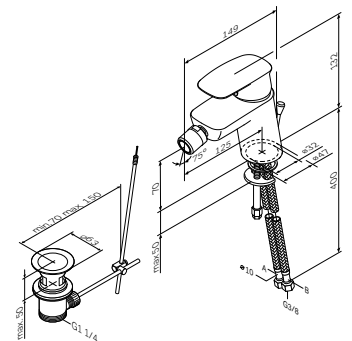

Spirit V2.1

Змішувач для умивальника
с донним клапаном
F71A82100

Розмір: 160x47x163 мм
Матеріал: латунь
Колір: хром глянець

встановлення на один отвір важільний
донний клапан 1 1/4" з переливом
AM.PM Soft Motion 35 мм керамічний
картридж
Rub&Clean аератор
вилив: 114 мм
гнучке підведення G 3/8"

Spirit V2.1

Змішувач для умивальника
F71A02100

Розмір: 160x47x163 мм
Матеріал: латунь
Колір: хром глянець

установка на один отвір
AM.PM Soft Motion 35 мм керамічний
картридж
Rub&Clean аератор
вилив: 114 мм
гнучке підведення G 3/8"

Spirit V2.1

Змішувач для біде
з донним клапаном
F71A83100

Розмір: 132x45x149 мм
Матеріал: латунь
Колір: хром глянець

встановлення на один отвір важільний
донний клапан 1 1/4" з переливом
AM.PM Soft Motion 35 мм керамічний
картридж
Rub&Clean аератор із шарнірним
з'єднанням
вилив: 125 мм
гнучке підведення G 3/8"