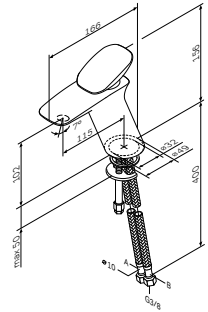

Spirit V2.0

Змішувач для умивальника
F70A02100

Розмір: 156x49x166 мм
Матеріал: латунь
Колір: хром глянець

установка на один отвір керамічний
картридж джойстикового типу
прихований регульований аератор
вилів: 115 мм
гнучке підведення G 3/8"

Spirit V2.0

Змішувач для умивальника
високий
F70A92000

Розмір: 280x49x195 мм
Матеріал: латунь
Колір: хром глянець

установка на один отвір керамічний
картридж джойстикового типу
прихований регульований аератор
вилів: 145 мм
гнучке підведення G 3/8"

Spirit V2.0

Змішувач для біде
з донним клапаном
F70A83100

Розмір: 128x49x154 мм
Матеріал: латунь
Колір: хром глянець

установка на один отвір
важільний донний клапан 1 1/4" /
з переливом
керамічний картридж джойстикового
типу
Rub&Clean аератор із шарнірним
з'єднанням
вилів: 125 мм
гнучке підведення G 3/8"