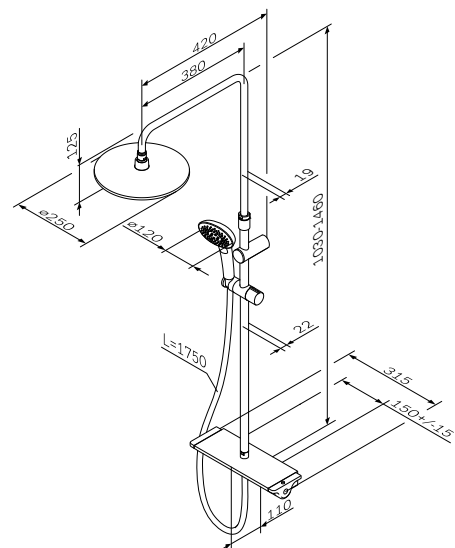

**Spirit V2.0**

Душова система  
з термостатичним змішувачем-  
полицею  
F0770A400

Розмір: 1460x317x464 мм  
Душова штанга: 1030-1460 мм  
Душовий шланг: 1750 мм  
Верхній душ: Ø250 мм  
Ручний душ: Ø120 мм  
Матеріал: латунь/нержавіюча сталь/ABS/ПВХ  
Колір: хром глянець

гаряча зліва – холодна справа

міжосьовий розмір підключення:

150 мм ± 15 мм

три режими ручного душу: Spray, EnerJet,  
Spray + Massage

перемикач режимів Simple Switch Push

функція Rub&Clean для легкого очищення  
душових форсунок

регульований у трьох площинах тримач для  
ручного душу

шаровий шарнір у тримачі верхнього душу  
дозволяє регулювати кут нахилу

шарнірне з'єднання захищає душовий шланг  
від перекручування.

**Inspire V2.0**

Душові комплекти  
FO150A000

Розмір: 900x125x200 мм  
Душова штанга: 900 мм  
Душовий шланг: 1750 мм  
Ручний душ: Ø120 мм  
Матеріал: латунь/пластик  
Колір: хром глянець

регульовані по висоті тримачі душової штанги  
три режими ручного душу: Spray, EnerJet, Spray + Massage  
перемикач режимів Simple Switch Push  
функція Rub&Clean для легкого очищення душових форсунок  
хромована мильниця Ø110 мм  
регульований у трьох площинах тримач ручного душу  
шарнірне з'єднання захищає душовий шланг від перекручування