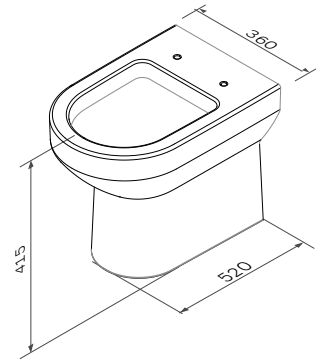

Розмір: 35x360x446 мм  
Матеріал сидіння: дюропласт  
Матеріал кріплення: нержавіюча сталь  
Колір: білий глянець

Розмір: 320x360x490 мм  
Матеріал: сантехнічний фарфор  
Колір: білий глянець

для змішувача на один отвір  
хромований перелив  
приховані кріплення  
кріплення прихованого монтажу  
у комплекті

Розмір: 360x365x490 мм  
Матеріал: сантехнічний фарфор  
Матеріал сидіння: дюропласт  
Колір: чорний матовий

безобідкова система змиву FlashClean  
матове покриття зовні, глянець  
приховані кріплення  
кріплення прихованого монтажу  
у комплекті

## Сантехнічна кераміка

**Spirit V2.0**  
Біде напольне  
C703111WH

Розмір: 415x360x520 мм  
Матеріал: сантехнічний фарфор  
Колір: білий глянець

для змішувача на один отвір  
хромований перелив  
приховані кріплення  
кріплення прихованого монтажу  
у комплекті