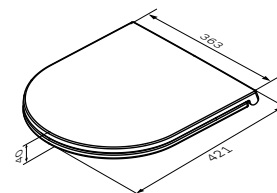

## Сантехнічна кераміка

**Spirit V2.0**

Унітаз підвісний безобідковий  
FlashClean без сидіння  
C701700WH

Розмір: 360x365x490 мм  
Матеріал: сантехнічний фарфор  
Колір: білий глянець

безобідкова система змиву FlashClean  
приховані кріплення  
кріплення прихованого монтажу  
у комплекті

Сидіння для унітазу з мікроліфтом,  
швидкознімне  
C707857WH

Розмір: 40x363x421 мм  
Матеріал сидіння: дюропласт  
Матеріал кріплення: нержавіюча сталь  
Колір: білий глянець

Сидіння для унітазу з мікроліфтом,  
швидкознімне  
C707858WH

Розмір: 35x360x446 мм  
Матеріал сидіння: дюропласт  
Матеріал кріплення: нержавіюча сталь  
Колір: білий глянець