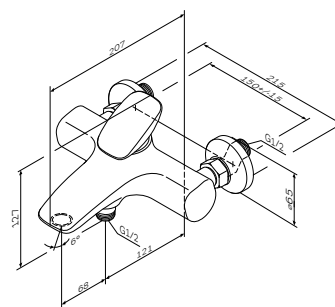

**Spirit V2.0**  
Змішувач для душу  
F70A20000

Розмір: 121x215x118 мм  
Матеріал: латунь  
Колір: хром глянець

настінна установка  
керамічний картридж джойстикового типу  
S-подібні ексцентрики  
металеві декоративні чашки  
підключення G 1/2"  
міжосьовий розмір підключення:  
150 мм ± 15 мм

**Spirit V2.0**  
Змішувач для ванни та душу  
F70A10000

Розмір: 127x215x207 мм  
Матеріал: латунь  
Колір: хром глянець

настінна установка  
керамічний картридж джойстикового типу  
автоматичний перемикач: ванна/душ  
вихід для душу 1/2" із вбудованим зворотним клапаном  
S-подібні ексцентрики металеві  
декоративні чашки прихований  
регульований аератор вилив: 189 мм  
підключення G 1/2"  
міжосьовий розмір підключення:  
150 мм ± 15 мм