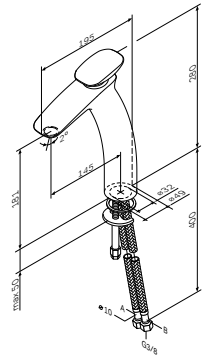

Spirit V2.0

Змішувач для умивальника
F70A02100

Розмір: 156x49x166 мм
Матеріал: латунь
Колір: хром глянець

установка на один отвір керамічний
картридж джойстикового типу
прихований регульований аератор
вилів: 115 мм
гнучке підведення G 3/8"

Spirit V2.0

Змішувач для умивальника
високий
F70A92000

Розмір: 280x49x195 мм
Матеріал: латунь
Колір: хром глянець

установка на один отвір керамічний
картридж джойстикового типу
прихований регульований аератор
вилів: 145 мм
гнучке підведення G 3/8"

Spirit V2.0

Змішувач для біде
з донним клапаном
F70A83100

Розмір: 128x49x154 мм
Матеріал: латунь
Колір: хром глянець

установка на один отвір
важільний донний клапан 1 1/4" /
з переливом
керамічний картридж джойстикового
типу
Rub&Clean аератор із шарнірним
з'єднанням
вилів: 125 мм
гнучке підведення G 3/8"