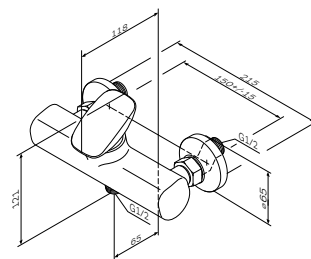

**Spirit V2.0**

Змішувач для умивальника  
високий  
F70A92000

Розмір: 280x49x195 мм  
Матеріал: латунь  
Колір: хром глянець

установка на один отвір керамічний  
картридж джойстикового типу  
прихований регульований аератор  
вилів: 145 мм  
гнучке підведення G 3/8"

**Spirit V2.0**  
Змішувач для душу  
F70A20000

Розмір: 121x215x118 мм  
Матеріал: латунь  
Колір: хром глянець

настінна установка  
керамічний картридж джойстикового типу  
S-подібні ексцентрики  
металеві декоративні чашки  
підключення G 1/2"  
міжосьовий розмір підключення:  
150 мм ± 15 мм