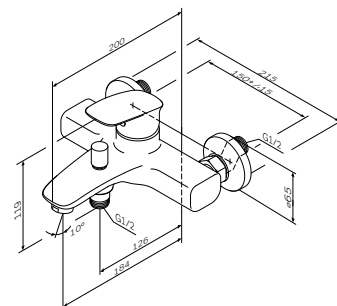

Spirit V2.1

Змішувач для ванни та душу
F71A10000

Розмір: 119x215x200 мм
Матеріал: латунь
Колір: хром глянець

настінна установка
AM,PM Soft Motion 35 мм керамічний картридж
автоматичний перемикач: ванна/душ з можливістю механічної фіксації при низькому тиску води
вихід для душу 1/2" із вбудованим зворотним клапаном
S-подібні ексцентрики
металеві декоративні чашки
Rub&Clean аератор
вилив: 184 мм
підключення G 1/2"
міжосьовий розмір підключення: 150 мм ± 15 мм

Spirit V2.1

Змішувач для душу
F71A20000

Розмір: 102x215x149 мм
Матеріал: латунь
Колір: хром глянець

настінна установка
AM,PM Soft Motion 35 мм керамічний картридж
вихід для душу 1/2" із вбудованим зворотним клапаном
S-подібні ексцентрики
металеві декоративні чашки
підключення G 1/2"
міжосьовий розмір підключення: 150 мм ± 15 мм