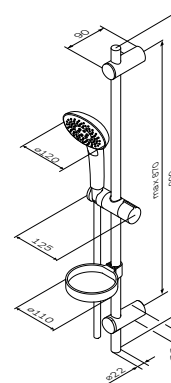

**Spirit V2.0**

Душові комплекти  
FO170A000

Розмір: 900x125x200 мм  
Душова штанга: 900 мм  
Душовий шланг: 1750 мм  
Ручний душ: Ø120 мм  
Матеріал: латунь/нержавіюча сталь/ABS  
Колір: хром глянець

регульовані по висоті тримачі душової штанги  
три режими ручного душу: Spray, EnerJet, Spray + Massage  
перемикач режимів Simple Switch Push  
функція Rub&Clean для легкого очищення душових форсунок  
хромована мильниця Ø110 мм  
регульований у трьох площинах тримач ручного душу  
шарнірне з'єднання захищає душовий шланг від перекручування

**Bliss L**

Душові комплекти  
FO153100

Розмір: 1000x120x200 мм  
Душова штанга: 1000 мм  
Душовий шланг: 1750 мм  
Ручний душ: Ø125 мм  
Матеріал: латунь/нержавіюча сталь/ABS  
Колір: хром глянець

регульовані по висоті тримачі душової штанги  
5 режимів ручного душу: Spray, Bubbling, EnerJet, Spray+Bubbling, Spray+EnerJet  
перемикач режимів Turning Switch  
функція Rub&Clean для легкого очищення душових форсунок  
функція Air In для підвищення ефективності та економії води  
хромована мильниця Ø110 мм  
регульований у трьох площинах тримач ручного душу  
шарнірне з'єднання захищає душовий шланг від перекручування

**Spirit V2.0**

Душові комплекти  
FO170000

Розмір: 900x125x200 мм  
Душова штанга: 900 мм  
Душовий шланг: 1750 мм  
Ручний душ: Ø120 мм  
Матеріал: латунь/нержавіюча сталь/ABS  
Колір: хром глянець

регульовані по висоті тримачі душової штанги  
3 режими ручного душу: Spray, EnerJet, Spray + Massage  
перемикач режимів Simple Switch Push  
функція Rub&Clean для легкого очищення душових форсунок  
хромована мильниця Ø110 мм  
регульований у трьох площинах тримач ручного душу  
шарнірне з'єднання захищає душовий шланг від перекручування