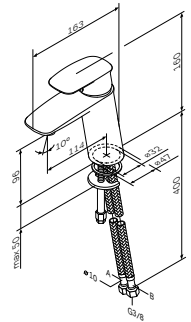

Spirit V2.1

Змішувач для умивальника
с донним клапаном
F71A82100

Розмір: 160x47x163 мм
Матеріал: латунь
Колір: хром глянець

встановлення на один отвір важільний
донний клапан 1 1/4" з переливом
AM.PM Soft Motion 35 мм керамічний
картридж
Rub&Clean аератор
вилив: 114 мм
гнучке підведення G 3/8"

Spirit V2.1

Змішувач для умивальника
F71A02100

Розмір: 160x47x163 мм
Матеріал: латунь
Колір: хром глянець

установка на один отвір
AM.PM Soft Motion 35 мм керамічний
картридж
Rub&Clean аератор
вилив: 114 мм
гнучке підведення G 3/8"

Spirit V2.1

Змішувач для біде
з донним клапаном
F71A83100

Розмір: 132x45x149 мм
Матеріал: латунь
Колір: хром глянець

встановлення на один отвір важільний
донний клапан 1 1/4" з переливом
AM.PM Soft Motion 35 мм керамічний
картридж
Rub&Clean аератор із шарнірним
з'єднанням
вилив: 125 мм
гнучке підведення G 3/8"