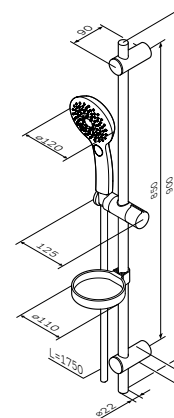

**Spirit V2.0**

Душова система  
з термостатичним змішувачем-  
полицею  
F0770A400

Розмір: 1460x317x464 мм  
Душова штанга: 1030-1460 мм  
Душовий шланг: 1750 мм  
Верхній душ: Ø250 мм  
Ручний душ: Ø120 мм  
Матеріал: латунь/нержавіюча сталь/ABS/ПВХ  
Колір: хром глянець

гаряча зліва – холодна справа

міжосьовий розмір підключення:

150 мм ± 15 мм

три режими ручного душу: Spray, EnerJet,  
Spray + Massage

перемикач режимів Simple Switch Push

функція Rub&Clean для легкого очищення  
душових форсунок

регульований у трьох площинах тримач для  
ручного душу

шаровий шарнір у тримачі верхнього душу  
дозволяє регулювати кут нахилу

шарнірне з'єднання захищає душовий шланг  
від перекручування.

**Inspire V2.0**

Душові комплекти  
FO150A000

Розмір: 900x125x200 мм  
Душова штанга: 900 мм  
Душовий шланг: 1750 мм  
Ручний душ: Ø120 мм  
Матеріал: латунь/пластик  
Колір: хром глянець

регульовані по висоті тримачі душової штанги  
три режими ручного душу: Spray, EnerJet, Spray + Massage  
перемикач режимів Simple Switch Push  
функція Rub&Clean для легкого очищення душових форсунок  
хромована мильниця Ø110 мм  
регульований у трьох площинах тримач ручного душу  
шарнірне з'єднання захищає душовий шланг від перекручування