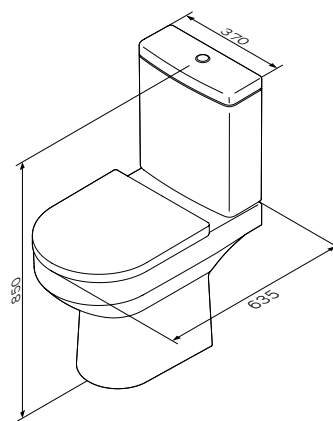

Сантехнічна кераміка

Spirit V2.0

Унітаз-компакт безобідковий
FlashClean з сидінням мікроліфт
C708600SC

Розмір: 850x370x635 мм
Матеріал: сантехнічний фарфор
Матеріал сидіння: дюропласт
Колір: білий глянець
Фановий вихід: універсальний

безобідкова система змиву FlashClean
приховані кріплення
кріплення прихованого монтажу
у комплекті
економічна система змиву
кнопка змиву 3л/бл