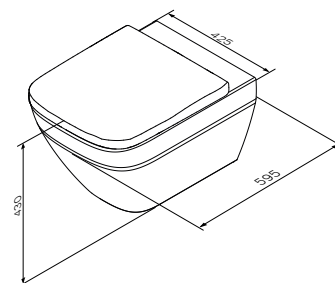

Сантехнічна кераміка

Spirit V2.0

Підвісний унітаз безобідковий
FlashClean з сидінням мікроліфт
CSB1701SC

Розмір: 430x425x595 мм
Матеріал: сантехнічний фарфор
Матеріал сидіння: дюропласт
Колір: білий глянець

безобідкова система змиву FlashClean
приховані кріплення
кріплення прихованого монтажу
у комплекті
сидіння унітазу та кришка з легким
зніманням і петлі з плавним закриванням

Spirit V2.0

Біде підвісне безобідкове
FlashClean
C703411WH

Розмір: 320x360x490 мм
Матеріал: сантехнічний фарфор
Колір: білий глянець

для змішувача на один отвір
хромований перелив
приховані кріплення
кріплення прихованого монтажу
у комплекті