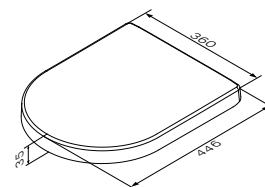

## Сантехнічна кераміка

**Spirit V2.0**

Унітаз підвісний безобідковий  
FlashClean без сидіння  
C701700WH

Розмір: 360x365x490 мм  
Матеріал: сантехнічний фарфор  
Колір: білий глянець

безобідкова система змиву FlashClean  
приховані кріплення  
кріплення прихованого монтажу  
у комплекті

Сидіння для унітазу з мікроліфтом,  
швидкознімне  
C707857WH

Розмір: 40x363x421 мм  
Матеріал сидіння: дюропласт  
Матеріал кріплення: нержавіюча сталь  
Колір: білий глянець

Сидіння для унітазу з мікроліфтом,  
швидкознімне  
C707858WH

Розмір: 35x360x446 мм  
Матеріал сидіння: дюропласт  
Матеріал кріплення: нержавіюча сталь  
Колір: білий глянець