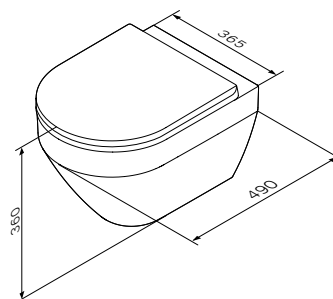

Розмір: 35x360x446 мм  
Матеріал сидіння: дюропласт  
Матеріал кріплення: нержавіюча сталь  
Колір: білий глянець

Розмір: 320x360x490 мм  
Матеріал: сантехнічний фарфор  
Колір: білий глянець

для змішувача на один отвір  
хромований перелив  
приховані кріплення  
кріплення прихованого монтажу  
у комплекті

## Сантехнічна кераміка

**Spirit V2.0**

Унітаз-компакт безобідковий  
FlashClean з сидінням мікроліфт  
C708600SC

Розмір: 850x370x635 мм  
Матеріал: сантехнічний фарфор  
Матеріал сидіння: дюропласт  
Колір: білий глянець  
Фановий вихід: універсальний

Розмір: 360x365x490 мм  
Матеріал: сантехнічний фарфор  
Матеріал сидіння: дюропласт  
Колір: чорний матовий

безобідкова система змиву FlashClean  
матове покриття зовні, глянець  
приховані кріплення  
кріплення прихованого монтажу  
у комплекті