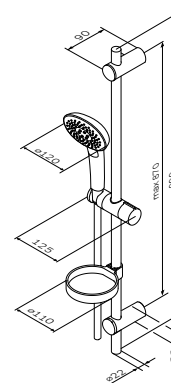

**Spirit V2.0**

Душова система  
з термостатичним змішувачем-  
полицею  
F0770A400

Розмір: 1460x317x464 мм  
Душова штанга: 1030-1460 мм  
Душовий шланг: 1750 мм  
Верхній душ: Ø250 мм  
Ручний душ: Ø120 мм  
Матеріал: латунь/нержавіюча сталь/ABS/ПВХ  
Колір: хром глянець

гаряча зліва – холодна справа

міжосьовий розмір підключення:

150 мм ± 15 мм

три режими ручного душу: Spray, EnerJet,  
Spray + Massage

перемикач режимів Simple Switch Push

функція Rub&Clean для легкого очищення  
душових форсунок

Душові комплекти  
FO150A000

Розмір: 900x125x200 мм  
Душова штанга: 900 мм  
Душовий шланг: 1750 мм  
Ручний душ: Ø120 мм  
Матеріал: латунь/пластик  
Колір: хром глянець

регульовані по висоті тримачі душової штанги  
три режими ручного душу: Spray, EnerJet, Spray + Massage  
перемикач режимів Simple Switch Push  
функція Rub&Clean для легкого очищення душових форсунок  
хромована мильниця Ø110 мм  
регульований у трьох площинах тримач ручного душу  
шарнірне з'єднання захищає душовий шланг від перекручування

**Spirit V2.0**

Душові комплекти  
FO170A000

Розмір: 900x125x200 мм  
Душова штанга: 900 мм  
Душовий шланг: 1750 мм  
Ручний душ: Ø120 мм  
Матеріал: латунь/нержавіюча сталь/ABS  
Колір: хром глянець

регульовані по висоті тримачі душової штанги  
три режими ручного душу: Spray, EnerJet, Spray + Massage  
перемикач режимів Simple Switch Push  
функція Rub&Clean для легкого очищення душових форсунок  
хромована мильниця Ø110 мм  
регульований у трьох площинах тримач ручного душу  
шарнірне з'єднання захищає душовий шланг від перекручування