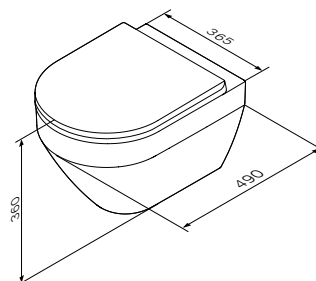

## Сантехнічна кераміка

**Spirit V2.0**

Унітаз підвісний безобідковий  
FlashClean без сидіння  
C701700WH

Розмір: 360x365x490 мм  
Матеріал: сантехнічний фарфор  
Колір: білий глянець

безобідкова система змиву FlashClean  
приховані кріплення  
кріплення прихованого монтажу  
у комплекті

Сидіння для унітазу з мікроліфтом,  
швидкознімне  
C707857WH

Розмір: 40x363x421 мм  
Матеріал сидіння: дюропласт  
Матеріал кріплення: нержавіюча сталь  
Колір: білий глянець

Сидіння для унітазу з мікроліфтом,  
швидкознімне  
C707858WH

Розмір: 35x360x446 мм  
Матеріал сидіння: дюропласт  
Матеріал кріплення: нержавіюча сталь  
Колір: білий глянець

Розмір: 320x360x490 мм  
Матеріал: сантехнічний фарфор  
Колір: білий глянець

для змішувача на один отвір  
хромований перелив  
приховані кріплення  
кріплення прихованого монтажу  
у комплекті