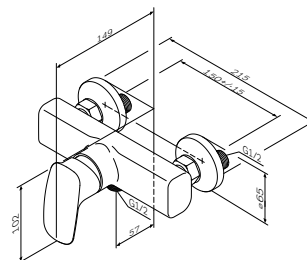

**Spirit V2.1**

Змішувач для ванни та душу  
F71A10000

Розмір: 119x215x200 мм  
Матеріал: латунь  
Колір: хром глянець

настінна установка  
AM,PM Soft Motion 35 мм керамічний картридж  
автоматичний перемикач: ванна/душ з можливістю механічної фіксації при низькому тиску води  
вихід для душу 1/2" із вбудованим зворотним клапаном  
S-подібні ексцентрики  
металеві декоративні чашки  
Rub&Clean аератор  
вилив: 184 мм  
підключення G 1/2"  
міжосьовий розмір підключення: 150 мм ± 15 мм

**Spirit V2.1**

Змішувач для душу  
F71A20000

Розмір: 102x215x149 мм  
Матеріал: латунь  
Колір: хром глянець

настінна установка  
AM,PM Soft Motion 35 мм керамічний картридж  
вихід для душу 1/2" із вбудованим зворотним клапаном  
S-подібні ексцентрики  
металеві декоративні чашки  
підключення G 1/2"  
міжосьовий розмір підключення: 150 мм ± 15 мм