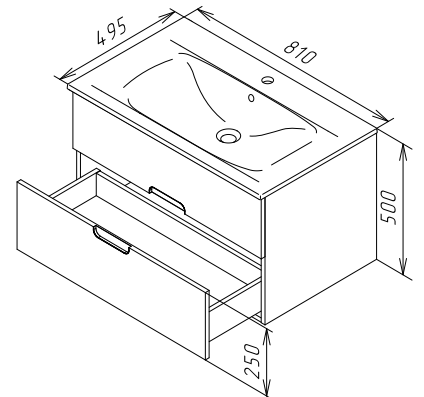

Spirit

База з раковиною, підвісна
M70-FUX0602-WC0602-38

Розмір: 500x610x495 мм
Матеріал: ДСП вологостійка
Колір: білий глянець

2 шухляди з системою плавного
закривання soft-close
раковина не входить до комплекту

Необхідна комплектація

Spirit

Раковина меблева накладна
M70AWCC0602WG

Розмір: 175x610x495 мм
Матеріал: сантехнічний фарфор
Колір: білий глянець

для змішувача на один отвір
з отвіром під змішувач
зі зливом-переливом

Spirit

База з раковиною, підвісна
M70-FUX0802-WC0802-38

Розмір: 500x820x495 мм
Матеріал: ДСП вологостійка
Колір: білий глянець

2 шухляди з системою плавного
закривання soft-close
раковина не входить до комплекту

Розмір: 1800x320x318 мм
Матеріал: ДСП вологостійка
Колір: білий глянець

двері з системою плавного закривання
soft-close

верхнє відділення: 2 полиці
нижнє відділення: 1 полиця