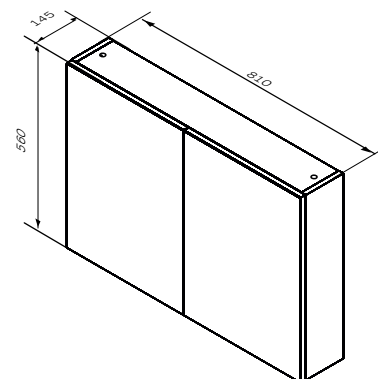

Необхідна комплектація

Spirit

Раковина меблева накладна
M70AWCC0802WG

Розмір: 175x810x495 мм
Матеріал: сантехнічний фарфор
Колір: білий глянець

для змішувача на один отвір
з отвіром під змішувач
зі зливом-переливом

Spirit

Дзеркальна шафа
M70MCR0600WG38 – права
M70MCL0600WG38 – ліва

Розмір: 560x610x145 мм
Матеріал: МДФ/дзеркальне полотно
Колір: білий глянець/срібло

LED-підсвічування 16W / 12V / IP44
двері з дотягувачем

Spirit

Дзеркальна шафа
M70MSX0800WG38

Розмір: 560x810x145 мм
Матеріал: МДФ/дзеркальне полотно
Колір: білий глянець/срібло

LED-підсвічування 16W / 12V / IP44
двері з дотягувачем

Spirit

Шафа-колона, підвісна
M70CHR0326WG38 – права
M70CHL0326WG38 – ліва

Розмір: 1800x320x318 мм
Матеріал: ДСП вологостійка
Колір: білий глянець

двері з системою плавного закривання
soft-close

верхнє відділення: 2 полиці
нижнє відділення: 1 полиця