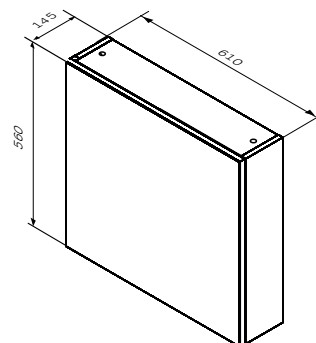

Необхідна комплектація

Spirit

Раковина меблева накладна
M70AWCC0602WG

Розмір: 175x610x495 мм
Матеріал: сантехнічний фарфор
Колір: білий глянець

для змішувача на один отвір
з отвіром під змішувач
зі зливом-переливом

Spirit

База з раковиною, підвісна
M70-FUX0802-WC0802-38

Розмір: 500x820x495 мм
Матеріал: ДСП вологостійка
Колір: білий глянець

2 шухляди з системою плавного
закривання soft-close
раковина не входить до комплекту

Необхідна комплектація

Spirit

Раковина меблева накладна
M70AWCC0802WG

Розмір: 175x810x495 мм
Матеріал: сантехнічний фарфор
Колір: білий глянець

для змішувача на один отвір
з отвіром під змішувач
зі зливом-переливом

Spirit

Дзеркальна шафа
M70MCR0600WG38 – права
M70MCL0600WG38 – ліва

Розмір: 560x610x145 мм
Матеріал: МДФ/дзеркальне полотно
Колір: білий глянець/срібло

LED-підсвічування 16W / 12V / IP44
двері з дотягувачем