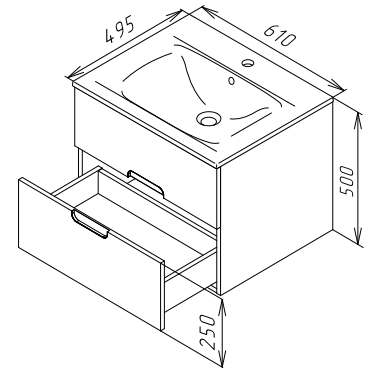

Spirit

База з раковиною, підвісна
M70-FUX0602-WC0602-38

Розмір: 500x610x495 мм
Матеріал: ДСП вологостійка
Колір: білий глянець

2 шухляди з системою плавного
закривання soft-close
раковина не входить до комплекту

Необхідна комплектація

Spirit

Раковина меблева накладна
M70AWCC0602WG

Розмір: 175x610x495 мм
Матеріал: сантехнічний фарфор
Колір: білий глянець

для змішувача на один отвір
з отвіром під змішувач
зі зливом-переливом

Spirit

База з раковиною, підвісна
M70-FUX0802-WC0802-38

Розмір: 500x820x495 мм
Матеріал: ДСП вологостійка
Колір: білий глянець

2 шухляди з системою плавного
закривання soft-close
раковина не входить до комплекту

Розмір: 1800x320x318 мм
Матеріал: ДСП вологостійка
Колір: білий глянець

двері з системою плавного закривання
soft-close

верхнє відділення: 2 полиці
нижнє відділення: 1 полиця