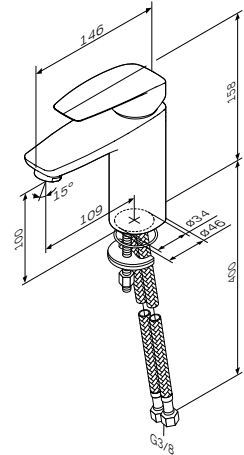

**Tender**

Змішувач для умивальника  
F45E02100

Розмір: 158x46x146 мм  
Матеріал: латунь  
Колір: хром глянець

установка на один отвір  
AM.PM Soft Motion 35 мм керамічний картридж  
Rub&Clean аератор  
вилив: 109 мм  
гнучке підведення G 3/8"

**Tender**

Змішувач для ванни та душу  
F45E10000

Розмір: 90x215x176 мм  
Матеріал: латунь  
Колір: хром глянець

настінна установка  
AM.PM Soft Motion 35 мм керамічний картридж  
автоматичний перемикач: ванна/душ  
з можливістю механічної фіксації при низькому тиску води  
вихід для душу 1/2" із вбудованим зворотним клапаном  
S-подібні ексцентрики  
металеві декоративні чашки  
Rub&Clean аератор  
вилив: 184 мм  
підключення G 1/2"  
міжосьовий розмір підключення: 150 мм ± 15 мм

**Tender**

Змішувач для душу  
F45A20000

Розмір: 115x215x129 мм  
Матеріал: латунь  
Колір: хром глянець

настінна установка  
AM.PM Soft Motion 35 мм керамічний картридж  
вихід для душу 1/2" із вбудованим зворотним клапаном  
S-подібні ексцентрики  
металеві декоративні чашки  
підключення G 1/2"  
міжосьовий розмір підключення: 150 мм ± 15 мм