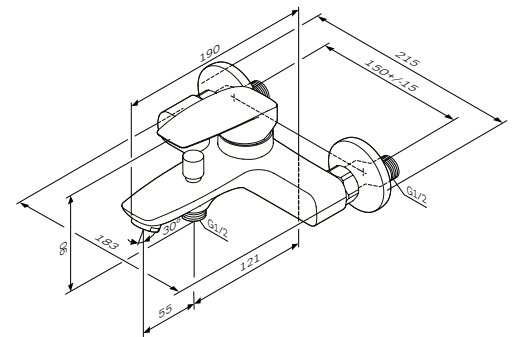

**Tender**

Змішувач для умивальника  
F45E02100

Розмір: 158x46x146 мм  
Матеріал: латунь  
Колір: хром глянець

установка на один отвір  
AM.PM Soft Motion 35 мм керамічний картридж  
Rub&Clean аератор  
вилив: 109 мм  
гнучке підведення G 3/8"

**Tender**

Змішувач для ванни та душу  
F45E10000

Розмір: 90x215x176 мм  
Матеріал: латунь  
Колір: хром глянець

настінна установка  
AM.PM Soft Motion 35 мм керамічний картридж  
автоматичний перемикач: ванна/душ  
з можливістю механічної фіксації при низькому тиску води  
вихід для душу 1/2" із вбудованим зворотним клапаном  
S-подібні ексцентрики  
металеві декоративні чашки  
Rub&Clean аератор  
вилив: 184 мм  
підключення G 1/2"  
міжосьовий розмір підключення: 150 мм ± 15 мм

**Tender**

Змішувач для душу  
F45A20000

Розмір: 115x215x129 мм  
Матеріал: латунь  
Колір: хром глянець

настінна установка  
AM.PM Soft Motion 35 мм керамічний картридж  
вихід для душу 1/2" із вбудованим зворотним клапаном  
S-подібні ексцентрики  
металеві декоративні чашки  
підключення G 1/2"  
міжосьовий розмір підключення: 150 мм ± 15 мм