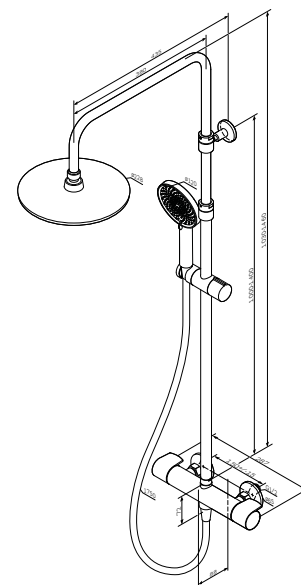

X-Joy

Душова система з термостатичним змішувачем для душу F0785A400

Розмір: 1460x220x442 мм
Душова штанга: 1030–1460 мм
Душовий шланг: 1750 мм
Верхній душ: Ø 220 мм
Ручний душ: Ø110 мм
Матеріал: латунь/нержавіюча сталь/ABS/ПВХ
Колір: хром глянець

змішувач для душу з термостатом:
картридж із термоелементом
стопор безпеки на 38°C
замикаючий і перемикаючий вентиль
вихід для душу 1/2"
вбудовані зворотні клапани
вбудовані фільтри
ексцентрики
металеві декоративні чашки
підключення G 1/2":
міжосьовий розмір підключення: 150 мм ± 15 мм
три режими ручного душу: Spray, EnerJet, Spray + Massage
перемикач режимів Simple Switch Turn
душових форсунок
регульований у трьох площинах утримувач ручного душа
кульовий шарнір у тримачі верхнього душа дозволяє регулювати кут нахилу
шарнірне з'єднання захищає душовий шланг від перекручування