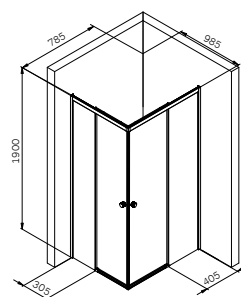

X-Joy

Душова огорожа
W94G-403-10080-MT

Розмір: 1000x800x1900 мм
Формат: прямокутник
Колір профіля: матове срібло
Колір скла: прозорий

розсувні двері
скло 5 мм
подвійні ролики