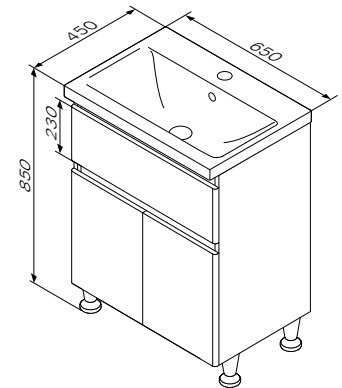

X-Joy

База з раковиною, на підлогу
M85-FSX0653-WC0653WG38

Розмір: 850x650x450 мм
Висота ніжок: 100 мм
Матеріал: МДФ та ДСП вологостійка
Колір: білий глянець/графіт

шухляда із системою плавного
закривання soft-close
петлі з дотягувачем
раковина не входить до комплекту