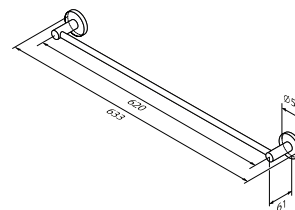

X-Joy

Тримач для туалетного паперу
з полицею
A85A341500

Розмір: 105x140x112 мм
Матеріал: металевий сплав/скло
Колір: хром глянець/білий матовий

X-Joy

Сійка з туалетною щіткою
A85A33300

Розмір: 387x94x145 мм
Матеріал: металевий сплав/скло
Колір: хром глянець/білий матовий

X-Joy

Кільце для рушників
A85A34400

Розмір: 169x164x61 мм
Матеріал: металевий сплав
Колір: хром глянець

X-Joy

Вішалка для рушників
A85A346400

Розмір: 53x633x61 мм
Матеріал: металевий сплав
Колір: хром глянець