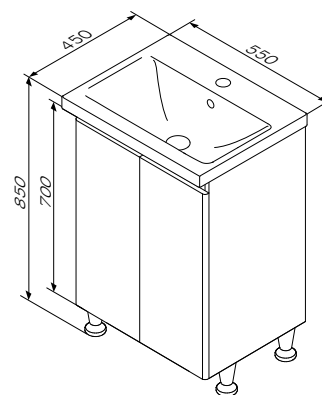

X-Joy

База з раковиною, на підлогу
M85-FSX0551-WC0551WG38

Розмір: 850x550x450 мм
Висота ніжок: 100 мм
Матеріал: МДФ та ДСП вологостійка
Колір: білий глянець/графіт

петлі з дотягувачем
раковина не входить до комплекту