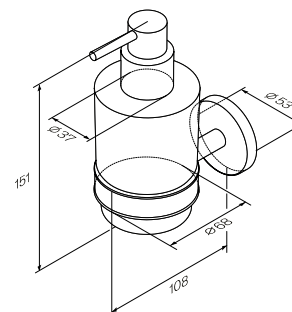

X-Joy

Скляний диспенсер для рідкого
мила з настінним тримачем
A85A36900

Розмір: 151x68x108 мм
Матеріал: металевий сплав/скло
Колір: хром глянець/білий матовий