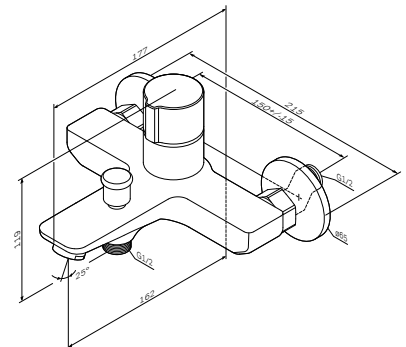

X-Joy

TouchReel змішувач для умивальника F85A02500

Розмір: 141x50x136 мм
Матеріал: латунь
Коліра: хром глянець

встановлення на один отвір
TouchReel керамічний картридж із регулюванням температури регулювання потоку води не передбачено
аератор з обмеженням потоку води бл/хв
вилів: 100 мм
гнучке підведення G 3/8"

X-Joy

TouchReel змішувач для умивальника, високий F85A92500

Розмір: 298x50x193 мм
Матеріал: латунь
Коліра: хром глянець

встановлення на один отвір
TouchReel керамічний картридж із регулюванням температури регулювання потоку води не передбачено
аератор з обмеженням потоку води бл/хв
вилів: 155 мм
гнучке підведення G 3/8"

X-Joy

TouchReel змішувач для ванни і душа F85A10500

Розмір: 119x215x177 мм
Матеріал: латунь
Коліра: хром глянець

настінна установка
TouchReel керамічний картридж із регулюванням температури
автоматичний перемикач: ванна/душ із можливістю механічної фіксації при низькому тиску води
вихід для душу 1/2"
S-подібні ексцентрики
аератор
вилів: 162 мм
металеві декоративні чашки міжосьовий
розмір підключення: 150 мм ± 15 мм