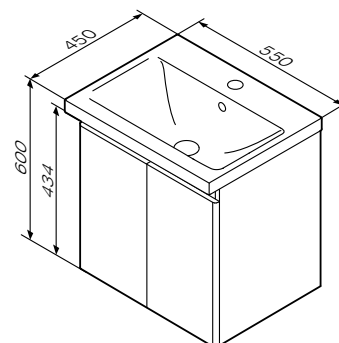

X-Joy

База з раковиною, підвісна
M85-FHX0551-WC0551WG38

Розмір: 600x550x450 мм
Матеріал: МДФ та ДСП вологостійка
Колір: білий глянець/графіт

петлі з дотягувачем
раковина не входить до комплекту

Необхідна комплектація