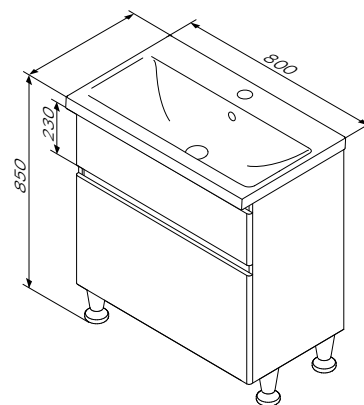

X-Joy

База з раковиною, на підлогу
M85-FSX0802-WC0802WG38

Розмір: 850x800x450 мм
Висота ніжок: 100 мм
Матеріал: МДФ та ДСП вологостійка
Колір: білий глянець/графіт

2 шухляди з системою плавного
закривання soft-close
раковина не входить до комплекту