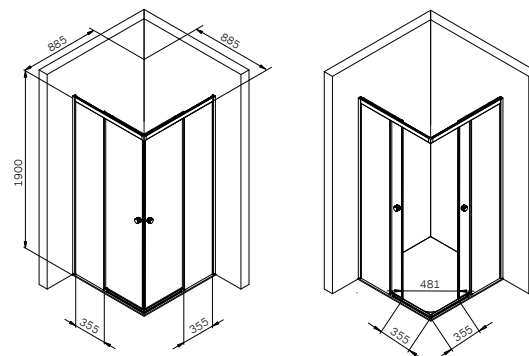

X-Joy

Душова огорожа
W94G-403-9090-BT

Розмір: 900x900x1900 мм
Формат: квадрат
Колір профіля: матовий чорний
Колір скла: прозорий

розсувні двері
скло 5 мм
подвійні ролики