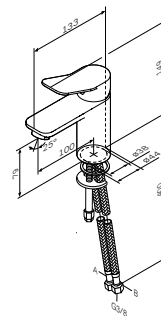

X-Joy

TouchReel гігієнічні рішення
F0H85A822

Розмір: 80x80x135 мм
Матеріал: латунь
Колір: чорний матовий

TouchReel керамічний картридж
з регулюванням температури
гігієнічний душ
широка полиця
тримач туалетного паперу
гачок для рушника
металевий шланг

X-Joy

Змішувач для умивальника
F85A02133

Розмір: 149x44x133 мм
Матеріал: латунь
Колір: білий матовий

установка на один отвір
AM.PM Soft Motion 35 мм керамічний картридж
аератор
вилив 100 мм
гнучке підведення G3/8"