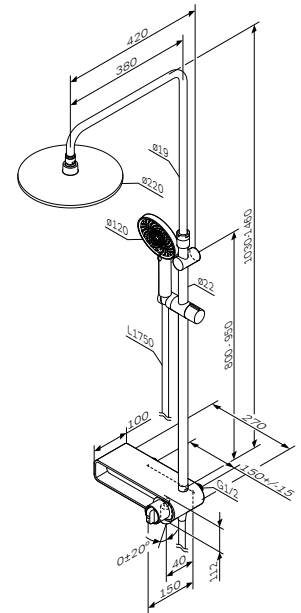

X-Joy

Душова система з термостатичним змішувачем для ванни та душу F0785A700

Розмір: 1460x220x442 мм
Душова штанга: 1030–1460 мм
Душовий шланг: 1750 мм
Верхній душ: Ø 220 мм
Ручний душ: Ø120 мм
Матеріал: латунь/нержавіюча сталь/ABS/ПВХ
Колір: хром глянець

змішувач для ванни та душу
AM.PM 35 мм керамічний картридж
перемикаючий вентиль з керамічним картриджем
вихід для душу 1/2" із вбудованим зворотним клапаном
аератор
поворотний вилив
S-подібні ексцентрики
металеві декоративні чашки
підключення G 1/2"
міжосьовий розмір підключення: 150 мм ± 15 мм
три режими ручного душу: Spray, EnerJet, Spray + Massage
перемикач режимів Simple Switch Turn
регульований у трьох площинах утримувач ручного душа
кульовий шарнір у тримачі верхнього душу дозволяє регулювати кут нахилу
шарнірне з'єднання захищає душовий шланг від перекручування