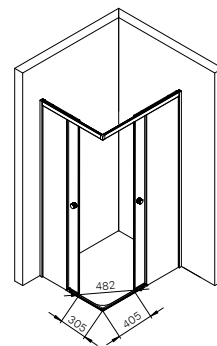

Розмір: 150x900x900 мм
Матеріал: акрил
Колір: білий

Сифон та ніжки в комплекті

X-Joy

Душова огорожа
W94G-403-9090-BT

Розмір: 900x900x1900 мм
Формат: квадрат
Колір профіля: матовий чорний
Колір скла: прозорий

розсувні двері
скло 5 мм
подвійні ролики

Додаткове
обладнання

Піддон
W90T-403-090W

Розмір: 150x900x900 мм
Матеріал: акрил
Колір: білий

Сифон та ніжки в комплекті

X-Joy

Душова огорожа
W94G-403-10080-MT

Розмір: 1000x800x1900 мм
Формат: прямокутник
Колір профіля: матове срібло
Колір скла: прозорий

розсувні двері
скло 5 мм
подвійні ролики

Додаткове
обладнання

Піддон
W90T-404-100280W

Розмір: 150x1000x800 мм
Матеріал: акрил
Колір: білий

Сифон та ніжки в комплекті

X-Joy

Душова огорожа
W94G-403-10080-BT

Розмір: 1000x800x1900 мм
Формат: прямокутник
Колір профіля: матовий чорний
Колір скла: прозорий