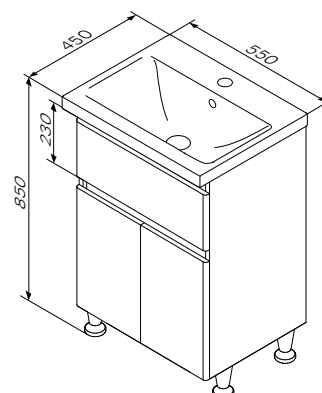

X-Joy

База з раковиною, на підлогу
M85-FSX0553-WC0553WG38

Розмір: 850x550x450 мм
Висота ніжок: 100 мм
Матеріал: МДФ та ДСП вологостійка
Колір: білий глянець/графіт

шухляда із системою плавного
закривання soft-close
петлі з дотягувачем
раковина не входить до комплекту