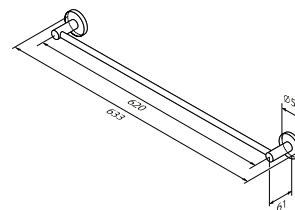

X-Joy

Тримач для туалетного паперу
з полицею
A85A341500

Розмір: 105x140x112 мм
Матеріал: металевий сплав/скло
Колір: чорний матовий/білий матовий

X-Joy

Сійка з туалетною щіткою
A85A33300

Розмір: 387x94x145 мм
Матеріал: металевий сплав/скло
Колір: чорний матовий/білий матовий

X-Joy

Кільце для рушників
A85A34400

Розмір: 169x164x61 мм
Матеріал: металевий сплав
Колір: чорний матовий

X-Joy

Вішалка для рушників
A85A346400

Розмір: 53x633x61 мм
Матеріал: металевий сплав
Колір: чорний матовий