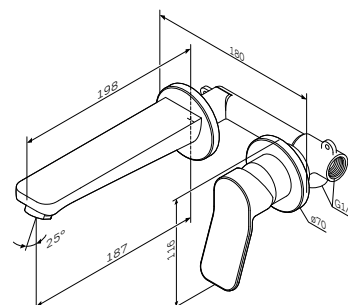

X-Joy
Змішувач для умивальника
F85A02100

Розмір: 149x44x133 мм
Матеріал: латунь
Колір: хром глянець

встановлення на один отвір
AM.PM Soft Motion 35 мм керамічний картридж
аератор
вилив: 100 мм
гнучке підведення G 3/8"

X-Joy
Змішувач для умивальника,
монтажний в стіну
F85A72600

Розмір: 116x180x198 мм
Матеріал: латунь
Колір: хром глянець

встановлення всередину стіни
AM.PM Soft Motion 35 мм керамічний картридж
струменевий аератор
вилив: 198 мм
гнучке підведення G 3/8"

X-Joy
Змішувач для умивальника,
високий
F85A92000

Розмір: 301x52x192 мм
Матеріал: латунь
Колір: хром глянець

установка на один отвір
AM.PM Soft Motion 35 мм керамічний картридж
аератор
вилив: 155 мм
гнучке підведення G3/8"