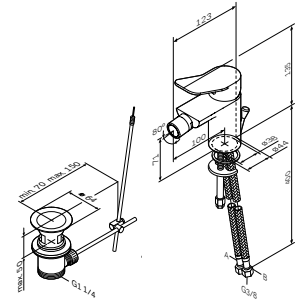

X-Joy

Змішувач для біде
з донним клапаном
F85A83100

Розмір: 135x44x123 мм
Матеріал: латунь
Колір: хром глянець

встановлення на один отвір
важільний донний клапан 1 1/4"
з переливом
AM,PM Soft Motion 35 мм керамічний
картридж
аератор із шарнірним з'єднанням
вилив: 100 мм
гнучке підведення G3/8"

X-Joy

Змішувач для ванни та душу
F85A10000

Розмір: 112x215x178 мм
Матеріал: латунь
Колір: хром глянець

настінна установка
AM,PM Soft Motion 35 мм керамічний
картридж
автоматичний перемикач: ванна/душ
із можливістю механічної фіксації
при низькому тиску води
вихід для душу 1/2"
S-подібні ексцентрики
аератор
вилив: 164 мм
металеві декоративні чашки міжосьовий
розмір підключення: 150 мм ± 15 мм

X-Joy

Змішувач для ванни та душу
з довгим виливом
F85A90000

Розмір: 170x215x373 мм
Матеріал: латунь
Колір: хром глянець

настінна установка
поворотний вилив 300 мм
AM,PM Soft Motion 35 мм керамічний
картридж
перемикаючий вентиль з керамічним
картриджем
вихід для душу 1/2"
S-подібні ексцентрики
металеві декоративні чашки
Rub&Clean аератор
вилив: 300 мм
підключення G 1/2"
міжосьовий розмір підключення:
150 мм ± 15 мм