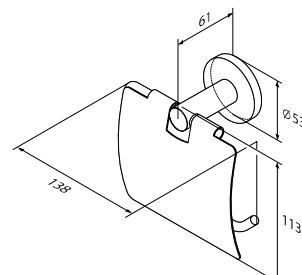

X-Joy

Тримач для туалетного паперу
A85A34100

Розмір: 53x174x84 мм
Матеріал: металевий сплав
Колір: хром глянець

X-Joy

Тримач для туалетного паперу
з кришкою
A85A341400

Розмір: 113x138x61 мм
Матеріал: металевий сплав
Колір: хром глянець

X-Joy

Тримач для туалетного паперу
з полицею
A85A341500

Розмір: 105x140x112 мм
Матеріал: металевий сплав/скло
Колір: хром глянець/білий матовий

X-Joy

Сійка з туалетною щіткою
A85A33300

Розмір: 387x94x145 мм
Матеріал: металевий сплав/скло
Колір: хром глянець/білий матовий