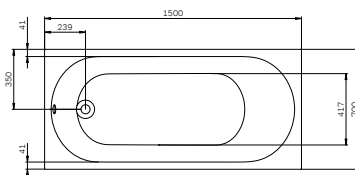

X-Joy

Ванна акрилова
W94A-150-070W-A1

Розмір: 404x1500x700 мм
Місткість: 168 л
Матеріал: акрил
Колір: білий

вбудована
без гідромасажу
без пристрою зливу-переливу

Додаткове обладнання

Панель фронтальна
W72UA-150-070W-P1

Розмір: 520x1500x40 мм
Матеріал: ABS
Колір: білий

Каркас
W94A-150-070W-R

Розмір: 581x1440x580 мм
Матеріал: сталь
Колір: сірий

X-Joy

Ванна акрилова
W94A-160-070W-A1

Розмір: 404x1600x700 мм
Місткість: 180 л
Матеріал: акрил
Колір: білий

вбудована
без гідромасажу
без пристрою зливу-переливу

Додаткове обладнання

Панель фронтальна
W72UA-160-070W-P

Розмір: 520x1600x40 мм
Матеріал: ABS
Колір: білий

Каркас
W94A-160-070W-R

Розмір: 581x1540x580 мм
Матеріал: сталь
Колір: сірий