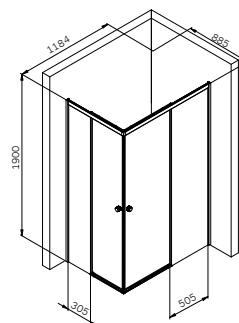

X-Joy

Душова огорожа
W94G-403-12090-MT

Розмір: 1200x900x1900 мм
Формат: прямокутник
Колір профіля: матове срібло
Колір скла: прозорий

розсувні двері
скло 5 мм
подвійні ролики

Додаткове
обладнання

Піддон
W90T-404-12090W

Розмір: 150x1200x900 мм
Матеріал: акрил
Колір: білий

Сифон та ніжки в комплекті

X-Joy

Душова огорожа
W94G-403-12090-BT

Розмір: 1200x900x1900 мм
Формат: прямокутник
Колір профіля: матовий чорний
Колір скла: прозорий

розсувні двері
скло 5 мм
подвійні ролики

Додаткове
обладнання

Піддон
W90T-404-12090W

Розмір: 150x1200x900 мм
Матеріал: акрил
Колір: білий

Сифон та ніжки в комплекті