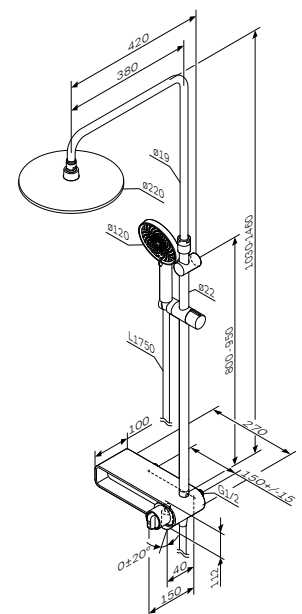

X-Joy

Душова система з термостатичним змішувачем для ванни та душу FO785A722

Розмір: 1460x220x442 мм
Душова штанга: 1030–1460 мм
Душовий шланг: 1750 мм
Верхній душ: Ø 220 мм
Ручний душ: Ø110 мм
Матеріал: латунь/нержавіюча сталь/ABS/ПВХ
Колір: чорний матовий

змішувач для ванни та душу
AM.PM 35 мм керамічний картридж
перемикаючий вентиль з керамічним картриджем
вихід для душу 1/2" із вбудованим зворотним клапаном
аератор
поворотний вилив
S-подібні ексцентрики
металеві декоративні чашки
підключення G 1/2"
міжосьовий розмір підключення: 150 мм ± 15 мм
три режими ручного душу: Spray, EnerJet, Spray + Massage
перемикач режимів Simple Switch Turn
регульований у трьох площинах утримувач ручного душа
кульовий шарнір у тримачі верхнього душу дозволяє регулювати кут нахилу
шарнірне з'єднання захищає душовий шланг від перекручування