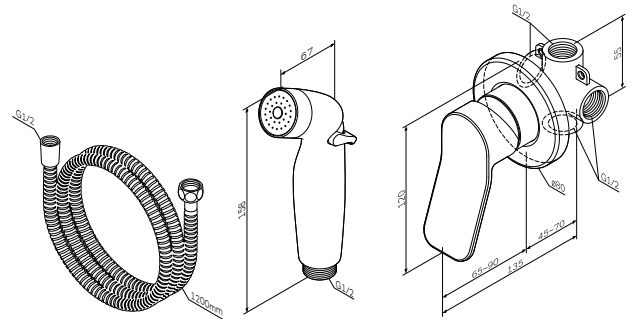

Розмір: 80x80x135 мм
Матеріал: латунь
Колір: чорний матовий

встановлення всередину стіни
AM.PM Soft Motion 35 мм керамічний картридж
декоративна тарілка
металева рукоятка
гігієнічний душ