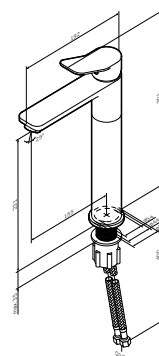

X-Joy
Змішувач для умивальника
F85A02100

Розмір: 149x44x133 мм
Матеріал: латунь
Колір: хром глянець

встановлення на один отвір
AM.PM Soft Motion 35 мм керамічний картридж
аератор
вилив: 100 мм
гнучке підведення G 3/8"

X-Joy
Змішувач для умивальника,
монтажний в стіну
F85A72600

Розмір: 116x180x198 мм
Матеріал: латунь
Колір: хром глянець

встановлення всередину стіни
AM.PM Soft Motion 35 мм керамічний картридж
струменевий аератор
вилив: 198 мм
гнучке підведення G 3/8"

X-Joy
Змішувач для умивальника,
високий
F85A92000

Розмір: 301x52x192 мм
Матеріал: латунь
Колір: хром глянець

установка на один отвір
AM.PM Soft Motion 35 мм керамічний картридж
аератор
вилив: 155 мм
гнучке підведення G3/8"