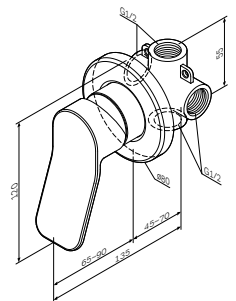

X-Joy

Змішувач для душу
F85A20000

Розмір: 116x215x130 мм
Матеріал: латунь
Колір: хром глянець

настінна установка
AM.PM Soft Motion 35 мм керамічний картридж
вихід для душу 1/2" із вбудованим зворотним клапаном
S-подібні ексцентрики
металеві декоративні чашки
підключення G 1/2"
міжосьовий розмір підключення: 150 мм ± 15 мм

X-Joy

Змішувач для ванни та душу,
що монтується у стіну
F85A45000

Розмір: 180x150x140 мм
Матеріал: латунь
Колір: хром глянець

встановлення всередину стіни
AM.PM Soft Motion 35 мм керамічний картридж
автоматичний перемикач: ванна/душ
декоративна тарілка
металеві рукоятки

X-Joy

Змішувач для душу,
що монтується в стіну
F85A65000

Розмір: 80x80x135 мм
Матеріал: латунь
Колір: хром глянець

встановлення всередину стіни
AM.PM Soft Motion 35 мм керамічний картридж
декоративна тарілка
металева рукоятка
всі підключення G1/2"