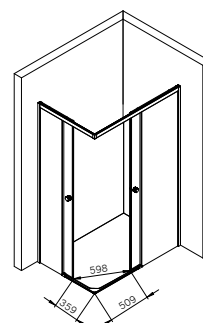

Додаткове
обладнання

Піддон
W90T-404-12090W

Розмір: 150x1200x900 мм
Матеріал: акрил
Колір: білий

Сифон та ніжки в комплекті