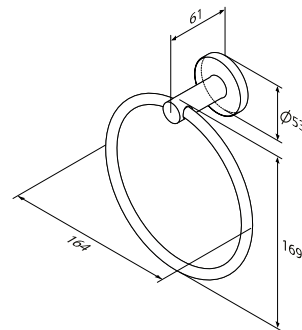

X-Joy

Тримач для туалетного паперу
A85A34100

Розмір: 53x174x84 мм
Матеріал: металевий сплав
Колір: чорний матовий

X-Joy

Тримач для туалетного паперу
з кришкою
A85A341400

Розмір: 113x138x61 мм
Матеріал: металевий сплав
Колір: чорний матовий

X-Joy

Тримач для туалетного паперу
з полицею
A85A341500

Розмір: 105x140x112 мм
Матеріал: металевий сплав/скло
Колір: чорний матовий/білий матовий

X-Joy

Сійка з туалетною щіткою
A85A33300

Розмір: 387x94x145 мм
Матеріал: металевий сплав/скло
Колір: чорний матовий/білий матовий

X-Joy

Кільце для рушників
A85A34400

Розмір: 169x164x61 мм
Матеріал: металевий сплав
Колір: чорний матовий

X-Joy

Вішалка для рушників
A85A346400

Розмір: 53x633x61 мм
Матеріал: металевий сплав
Колір: чорний матовий