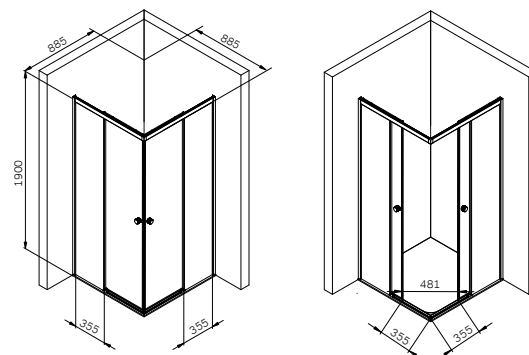

X-Joy

Душова огорожа
W94G-403-9090-MT

Розмір: 900x900x1900 мм
Формат: квадрат
Колір профіля: матове срібло
Колір скла: прозорий

розсувні двері
скло 5 мм
подвійні ролики

Додаткове
обладнання

Піддон
W90T-403-090W