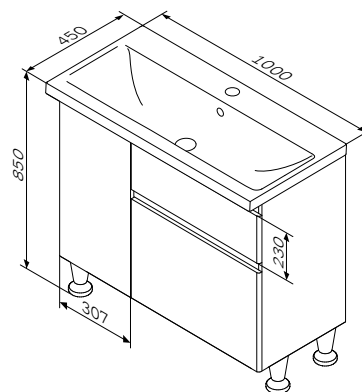

X-Joy

База з раковиною, на підлогу
M85-FSL10026-WC10026WG38

Розмір: 850x1000x450 мм
Висота ніжок: 100 мм
Матеріал: МДФ та ДСП вологостійка
Колір: білий глянець/графіт

шухляда із системою плавного
закривання soft-close
петлі з дотягувачем
раковина не входить до комплекту