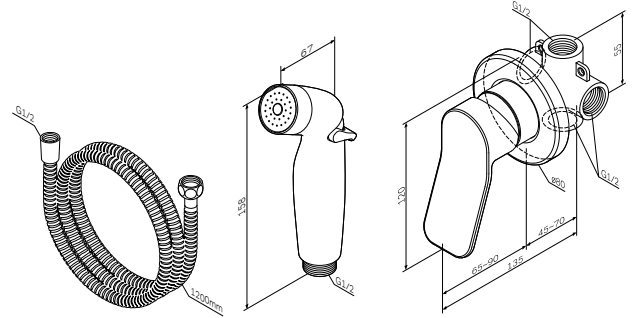

X-Joy

Змішувач, що монтується у стіну з гігієнічним душем F40H85A00

Розмір: 120x80x126 мм
Матеріал: латунь
Колір: хром глянець

встановлення всередину стіни
AM.PM Soft Motion 35 мм керамічний картридж
декоративна тарілка
металева рукоятка
гігієнічний душ