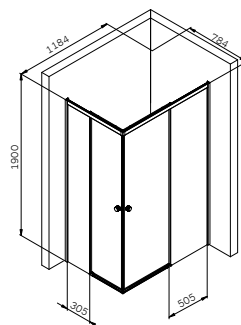

X-Joy

Душова огорожа
W94G-403-12080-MT

Розмір: 1200x800x1900 мм
Формат: прямокутник
Колір профіля: матове срібло
Колір скла: прозорий

розсувні двері
скло 5 мм
подвійні ролики

Додаткове
обладнання

Піддон
W90T-404-12080W

Розмір: 150x1200x800 мм
Матеріал: акрил
Колір: білий

Сифон та ніжки в комплекті

X-Joy

Душова огорожа
W94G-403-12080-BT

Розмір: 1200x800x1900 мм
Формат: прямокутник
Колір профіля: матовий чорний
Колір скла: прозорий

розсувні двері
скло 5 мм
подвійні ролики

Додаткове
обладнання

Піддон
W90T-404-12080W

Розмір: 150x1200x800 мм
Матеріал: акрил
Колір: білий

Сифон та ніжки в комплекті