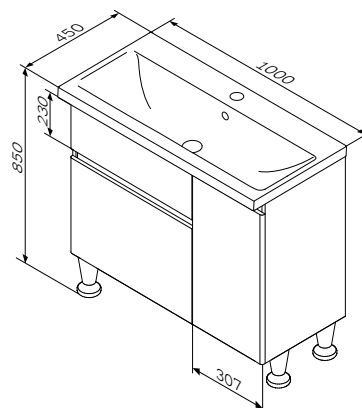

X-Joy

База з раковиною, на підлогу
M85-FSR10036-WC10036WG38

Розмір: 850x1000x450 мм
Висота ніжок: 100 мм
Матеріал: МДФ та ДСП вологостійка
Колір: білий глянець/графіт

шухляда із системою плавного
закривання soft-close
петлі з дотягувачем
раковина не входить до комплекту