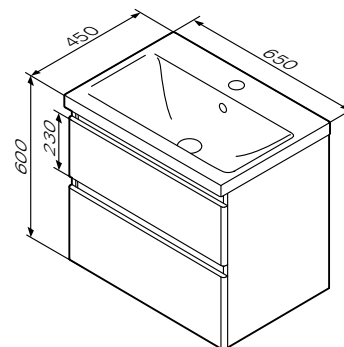

X-Joy

База з раковиною, підвісна
M85-FHX0652-WC0652WG38

Розмір: 600x650x450 мм
Матеріал: МДФ та ДСП вологостійка
Колір: білий глянець/графіт

2 шухляди з системою плавного
закривання soft-close
раковина не входить до комплекту