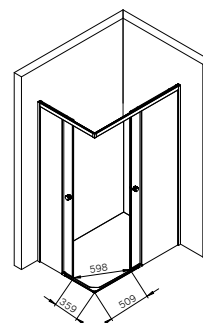

розсувні двері
скло 5 мм
подвійні ролики

Додаткове
обладнання

Піддон
W90T-404-12080W

Розмір: 150x1200x800 мм
Матеріал: акрил
Колір: білий

Сифон та ніжки в комплекті

X-Joy

Душова огорожа
W94G-403-12080-BT

Розмір: 1200x800x1900 мм
Формат: прямокутник
Колір профіля: матовий чорний
Колір скла: прозорий

розсувні двері
скло 5 мм
подвійні ролики

Додаткове
обладнання

Піддон
W90T-404-12080W

Розмір: 150x1200x800 мм
Матеріал: акрил
Колір: білий

Сифон та ніжки в комплекті

X-Joy

Душова огорожа
W94G-403-12090-MT

Розмір: 1200x900x1900 мм
Формат: прямокутник
Колір профіля: матове срібло
Колір скла: прозорий

розсувні двері
скло 5 мм
подвійні ролики

Додаткове
обладнання

Піддон
W90T-404-12090W

Розмір: 150x1200x900 мм
Матеріал: акрил
Колір: білий

Сифон та ніжки в комплекті

X-Joy

Душова огорожа
W94G-403-12090-BT

Розмір: 1200x900x1900 мм
Формат: прямокутник
Колір профіля: матовий чорний
Колір скла: прозорий