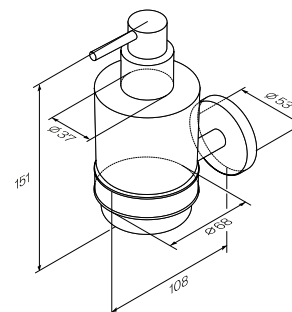

X-Joy

Подвійна вішалка-вертушка
для рушників
A85A32600

Розмір: 72x387x50 мм
Матеріал: металевий сплав
Колір: хром глянець

X-Joy

Подвійний гачок для рушників
A85A35600

Розмір: 53x84x41 мм
Матеріал: металевий сплав
Колір: чорний матовий

X-Joy

Скляна мильниця з настінним
тримачем
A85A34200

Розмір: 53x110x112 мм
Матеріал: металевий сплав/скло
Колір: чорний матовий/білий матовий

X-Joy

Скляний диспенсер для рідкого
мила з настінним тримачем
A85A36900

Розмір: 151x68x108 мм
Матеріал: металевий сплав/скло
Колір: чорний матовий/білий матовий

X-Joy

Склянка з настінним тримачем
A85A34300

Розмір: 92x73x110 мм
Матеріал: металевий сплав/скло
Колір: чорний матовий/білий матовий