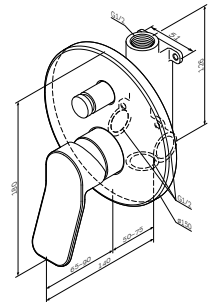

X-Joy

Змішувач для душу
F85A20000

Розмір: 116x215x130 мм
Матеріал: латунь
Колір: хром глянець

настінна установка
AM.PM Soft Motion 35 мм керамічний картридж
вихід для душу 1/2" із вбудованим зворотним клапаном
S-подібні ексцентрики
металеві декоративні чашки
підключення G 1/2"
міжосьовий розмір підключення: 150 мм ± 15 мм

X-Joy

Змішувач для ванни та душу,
що монтується у стіну
F85A45000

Розмір: 180x150x140 мм
Матеріал: латунь
Колір: хром глянець

встановлення всередину стіни
AM.PM Soft Motion 35 мм керамічний картридж
автоматичний перемикач: ванна/душ
декоративна тарілка
металеві рукоятки

X-Joy

Змішувач для душу,
що монтується в стіну
F85A65000

Розмір: 80x80x135 мм
Матеріал: латунь
Колір: хром глянець

встановлення всередину стіни
AM.PM Soft Motion 35 мм керамічний картридж
декоративна тарілка
металева рукоятка
всі підключення G1/2"