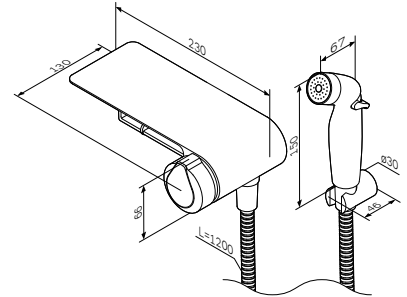

X-Joy

TouchReel гігієнічні рішення
F0H85A822

Розмір: 80x80x135 мм
Матеріал: латунь
Колір: чорний матовий

TouchReel керамічний картридж
з регулюванням температури
гігієнічний душ
широка полиця
тримач туалетного паперу
гачок для рушника
металевий шланг