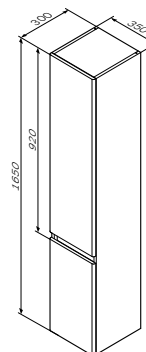

X-Joy

Шафа-колона підвісна
M85CHR0356WG38 – права
M85CHL0356WG38 – ліва

Розмір: 1650x350x300 мм
Матеріал: МДФ та ДСП вологостійка
Колір: білий глянець/графіт

двері з системою плавного закривання
soft-close

верхнє відділення: 2 полиці
нижнє відділення: 1 полиця