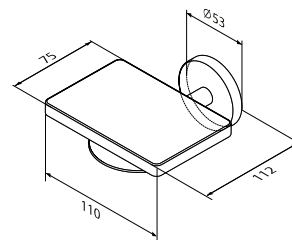

Розмір: 96x343x48 мм
Матеріал: металевий сплав
Колір: чорний матовий

Gem

Вішалка для рушників
A90346422

Розмір: 50x500x53 мм
Матеріал: металевий сплав
Колір: чорний матовий

X-Joy

Подвійний гачок для рушників
A85A35600

Розмір: 53x84x41 мм
Матеріал: металевий сплав
Колір: хром глянець

X-Joy

Скляна мильниця з настінним
тримачем
A85A34200

Розмір: 53x110x112 мм
Матеріал: металевий сплав/скло
Колір: хром глянець/білий матовий