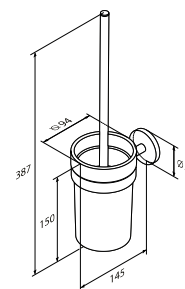

X-Joy

Тримач для туалетного паперу
A85A34100

Розмір: 53x174x84 мм
Матеріал: металевий сплав
Колір: хром глянець

X-Joy

Тримач для туалетного паперу
з кришкою
A85A341400

Розмір: 113x138x61 мм
Матеріал: металевий сплав
Колір: хром глянець

X-Joy

Тримач для туалетного паперу
з полицею
A85A341500

Розмір: 105x140x112 мм
Матеріал: металевий сплав/скло
Колір: хром глянець/білий матовий

X-Joy

Сійка з туалетною щіткою
A85A33300

Розмір: 387x94x145 мм
Матеріал: металевий сплав/скло
Колір: хром глянець/білий матовий

X-Joy

Кільце для рушників
A85A34400

Розмір: 169x164x61 мм
Матеріал: металевий сплав
Колір: хром глянець

X-Joy

Вішалка для рушників
A85A346400

Розмір: 53x633x61 мм
Матеріал: металевий сплав
Колір: хром глянець