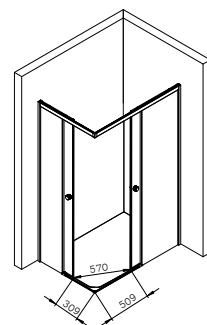

розсувні двері
скло 5 мм
подвійні ролики

Додаткове
обладнання

Піддон
W90T-404-100280W

Розмір: 150x1000x800 мм
Матеріал: акрил
Колір: білий

Сифон та ніжки в комплекті

X-Joy

Душова огорожа
W94G-403-10080-BT

Розмір: 1000x800x1900 мм
Формат: прямокутник
Колір профіля: матовий чорний
Колір скла: прозорий

розсувні двері
скло 5 мм
подвійні ролики

Додаткове
обладнання

Піддон
W90T-404-100280W

Розмір: 150x1000x800 мм
Матеріал: акрил
Колір: білий

Сифон та ніжки в комплекті

X-Joy

Душова огорожа
W94G-403-12080-MT

Розмір: 1200x800x1900 мм
Формат: прямокутник
Колір профіля: матове срібло
Колір скла: прозорий

розсувні двері
скло 5 мм
подвійні ролики

Додаткове
обладнання

Піддон
W90T-404-12080W

Розмір: 150x1200x800 мм
Матеріал: акрил
Колір: білий

Сифон та ніжки в комплекті

X-Joy

Душова огорожа
W94G-403-12080-BT

Розмір: 1200x800x1900 мм
Формат: прямокутник
Колір профіля: матовий чорний
Колір скла: прозорий