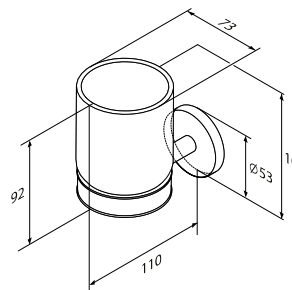

Розмір: 53x84x41 мм
Матеріал: металевий сплав
Колір: хром глянець

X-Joy

Скляна мильниця з настінним
тримачем
A85A34200

Розмір: 53x110x112 мм
Матеріал: металевий сплав/скло
Колір: хром глянець/білий матовий

X-Joy

Тримач для туалетного паперу
A85A34100

Розмір: 53x174x84 мм
Матеріал: металевий сплав
Колір: хром глянець

X-Joy

Тримач для туалетного паперу
з кришкою
A85A341400

Розмір: 113x138x61 мм
Матеріал: металевий сплав
Колір: хром глянець