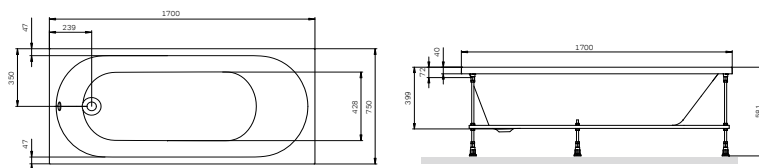

X-Joy

Ванна акрилова
W94A-170-070W-A1

Розмір: 399x1700x700 мм
Місткість: 192 л
Матеріал: акрил
Колір: білий

вбудована
без гідромасажу
без пристрою зливу-переливу