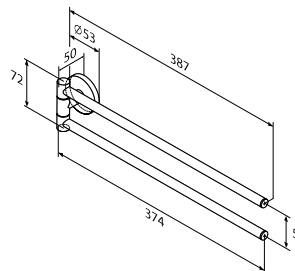

X-Joy

Подвійна вішалка-вертушка
для рушників
A85A32600

Розмір: 72x387x50 мм
Матеріал: металевий сплав
Колір: чорний матовий