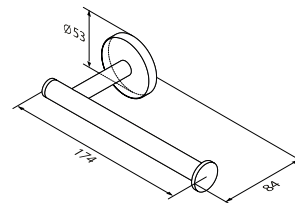

X-Joy

Тримач для туалетного паперу
A85A34100

Розмір: 53x174x84 мм
Матеріал: металевий сплав
Колір: чорний матовий