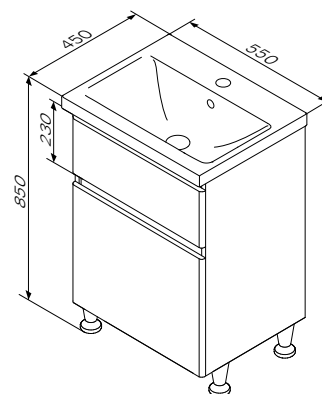

X-Joy

База з раковиною, на підлогу
M85-FSX0552-WC0552WG38

Розмір: 850x550x450 мм
Висота ніжок: 100 мм
Матеріал: МДФ та ДСП вологостійка
Колір: білий глянець/графіт

2 шухляди з системою плавного
закривання soft-close
раковина не входить до комплекту