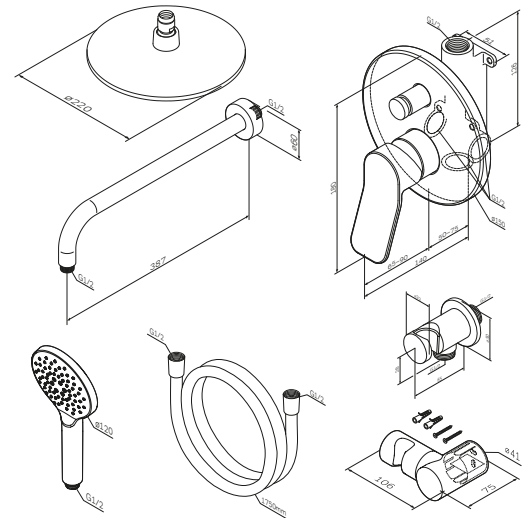

X-Joy

Вбудована душова система FB85A1RH20

Душовий шланг: 1750 мм
Верхній душ: Ø 250 мм
Ручний душ: Ø 120 мм
Матеріал: латунь/нержавіюча сталь/ABS
Колір: хром глянець