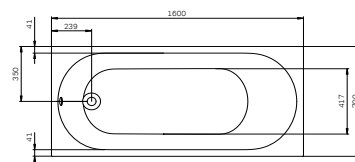

Додаткове обладнання

Панель фронтальна
W72UA-160-070W-P

Розмір: 520x1600x40 мм
Матеріал: ABS
Колір: білий

Каркас
W94A-160-070W-R

Розмір: 581x1540x580 мм
Матеріал: сталь
Колір: сірий