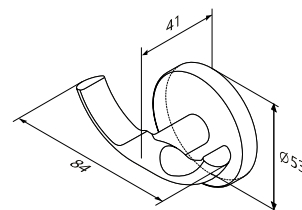

Розмір: 96x343x48 мм
Матеріал: металевий сплав
Колір: чорний матовий

Gem

Вішалка для рушників
A90346422

Розмір: 50x500x53 мм
Матеріал: металевий сплав
Колір: чорний матовий

X-Joy

Подвійний гачок для рушників
A85A35600

Розмір: 53x84x41 мм
Матеріал: металевий сплав
Колір: хром глянець

X-Joy

Скляна мильниця з настінним
тримачем
A85A34200

Розмір: 53x110x112 мм
Матеріал: металевий сплав/скло
Колір: хром глянець/білий матовий