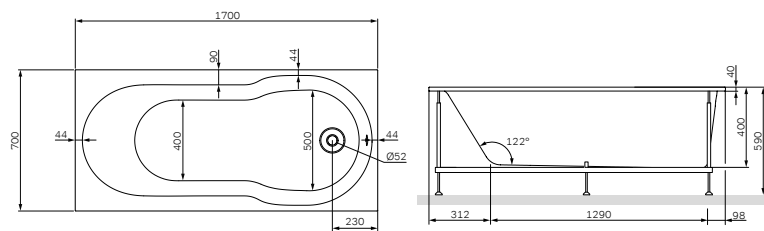

X-Joy

Ванна акрилова
W88A-170-070W-A

Розмір: 400x1700x700 мм
Місткість: 184 л
Матеріал: акрил
Колір: білий

вбудована
без гідромасажу
без пристрою зливу-переливу

Додаткове обладнання

Панель фронтальна
W72UA-150-070W-P1

Розмір: 520x1700x40 мм
Матеріал: ABS
Колір: білий

Каркас
W88A-150-070W-R

Розмір: 540x1420x620 мм
Матеріал: сталь
Колір: сірий