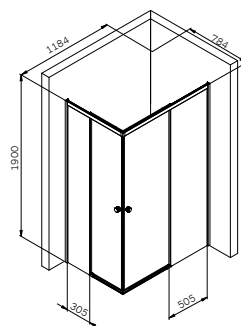

Додаткове
обладнання

Піддон
W90T-404-12080W

Розмір: 150x1200x800 мм
Матеріал: акрил
Колір: білий

Сифон та ніжки в комплекті