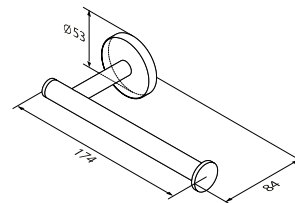

X-Joy

Тримач для туалетного паперу
A85A34100

Розмір: 53x174x84 мм
Матеріал: металевий сплав
Колір: хром глянець