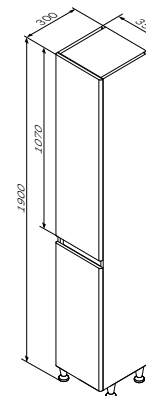

X-Joy

Шафа-колона, на підлогу
M85CSR0351WG38 – права
M85CSL0351WG38 – ліва

Розмір: 1900x300x350 мм
Висота ніжок: 100 мм
Матеріал: МДФ та ДСП вологостійка
Колір: білий глянець/графіт

двері з системою плавного закривання
soft-close

верхнє відділення: 2 полиці
нижнє відділення: 1 полиця