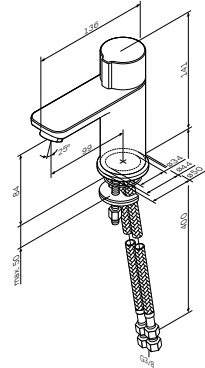

X-Joy

TouchReel змішувач для умивальника F85A02500

Розмір: 141x50x136 мм
Матеріал: латунь
Коліра: хром глянець

встановлення на один отвір
TouchReel керамічний картридж із регулюванням температури регулювання потоку води не передбачено
аератор з обмеженням потоку води бл/хв
вилів: 100 мм
гнучке підведення G 3/8"

X-Joy

TouchReel змішувач для умивальника, високий F85A92500

Розмір: 298x50x193 мм
Матеріал: латунь
Коліра: хром глянець

встановлення на один отвір
TouchReel керамічний картридж із регулюванням температури регулювання потоку води не передбачено
аератор з обмеженням потоку води бл/хв
вилів: 155 мм
гнучке підведення G 3/8"

X-Joy

TouchReel змішувач для ванни і душа F85A10500

Розмір: 119x215x177 мм
Матеріал: латунь
Коліра: хром глянець

настінна установка
TouchReel керамічний картридж із регулюванням температури
автоматичний перемикач: ванна/душ із можливістю механічної фіксації при низькому тиску води
вихід для душу 1/2"
S-подібні ексцентрики
аератор
вилів: 162 мм
металеві декоративні чашки міжосьовий
розмір підключення: 150 мм ± 15 мм