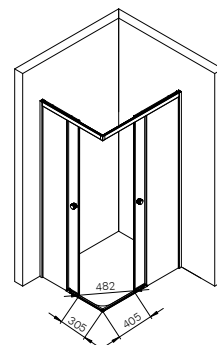

Розмір: 150x900x900 мм
Матеріал: акрил
Колір: білий

Сифон та ніжки в комплекті

X-Joy

Душова огорожа
W94G-403-9090-BT

Розмір: 900x900x1900 мм
Формат: квадрат
Колір профіля: матовий чорний
Колір скла: прозорий

розсувні двері
скло 5 мм
подвійні ролики

Додаткове
обладнання

Піддон
W90T-403-090W

Розмір: 150x900x900 мм
Матеріал: акрил
Колір: білий

Сифон та ніжки в комплекті

X-Joy

Душова огорожа
W94G-403-10080-MT

Розмір: 1000x800x1900 мм
Формат: прямокутник
Колір профіля: матове срібло
Колір скла: прозорий

розсувні двері
скло 5 мм
подвійні ролики

Додаткове
обладнання

Піддон
W90T-404-100280W

Розмір: 150x1000x800 мм
Матеріал: акрил
Колір: білий

Сифон та ніжки в комплекті

X-Joy

Душова огорожа
W94G-403-10080-BT

Розмір: 1000x800x1900 мм
Формат: прямокутник
Колір профіля: матовий чорний
Колір скла: прозорий

розсувні двері
скло 5 мм
подвійні ролики

Додаткове
обладнання

Піддон
W90T-404-100280W

Розмір: 150x1000x800 мм
Матеріал: акрил
Колір: білий

Сифон та ніжки в комплекті

X-Joy

Душова огорожа
W94G-403-12080-MT

Розмір: 1200x800x1900 мм
Формат: прямокутник
Колір профіля: матове срібло
Колір скла: прозорий