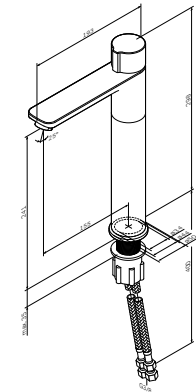

встановлення на один отвір
TouchReel керамічний картридж із регулюванням температури регулювання потоку води не передбачено
аератор з обмеженням потоку води бл/хв
вилів: 100 мм
гнучке підведення G 3/8"

X-Joy

TouchReel змішувач для умивальника, високий F85A92500

Розмір: 298x50x193 мм
Матеріал: латунь
Коліра: хром глянець

встановлення на один отвір
TouchReel керамічний картридж із регулюванням температури регулювання потоку води не передбачено
аератор з обмеженням потоку води бл/хв
вилів: 155 мм
гнучке підведення G 3/8"