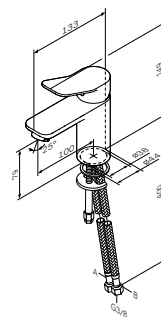

X-Joy

Змішувач для душу з термостатом
F85A40000

Розмір: 65x287x88 мм
Матеріал: латунь
Колір: хром глянець

настінна установка
картридж із термоелементом
стопор безпеки на 38 ° C
закриваючий вентиль
вихід для душу 1/2"
вбудовані зворотні клапани
вбудовані фільтри
S-подібні ексцентрики
металеві декоративні чашки
підключення G 1/2":
міжосьовий розмір підключення:
150 мм ± 15 мм

X-Joy
Змішувач для умивальника
F85A02100

Розмір: 149x44x133 мм
Матеріал: латунь
Колір: хром глянець

встановлення на один отвір
AM.PM Soft Motion 35 мм керамічний картридж
аератор
вилив: 100 мм
гнучке підведення G 3/8"