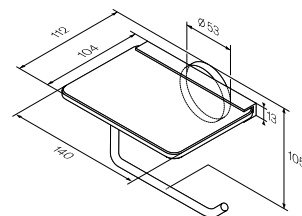

X-Joy

Тримач для туалетного паперу
A85A34100

Розмір: 53x174x84 мм
Матеріал: металевий сплав
Колір: хром глянець

X-Joy

Тримач для туалетного паперу
з кришкою
A85A341400

Розмір: 113x138x61 мм
Матеріал: металевий сплав
Колір: хром глянець

X-Joy

Тримач для туалетного паперу
з полицею
A85A341500

Розмір: 105x140x112 мм
Матеріал: металевий сплав/скло
Колір: хром глянець/білий матовий

X-Joy

Сійка з туалетною щіткою
A85A33300

Розмір: 387x94x145 мм
Матеріал: металевий сплав/скло
Колір: хром глянець/білий матовий