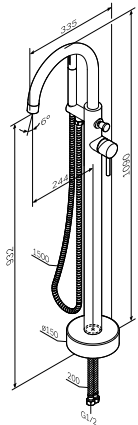

X-Joy

Змішувач, що монтується у стіну з гігієнічним душем F40H85A00

Розмір: 120x80x126 мм
Матеріал: латунь
Колір: хром глянець

встановлення всередину стіни
AM.PM Soft Motion 35 мм керамічний картридж
декоративна тарілка
металева рукоятка
гігієнічний душ

X-Joy

Змішувач для ванни окремогостоячий F85B14100

Розмір: 1090x150x335 мм
Матеріал: латунь
Колір: хром глянець

AM.PM Soft Motion 35 мм керамічний картридж
струменевий аератор
вилів: 244 мм
ручний душ
душовий шланг