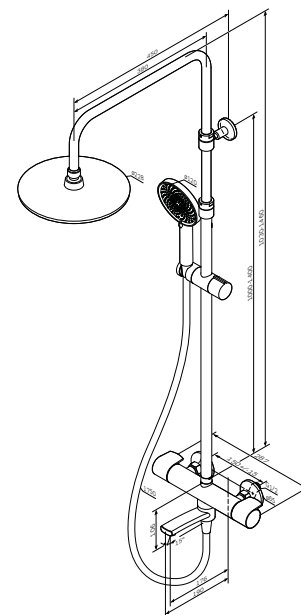

X-Joy

Душова система з термостатичним змішувачем для ванни та душу F0785A500

Розмір: 1566x450x287 мм
Душова штанга: 1030–1460 мм
Душовий шланг: 1750 мм
Верхній душ: Ø 220 мм
Ручний душ: Ø120 мм
Матеріал: латунь/нержавіюча сталь/ABS/ПВХ
Колір: хром глянець

змішувач для душу з термостатом:
картридж із термоелементом
стопор безпеки на 38°C
замикаючий і перемикаючий вентиль
вихід для душу 1/2"
вбудовані зворотні клапани
вбудовані фільтри
ексцентрики
металеві декоративні чашки
підключення G 1/2":
міжосьовий розмір підключення: 150 мм ± 15 мм
три режими ручного душу: Spray, EnerJet, Spray + Massage
перемикач режимів Simple Switch Turn
душових форсунок
регульований у трьох площинах утримувач ручного душа
кульовий шарнір у тримачі верхнього душа дозволяє регулювати кут нахилу
шарнірне з'єднання захищає душовий шланг від перекручування