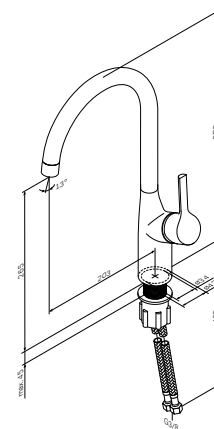

X-Joy S

Змішувач для кухні
F85B07E00

Розмір: 378x47x203 мм
Матеріал: латунь
Колір: хром глянець

установка на один отвір
AM.PM Soft Motion 35 мм керамічний картридж
аератор
поворотний вилів
вилів: 207 мм
гнучке підведення G 3/8"

X-Joy S

Змішувач для кухні
F85B07E11

Розмір: 378x47x203 мм
Матеріал: латунь
Колір: сатин

установка на один отвір
AM.PM Soft Motion 35 мм керамічний картридж
аератор
поворотний вилів
вилів: 203 мм
гнучке підведення G 3/8"