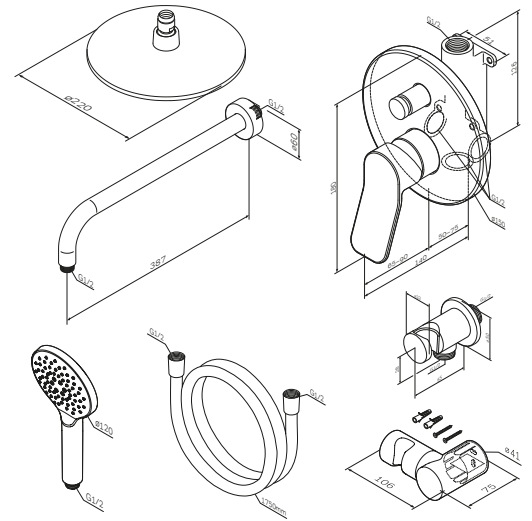

X-Joy

Встраиваемая душевая система
FB85A1RH22

Душовий шланг: 1750 мм
Верхній душ: Ø 220 мм
Ручний душ: Ø 120 мм
Матеріал: латунь/нержавіюча сталь/ABS
Колір: чорний матовий