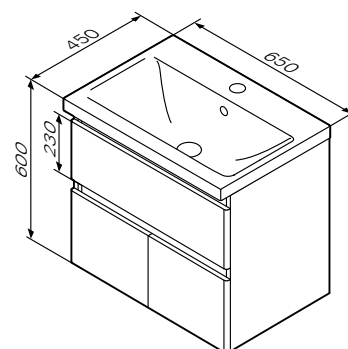

X-Joy

База з раковиною, підвісна
M85-FHX0653-WC0653WG38

Розмір: 600x650x450 мм
Матеріал: МДФ та ДСП вологостійка
Колір: білий глянець/графіт

шухляда із системою плавного
закривання soft-close
петлі з дотягувачем
раковина не входить до комплекту