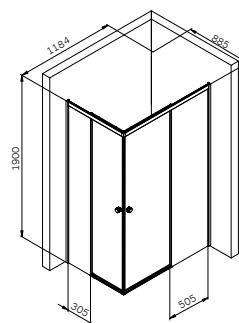

Додаткове
обладнання

Піддон
W90T-404-12090W

Розмір: 150x1200x900 мм
Матеріал: акрил
Колір: білий

Сифон та ніжки в комплекті