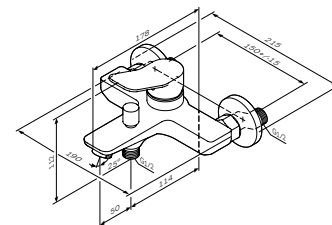

X-Joy

Змішувач для умивальника
F85A02133

Розмір: 149x44x133 мм
Матеріал: латунь
Колір: білий матовий

установка на один отвір
AM.PM Soft Motion 35 мм керамічний картридж
аератор
вилив 100 мм
гнучке підведення G3/8"

X-Joy

Змішувач для ванни та душу
F85A10033

Розмір: 112x215x178 мм
Матеріал: латунь
Колір: білий матовий

настінна установка
AM.PM Soft Motion 35 мм керамічний картридж
автоматичний перемикач: ванна/душ із можливістю механічної фіксації при низькому тиску води
вихід для душу 1/2"
S-подібні ексцентрики
аератор
вилив: 164 мм
металеві декоративні чашки міжосьовий
розмір підключення: 150 мм ± 15 мм