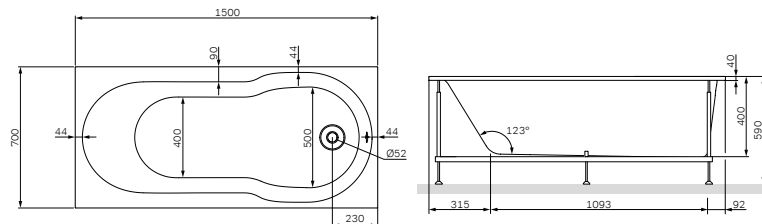

X-Joy

Ванна акрилова
W88A-150-070W-A

Розмір: 400x1500x700 мм
Місткість: 156 л
Матеріал: акрил
Колір: білий

вбудована
без гідромасажу
без пристрою зливу-переливу