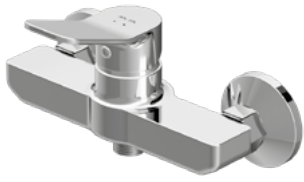

X-Joy

Змішувач для душу
F85A20000

Розмір: 116x215x130 мм
Матеріал: латунь
Колір: хром глянець

настінна установка
AM.PM Soft Motion 35 мм керамічний картридж
вихід для душу 1/2" із вбудованим зворотним клапаном
S-подібні ексцентрики
металеві декоративні чашки
підключення G 1/2"
міжосьовий розмір підключення: 150 мм ± 15 мм