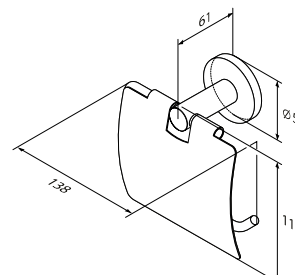

Розмір: 151x68x108 мм
Матеріал: металевий сплав/скло
Колір: чорний матовий/білий матовий

X-Joy

Склянка з настінним тримачем
A85A34300

Розмір: 92x73x110 мм
Матеріал: металевий сплав/скло
Колір: чорний матовий/білий матовий

X-Joy

Тримач для туалетного паперу
A85A34100

Розмір: 53x174x84 мм
Матеріал: металевий сплав
Колір: чорний матовий

X-Joy

Тримач для туалетного паперу
з кришкою
A85A341400

Розмір: 113x138x61 мм
Матеріал: металевий сплав
Колір: чорний матовий

X-Joy

Тримач для туалетного паперу
з полицею
A85A341500

Розмір: 105x140x112 мм
Матеріал: металевий сплав/скло
Колір: чорний матовий/білий матовий

X-Joy

Сійка з туалетною щіткою
A85A33300

Розмір: 387x94x145 мм
Матеріал: металевий сплав/скло
Колір: чорний матовий/білий матовий