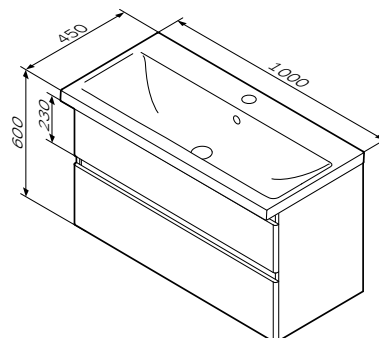

X-Joy

База з раковиною, підвісна
M85-FHX1002-WC1002WG38

Розмір: 600x1000x450 мм
Матеріал: МДФ та ДСП вологостійка
Колір: білий глянець/графіт

2 шухляди з системою плавного
закривання soft-close
раковина не входить до комплекту