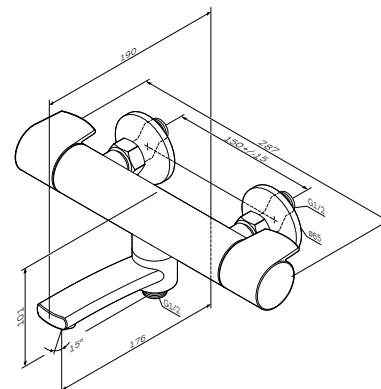

X-Joy

Змішувач для ванни та душу
з термостатом
F85A50000

Розмір: 101x287x190 мм
Матеріал: латунь
Колір: хром глянець

настінна установка
картридж із термоелементом
стопор безпеки на 38°C
закриваючий і перемикаючий вентиль
вихід для душу 1/2"
вбудовані зворотні клапани
вбудовані фільтри
S-подібні ексцентрики
металеві декоративні чашки
підключення G 1/2":
вилив: 178 мм
міжосьовий розмір підключення:
150 мм ± 15 мм