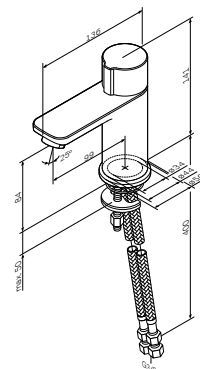

X-Joy

TouchReel гігієнічні рішення F0H85A800

Розмір: 149/150x44/30x133/67 мм
Матеріал: латунь
Колір: хром глянець

TouchReel керамічний картридж з регулюванням температури
гігієнічний душ
широка полиця
тримач туалетного паперу
гачок для рушника
металевий шланг

X-Joy

TouchReel змішувач
для умивальника
F85A02522

Розмір: 141x50x136 мм
Матеріал: латунь
Колір: чорний матовий

встановлення на один отвір
TouchReel керамічний картридж
із регулюванням температури
регулювання потоку води не передбачено
аератор з обмеженням потоку води бл/хв
вилів: 100 мм
гнучке підведення G 3/8"