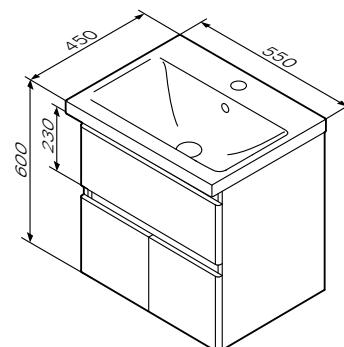

X-Joy

База з раковиною, підвісна
M85-FHX0553-WC0553WG38

Розмір: 600x550x450 мм
Матеріал: МДФ та ДСП вологостійка
Колір: білий глянець/графіт

шухляда із системою плавного
закривання soft-close
петлі з дотягувачем
раковина не входить до комплекту