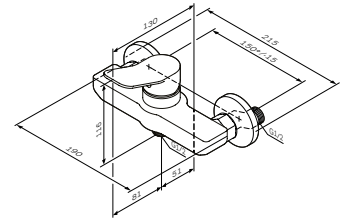

X-Joy

Змішувач для душу
F85A20000

Розмір: 116x215x130 мм
Матеріал: латунь
Колір: хром глянець

настінна установка
AM.PM Soft Motion 35 мм керамічний картридж
вихід для душу 1/2" із вбудованим зворотним клапаном
S-подібні ексцентрики
металеві декоративні чашки
підключення G 1/2"
міжосьовий розмір підключення: 150 мм ± 15 мм

X-Joy

Змішувач для ванни та душу,
що монтується у стіну
F85A45000

Розмір: 180x150x140 мм
Матеріал: латунь
Колір: хром глянець

встановлення всередину стіни
AM.PM Soft Motion 35 мм керамічний картридж
автоматичний перемикач: ванна/душ
декоративна тарілка
металеві рукоятки

X-Joy

Змішувач для душу,
що монтується в стіну
F85A65000

Розмір: 80x80x135 мм
Матеріал: латунь
Колір: хром глянець

встановлення всередину стіни
AM.PM Soft Motion 35 мм керамічний картридж
декоративна тарілка
металева рукоятка
всі підключення G1/2"