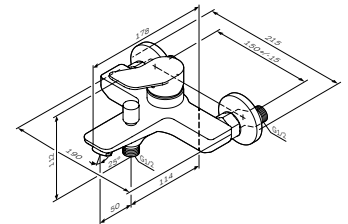

X-Joy

Змішувач для ванни та душу
F85A10000

Розмір: 112x215x178 мм
Матеріал: латунь
Колір: хром глянець

настінна установка
AM,PM Soft Motion 35 мм керамічний
картридж
автоматичний перемикач: ванна/душ
із можливістю механічної фіксації
при низькому тиску води
вихід для душу 1/2"
S-подібні ексцентрики
аератор
вилив: 164 мм
металеві декоративні чашки міжосьовий
розмір підключення: 150 мм ± 15 мм