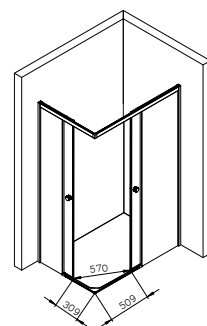

розсувні двері
скло 5 мм
подвійні ролики

Додаткове
обладнання

Піддон
W90T-404-100280W

Розмір: 150x1000x800 мм
Матеріал: акрил
Колір: білий

Сифон та ніжки в комплекті

X-Joy

Душова огорожа
W94G-403-10080-BT

Розмір: 1000x800x1900 мм
Формат: прямокутник
Колір профіля: матовий чорний
Колір скла: прозорий

розсувні двері
скло 5 мм
подвійні ролики

Додаткове
обладнання

Піддон
W90T-404-100280W

Розмір: 150x1000x800 мм
Матеріал: акрил
Колір: білий

Сифон та ніжки в комплекті

X-Joy

Душова огорожа
W94G-403-12080-MT

Розмір: 1200x800x1900 мм
Формат: прямокутник
Колір профіля: матове срібло
Колір скла: прозорий

розсувні двері
скло 5 мм
подвійні ролики

Додаткове
обладнання

Піддон
W90T-404-12080W

Розмір: 150x1200x800 мм
Матеріал: акрил
Колір: білий

Сифон та ніжки в комплекті

X-Joy

Душова огорожа
W94G-403-12080-BT

Розмір: 1200x800x1900 мм
Формат: прямокутник
Колір профіля: матовий чорний
Колір скла: прозорий

розсувні двері
скло 5 мм
подвійні ролики

Додаткове
обладнання

Піддон
W90T-404-12080W

Розмір: 150x1200x800 мм
Матеріал: акрил
Колір: білий

Сифон та ніжки в комплекті

X-Joy

Душова огорожа
W94G-403-12090-MT

Розмір: 1200x900x1900 мм
Формат: прямокутник
Колір профіля: матове срібло
Колір скла: прозорий