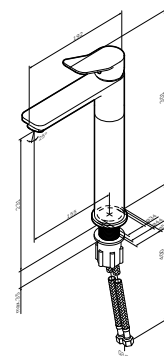

X-Joy
Змішувач для умивальника
F85A02122

Розмір: 149x44x133 мм
Матеріал: латунь
Колір: чорний матовий

встановлення на один отвір
AM.PM Soft Motion 35 мм керамічний картридж
аератор
вилив: 100 мм
гнучке підведення G 3/8"

X-Joy
Змішувач для умивальника,
монтажний в стіну
F85A72622

Розмір: 116x180x198 мм
Матеріал: латунь
Колір: чорний матовий

встановлення всередину стіни
AM.PM Soft Motion 35 мм керамічний картридж
струменевий аератор
вилив: 198 мм
гнучке підведення G 3/8"

X-Joy
Змішувач для умивальника,
високий
F85A92022

Розмір: 301x52x192 мм
Матеріал: латунь
Колір: чорний матовий

установка на один отвір
AM.PM Soft Motion 35 мм керамічний картридж
аератор
вилив: 155 мм
гнучке підведення G3/8"