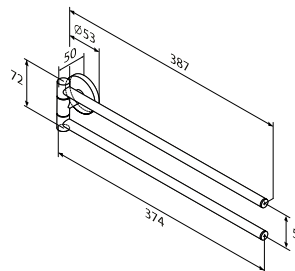

X-Joy

Подвійна вішалка-вертушка
для рушників
A85A32600

Розмір: 72x387x50 мм
Матеріал: металевий сплав
Колір: хром глянець