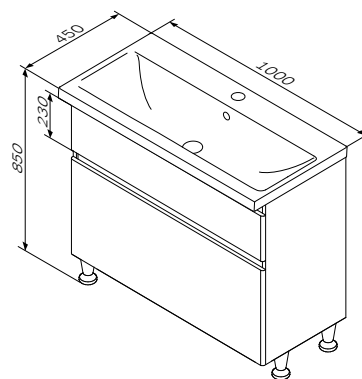

X-Joy

База з раковиною, на підлогу
M85-FSX1002-WC1002WG38

Розмір: 850x1000x450 мм
Висота ніжок: 100 мм
Матеріал: МДФ та ДСП вологостійка
Колір: білий глянець/графіт

2 шухляди з системою плавного
закривання soft-close
раковина не входить до комплекту