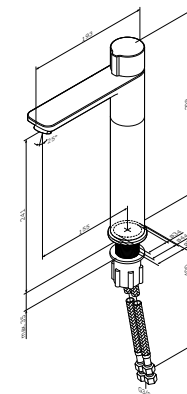

X-Joy

TouchReel гігієнічні рішення F0H85A800

Розмір: 149/150x44/30x133/67 мм
Матеріал: латунь
Колір: хром глянець

TouchReel керамічний картридж з регулюванням температури
гігієнічний душ
широка полиця
тримач туалетного паперу
гачок для рушника
металевий шланг

X-Joy

TouchReel змішувач
для умивальника
F85A02522

Розмір: 141x50x136 мм
Матеріал: латунь
Колір: чорний матовий

встановлення на один отвір
TouchReel керамічний картридж
із регулюванням температури
регулювання потоку води не передбачено
аератор з обмеженням потоку води бл/хв
вилів: 100 мм
гнучке підведення G 3/8"

X-Joy

TouchReel змішувач
для умивальника, високий
F85A92522

Розмір: 298x50x193 мм
Матеріал: латунь
Колір: чорний матовий

встановлення на один отвір
TouchReel керамічний картридж
із регулюванням температури
регулювання потоку води не передбачено
аератор з обмеженням потоку води бл/хв
вилів: 155 мм
гнучке підведення G 3/8"