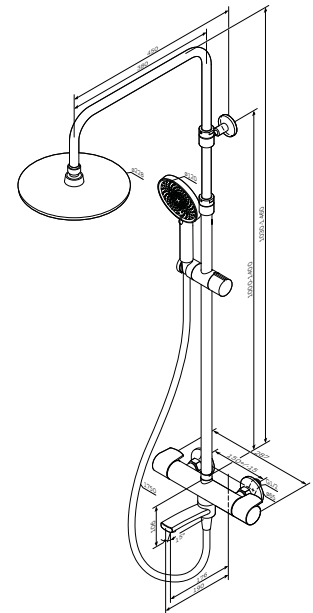

X-Joy

Душова система з термостатичним змішувачем для ванни та душу FO785A522

Розмір: 1460x220x442 мм
Душова штанга: 1030–1460 мм
Душовий шланг: 1750 мм
Верхній душ: Ø 220 мм
Ручний душ: Ø110 мм
Матеріал: латунь/нержавіюча сталь/ABS/ПВХ
Колір: чорний матовий

змішувач для душу з термостатом:
картридж із термоелементом
стопор безпеки на 38°C
замикаючий і перемикаючий вентиль
вихід для душу 1/2"
вбудовані зворотні клапани
вбудовані фільтри
ексцентрики
металеві декоративні чашки
підключення G 1/2":
міжосьовий розмір підключення: 150 мм ± 15 мм
три режими ручного душу: Spray, EnerJet, Spray + Massage
перемикач режимів Simple Switch Turn
душових форсунок
регульований у трьох площинах утримувач ручного душа
кульовий шарнір у тримачі верхнього душа дозволяє регулювати кут нахилу
шарнірне з'єднання захищає душовий шланг від перекручування