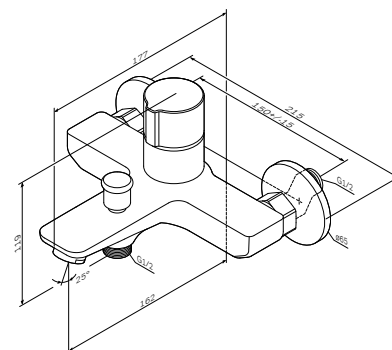

X-Joy

TouchReel змішувач
для умивальника
F85A02522

Розмір: 141x50x136 мм
Матеріал: латунь
Колір: чорний матовий

встановлення на один отвір
TouchReel керамічний картридж
із регулюванням температури
регулювання потоку води не передбачено
аератор з обмеженням потоку води бл/хв
вилів: 100 мм
гнучке підведення G 3/8"

X-Joy

TouchReel змішувач
для умивальника, високий
F85A92522

Розмір: 298x50x193 мм
Матеріал: латунь
Колір: чорний матовий

встановлення на один отвір
TouchReel керамічний картридж
із регулюванням температури
регулювання потоку води не передбачено
аератор з обмеженням потоку води бл/хв
вилів: 155 мм
гнучке підведення G 3/8"

X-Joy

TouchReel змішувач для ванни та
душу
F85A10522

Розмір: 119x215x177 мм
Матеріал: латунь
Колір: чорний матовий

настінна установка
TouchReel керамічний картридж із
регулюванням температури автоматичний
перемикач: ванна/душ із можливістю
механічної фіксації при низькому тиску
води
вихід для душу 1/2"
S-подібні ексцентрики
аератор
вилів: 162 мм
металеві декоративні чашки міжосьовий
розмір підключення: 150 мм ± 15 мм