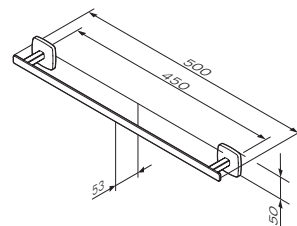

Розмір: 96x343x48 мм
Матеріал: металевий сплав
Колір: чорний матовий

Gem

Вішалка для рушників
A90346422

Розмір: 50x500x53 мм
Матеріал: металевий сплав
Колір: чорний матовий

X-Joy

Подвійний гачок для рушників
A85A35600