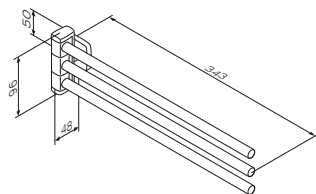

Розмір: 96x343x48 мм
Матеріал: металевий сплав
Колір: чорний матовий

Gem

Вішалка для рушників
A90346422

Розмір: 50x500x53 мм
Матеріал: металевий сплав
Колір: чорний матовий

X-Joy

Подвійний гачок для рушників
A85A35600