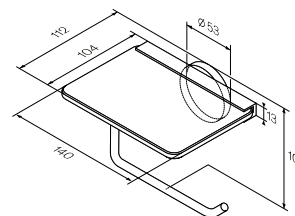

Розмір: 151x68x108 мм
Матеріал: металевий сплав/скло
Колір: чорний матовий/білий матовий

X-Joy

Склянка з настінним тримачем
A85A34300

Розмір: 92x73x110 мм
Матеріал: металевий сплав/скло
Колір: чорний матовий/білий матовий

X-Joy

Тримач для туалетного паперу
A85A34100

Розмір: 53x174x84 мм
Матеріал: металевий сплав
Колір: чорний матовий

X-Joy

Тримач для туалетного паперу
з кришкою
A85A341400

Розмір: 113x138x61 мм
Матеріал: металевий сплав
Колір: чорний матовий

X-Joy

Тримач для туалетного паперу
з полицею
A85A341500

Розмір: 105x140x112 мм
Матеріал: металевий сплав/скло
Колір: чорний матовий/білий матовий

X-Joy

Сійка з туалетною щіткою
A85A33300

Розмір: 387x94x145 мм
Матеріал: металевий сплав/скло
Колір: чорний матовий/білий матовий