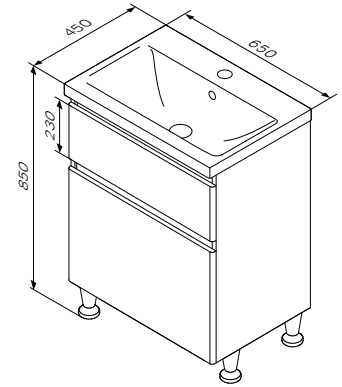

X-Joy

База з раковиною, на підлогу
M85-FSX0652-WC0652WG38

Розмір: 850x650x450 мм
Висота ніжок: 100 мм
Матеріал: МДФ та ДСП вологостійка
Колір: білий глянець/графіт

2 шухляди з системою плавного
закривання soft-close
раковина не входить до комплекту