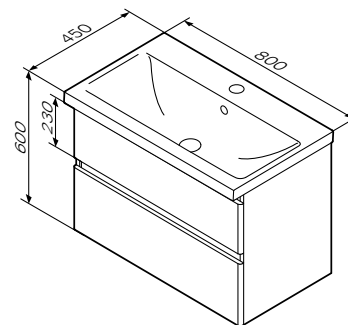

X-Joy

База з раковиною, підвісна
M85-FHX0802-WC0802WG38

Розмір: 600x800x450 мм
Матеріал: МДФ та ДСП вологостійка
Колір: білий глянець/графіт

2 шухляди з системою плавного
закривання soft-close
раковина не входить до комплекту