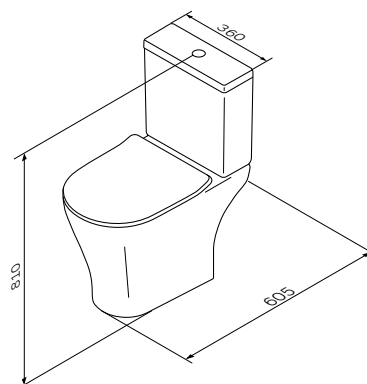

Сантехнічна кераміка

X-Joy

Підвісний унітаз безобідковий
FlashClean з сидінням мікроліфт
CXA1700SC

Розмір: 355x355x510 мм
Матеріал: сантехнічний фарфор
Матеріал сидіння: дюропласт
Колір: білий глянець

безобідкова система змиву FlashClean
приховані кріплення
кріплення прихованого монтажу
у комплекті
сидіння унітазу та кришка з легким
зніманням і петлі з плавним закриванням

X-Joy

Унітаз-компакт безобідковий
FlashClean з сидінням мікроліфт
C85A8700SC

Розмір: 810x375x605 мм
Матеріал: сантехнічний фарфор
Матеріал сидіння: дюропласт
Колір: білий глянець
Фановий вихід: універсальний

безобідкова система змиву FlashClean
приховані кріплення
кріплення прихованого монтажу
у комплекті
економічна система змиву
кнопка змиву 3л/6л
сидіння унітазу та кришка з легким
зніманням і петлі з плавним закриванням