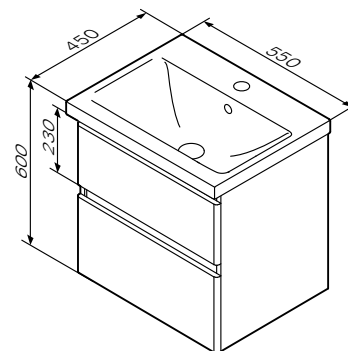

X-Joy

База з раковиною, підвісна
M85-FHX0552-WC0552WG38

Розмір: 600x550x450 мм
Матеріал: МДФ та ДСП вологостійка
Колір: білий глянець/графіт

2 шухляди з системою плавного
закривання soft-close
раковина не входить до комплекту