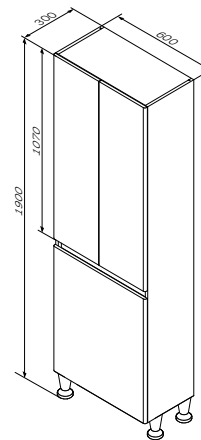

двері з системою плавного закривання
soft-close

верхнє відділення: 2 полиці

нижнє відділення: 1 полиця

X-Joy

TouchReel змішувач для умивальника F85A02500

Розмір: 141x50x136 мм
Матеріал: латунь
Коліра: хром глянець