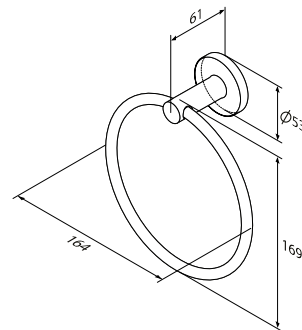

X-Joy

Тримач для туалетного паперу
A85A34100

Розмір: 53x174x84 мм
Матеріал: металевий сплав
Колір: хром глянець

X-Joy

Тримач для туалетного паперу
з кришкою
A85A341400

Розмір: 113x138x61 мм
Матеріал: металевий сплав
Колір: хром глянець

X-Joy

Тримач для туалетного паперу
з полицею
A85A341500

Розмір: 105x140x112 мм
Матеріал: металевий сплав/скло
Колір: хром глянець/білий матовий

X-Joy

Сійка з туалетною щіткою
A85A33300

Розмір: 387x94x145 мм
Матеріал: металевий сплав/скло
Колір: хром глянець/білий матовий

X-Joy

Кільце для рушників
A85A34400

Розмір: 169x164x61 мм
Матеріал: металевий сплав
Колір: хром глянець

X-Joy

Вішалка для рушників
A85A346400

Розмір: 53x633x61 мм
Матеріал: металевий сплав
Колір: хром глянець