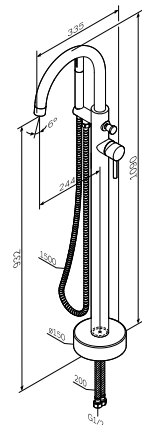

X-Joy

Змішувач для ванни та душу
F85A10022

Розмір: 112x215x178 мм
Матеріал: латунь
Колір: чорний матовий

настінна установка
AM.PM Soft Motion 35 мм керамічний картридж
автоматичний перемикач: ванна/душ із можливістю механічної фіксації при низькому тиску води
вихід для душу 1/2"
S-подібні ексцентрики
аератор
вилив: 164 мм
металеві декоративні чашки міжосьовий
розмір підключення: 150 мм ± 15 мм

X-Joy

Змішувач для душу,
що монтується в стіну
F40H85A22

Розмір: 80x80x135 мм
Матеріал: латунь
Колір: чорний матовий

встановлення всередину стіни
AM.PM Soft Motion 35 мм керамічний картридж
декоративна тарілка
металева рукоятка
гігієнічний душ

X-Joy

Змішувач для ванни
окремомостоячий
F85B14122

Розмір: 1090x150x335 мм
Матеріал: латунь
Колір: чорний матовий

AM.PM Soft Motion 35 мм керамічний картридж
струменевий аератор
вилив: 244 мм
ручний душ
душований шланг