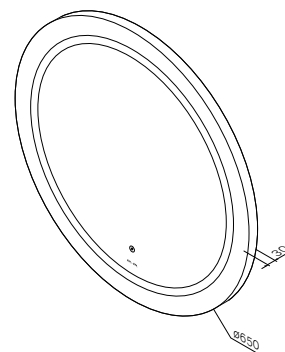

X-Joy

Універсальне дзеркало з
контурним LED-підсвічуванням,
ІЧ- сенсором
M85AMOX0651WG38

Розмір: 650x650x30 мм
Матеріал: пластик/дзеркальне полотно
Колір: сріблясти

LED-підсвічування 16W / 12V / IP44
інфрачервоний сенсорний вимикач
з функцією налаштування яскравості