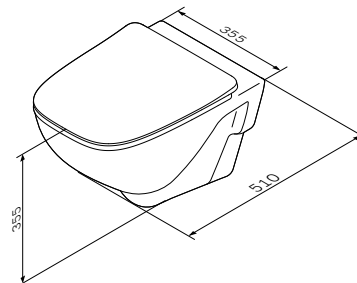

Сантехнічна кераміка

X-Joy

Підвісний унітаз безобідковий
FlashClean з сидінням мікроліфт
CXA1700SC

Розмір: 355x355x510 мм
Матеріал: сантехнічний фарфор
Матеріал сидіння: дюропласт
Колір: білий глянець

безобідкова система змиву FlashClean
приховані кріплення
кріплення прихованого монтажу
у комплекті
сидіння унітазу та кришка з легким
зніманням і петлі з плавним закриванням

**X-Joy**

Унітаз-компакт безобідковий
FlashClean з сидінням мікроліфт
C85A8700SC

Розмір: 810x375x605 мм
Матеріал: сантехнічний фарфор
Матеріал сидіння: дюропласт
Колір: білий глянець
Фановий вихід: універсальний