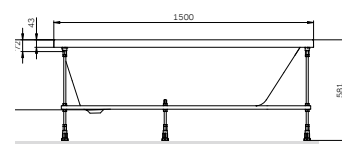

X-Joy

Ванна акрилова
W94A-150-070W-A1

Розмір: 404x1500x700 мм
Місткість: 168 л
Матеріал: акрил
Колір: білий

вбудована
без гідромасажу
без пристрою зливу-переливу

Додаткове обладнання

Панель фронтальна
W72UA-150-070W-P1

Розмір: 520x1500x40 мм
Матеріал: ABS
Колір: білий

Каркас
W94A-150-070W-R

Розмір: 581x1440x580 мм
Матеріал: сталь
Колір: сірий

X-Joy

Ванна акрилова
W94A-160-070W-A1

Розмір: 404x1600x700 мм
Місткість: 180 л
Матеріал: акрил
Колір: білий

вбудована
без гідромасажу
без пристрою зливу-переливу

Додаткове обладнання

Панель фронтальна
W72UA-160-070W-P

Розмір: 520x1600x40 мм
Матеріал: ABS
Колір: білий

Каркас
W94A-160-070W-R

Розмір: 581x1540x580 мм
Матеріал: сталь
Колір: сірий