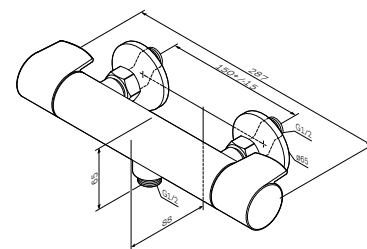

X-Joy

Змішувач для ванни та душу
з термостатом
F85A50000

Розмір: 101x287x190 мм
Матеріал: латунь
Колір: хром глянець

настінна установка
картридж із термоелементом
стопор безпеки на 38°C
закриваючий і перемикаючий вентиль
вихід для душу 1/2"
вбудовані зворотні клапани
вбудовані фільтри
S-подібні ексцентрики
металеві декоративні чашки
підключення G 1/2":
вилив: 178 мм
міжосьовий розмір підключення:
150 мм ± 15 мм

X-Joy

Змішувач для душу з термостатом
F85A40000

Розмір: 65x287x88 мм
Матеріал: латунь
Колір: хром глянець

настінна установка
картридж із термоелементом
стопор безпеки на 38 ° C
закриваючий вентиль
вихід для душу 1/2"
вбудовані зворотні клапани
вбудовані фільтри
S-подібні ексцентрики
металеві декоративні чашки
підключення G 1/2":
міжосьовий розмір підключення:
150 мм ± 15 мм