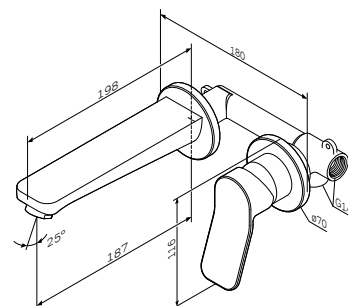

X-Joy
Змішувач для умивальника
F85A02122

Розмір: 149x44x133 мм
Матеріал: латунь
Колір: чорний матовий

встановлення на один отвір
AM.PM Soft Motion 35 мм керамічний картридж
аератор
вилив: 100 мм
гнучке підведення G 3/8"

X-Joy
Змішувач для умивальника,
монтажний в стіну
F85A72622

Розмір: 116x180x198 мм
Матеріал: латунь
Колір: чорний матовий

встановлення всередину стіни
AM.PM Soft Motion 35 мм керамічний картридж
струменевий аератор
вилив: 198 мм
гнучке підведення G 3/8"

X-Joy
Змішувач для умивальника,
високий
F85A92022

Розмір: 301x52x192 мм
Матеріал: латунь
Колір: чорний матовий

установка на один отвір
AM.PM Soft Motion 35 мм керамічний картридж
аератор
вилив: 155 мм
гнучке підведення G3/8"