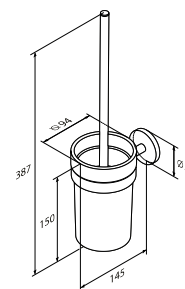

X-Joy

Тримач для туалетного паперу
A85A34100

Розмір: 53x174x84 мм
Матеріал: металевий сплав
Колір: чорний матовий

X-Joy

Тримач для туалетного паперу
з кришкою
A85A341400

Розмір: 113x138x61 мм
Матеріал: металевий сплав
Колір: чорний матовий

X-Joy

Тримач для туалетного паперу
з полицею
A85A341500

Розмір: 105x140x112 мм
Матеріал: металевий сплав/скло
Колір: чорний матовий/білий матовий

X-Joy

Сійка з туалетною щіткою
A85A33300

Розмір: 387x94x145 мм
Матеріал: металевий сплав/скло
Колір: чорний матовий/білий матовий

X-Joy

Кільце для рушників
A85A34400

Розмір: 169x164x61 мм
Матеріал: металевий сплав
Колір: чорний матовий

X-Joy

Вішалка для рушників
A85A346400

Розмір: 53x633x61 мм
Матеріал: металевий сплав
Колір: чорний матовий