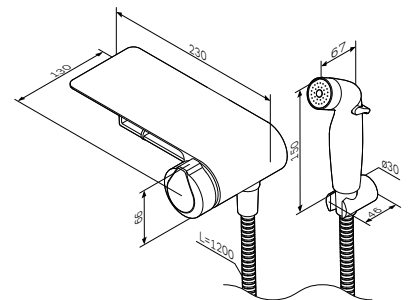

X-Joy

TouchReel гігієнічні рішення F0H85A800

Розмір: 149/150x44/30x133/67 мм
Матеріал: латунь
Колір: хром глянець

TouchReel керамічний картридж з регулюванням температури
гігієнічний душ
широка полиця
тримач туалетного паперу
гачок для рушника
металевий шланг