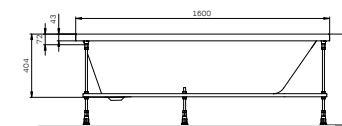

Додаткове обладнання

Панель фронтальна
W72UA-160-070W-P

Розмір: 520x1600x40 мм
Матеріал: ABS
Колір: білий

Каркас
W94A-160-070W-R

Розмір: 581x1540x580 мм
Матеріал: сталь
Колір: сірий