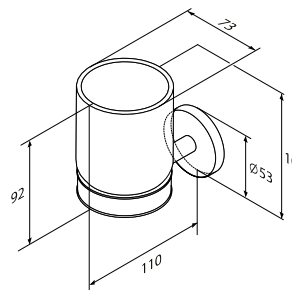

X-Joy

Подвійна вішалка-вертушка
для рушників
A85A32600

Розмір: 72x387x50 мм
Матеріал: металевий сплав
Колір: хром глянець

X-Joy

Подвійний гачок для рушників
A85A35600

Розмір: 53x84x41 мм
Матеріал: металевий сплав
Колір: чорний матовий

Розмір: 151x68x108 мм
Матеріал: металевий сплав/скло
Колір: чорний матовий/білий матовий

X-Joy

Склянка з настінним тримачем
A85A34300

Розмір: 92x73x110 мм
Матеріал: металевий сплав/скло
Колір: чорний матовий/білий матовий