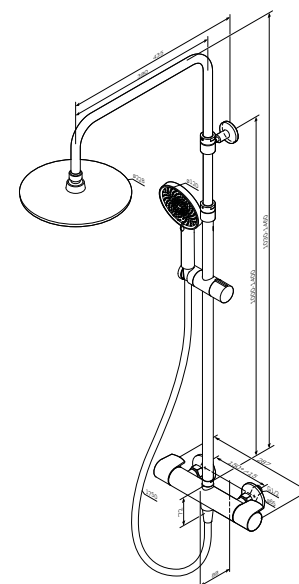

X-Joy

Вбудована душова система
FB85A1RH20

Душовий шланг: 1750 мм
Верхній душ: Ø 220 мм
Ручний душ: Ø120 мм
Матеріал: латунь/нержавіюча сталь/ABS
Колір: хром глянець

X-Joy

Душова система
з термостатичним змішувачем
для душу
F0785A422

Розмір: 1460x220x442 мм
Душова штанга: 1030–1460 мм
Душовий шланг: 1750 мм
Верхній душ: Ø 220 мм
Ручний душ: Ø110 мм
Матеріал: латунь/нержавіюча сталь/ABS/ПВХ
Колір: чорний матовий

змішувач для душу з термостатом:
картридж із термоелементом
стопор безпеки на 38°C
замикаючий і перемикаючий вентиль
вихід для душу 1/2"
вбудовані зворотні клапани
вбудовані фільтри
ексцентрики
металеві декоративні чашки
підключення G 1/2":
міжосьовий розмір підключення: 150 мм ± 15 мм
три режими ручного душу: Spray, EnerJet,
Spray + Massage
перемикач режимів Simple Switch Turn
душових форсунок
регульований у трьох площинах утримувач
ручного душа
кульовий шарнір у тримачі верхнього душа
дозволяє регулювати кут нахилу
шарнірне з'єднання захищає душовий шланг від
перекручування