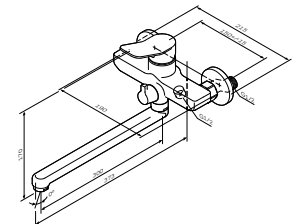

X-Joy

Змішувач для біде
з донним клапаном
F85A83100

Розмір: 135x44x123 мм
Матеріал: латунь
Колір: хром глянець

встановлення на один отвір
важільний донний клапан 1 1/4"
з переливом
AM,PM Soft Motion 35 мм керамічний
картридж
аератор із шарнірним з'єднанням
вилив: 100 мм
гнучке підведення G3/8"

X-Joy

Змішувач для ванни та душу
F85A10000

Розмір: 112x215x178 мм
Матеріал: латунь
Колір: хром глянець

настінна установка
AM,PM Soft Motion 35 мм керамічний
картридж
автоматичний перемикач: ванна/душ
із можливістю механічної фіксації
при низькому тиску води
вихід для душу 1/2"
S-подібні ексцентрики
аератор
вилив: 164 мм
металеві декоративні чашки міжосьовий
розмір підключення: 150 мм ± 15 мм

X-Joy

Змішувач для ванни та душу
з довгим виливом
F85A90000

Розмір: 170x215x373 мм
Матеріал: латунь
Колір: хром глянець

настінна установка
поворотний вилив 300 мм
AM,PM Soft Motion 35 мм керамічний
картридж
перемикаючий вентиль з керамічним
картриджем
вихід для душу 1/2"
S-подібні ексцентрики
металеві декоративні чашки
Rub&Clean аератор
вилив: 300 мм
підключення G 1/2"
міжосьовий розмір підключення:
150 мм ± 15 мм