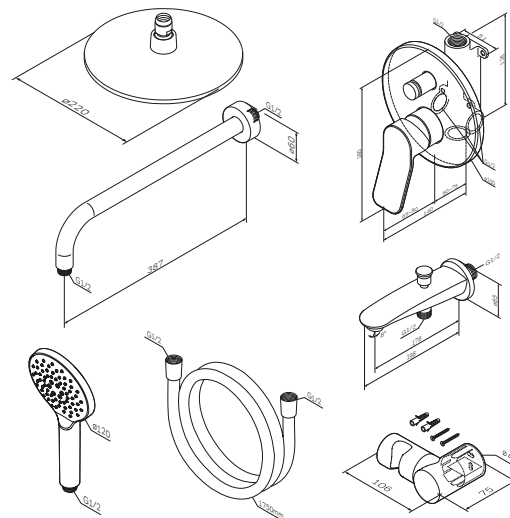

X-Joy

Вбудована душова система
FB85A1RH20

Душовий шланг: 1750 мм
Верхній душ: Ø 220 мм
Ручний душ: Ø120 мм
Матеріал: латунь/нержавіюча сталь/ABS
Колір: хром глянець