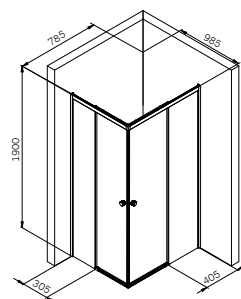

X-Joy

Душова огорожа
W94G-403-10080-BT

Розмір: 1000x800x1900 мм
Формат: прямокутник
Колір профіля: матовий чорний
Колір скла: прозорий

розсувні двері
скло 5 мм
подвійні ролики