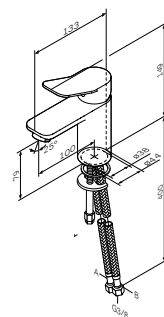

X-Joy

TouchReel змішувач
для умивальника, високий
F85A92522

Розмір: 298x50x193 мм
Матеріал: латунь
Колір: чорний матовий

встановлення на один отвір
TouchReel керамічний картридж
із регулюванням температури
регулювання потоку води не передбачено
аератор з обмеженням потоку води бл/хв
вилів: 155 мм
гнучке підведення G 3/8"

X-Joy

TouchReel змішувач для ванни та
душу
F85A10522

Розмір: 119x215x177 мм
Матеріал: латунь
Колір: чорний матовий

настінна установка
TouchReel керамічний картридж із
регулюванням температури автоматичний
перемикач: ванна/душ із можливістю
механічної фіксації при низькому тиску
води
вихід для душу 1/2"
S-подібні ексцентрики
аератор
вилів: 162 мм
металеві декоративні чашки міжосьовий
розмір підключення: 150 мм ± 15 мм

X-Joy
Змішувач для умивальника
F85A02122

Розмір: 149x44x133 мм
Матеріал: латунь
Колір: чорний матовий

встановлення на один отвір
AM.PM Soft Motion 35 мм керамічний картридж
аератор
вилив: 100 мм
гнучке підведення G 3/8"