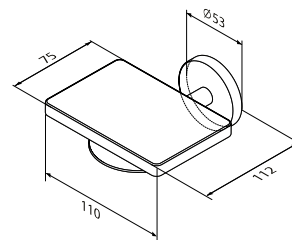

X-Joy

Скляна мильниця з настінним
тримачем
A85A34200

Розмір: 53x110x112 мм
Матеріал: металевий сплав/скло
Колір: чорний матовий/білий матовий