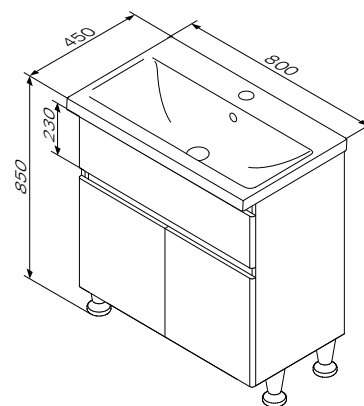

X-Joy

База з раковиною, на підлогу
M85-FSX8053-WC0803WG38

Розмір: 850x800x450 мм
Висота ніжок: 100 мм
Матеріал: МДФ та ДСП вологостійка
Колір: білий глянець/графіт

шухляда із системою плавного
закривання soft-close
петлі з дотягувачем
раковина не входить до комплекту