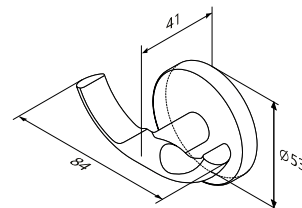

X-Joy

Кільце для рушників
A85A34400

Розмір: 169x164x61 мм
Матеріал: металевий сплав
Колір: хром глянець

X-Joy

Вішалка для рушників
A85A346400

Розмір: 53x633x61 мм
Матеріал: металевий сплав
Колір: хром глянець

X-Joy

Подвійна вішалка-вертушка
для рушників
A85A32600

Розмір: 72x387x50 мм
Матеріал: металевий сплав
Колір: хром глянець

X-Joy

Подвійний гачок для рушників
A85A35600

Розмір: 53x84x41 мм
Матеріал: металевий сплав
Колір: чорний матовий