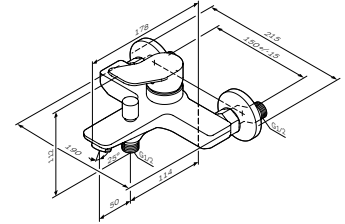

X-Joy

Змішувач для ванни та душу
F85A10022

Розмір: 112x215x178 мм
Матеріал: латунь
Колір: чорний матовий

настінна установка
AM.PM Soft Motion 35 мм керамічний картридж
автоматичний перемикач: ванна/душ із можливістю механічної фіксації при низькому тиску води
вихід для душу 1/2"
S-подібні ексцентрики
аератор
вилив: 164 мм
металеві декоративні чашки міжосьовий
розмір підключення: 150 мм ± 15 мм

X-Joy

Змішувач для душу,
що монтується в стіну
F40H85A22

Розмір: 80x80x135 мм
Матеріал: латунь
Колір: чорний матовий

встановлення всередину стіни
AM.PM Soft Motion 35 мм керамічний картридж
декоративна тарілка
металева рукоятка
гігієнічний душ

X-Joy

Змішувач для ванни
окремомостоячий
F85B14122

Розмір: 1090x150x335 мм
Матеріал: латунь
Колір: чорний матовий

AM.PM Soft Motion 35 мм керамічний картридж
струменевий аератор
вилив: 244 мм
ручний душ
душований шланг