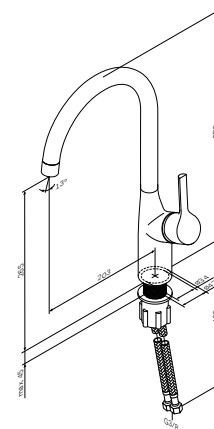

X-Joy S

Змішувач для кухні
F85B07E00

Розмір: 378x47x203 мм
Матеріал: латунь
Колір: хром глянець

установка на один отвір
AM.PM Soft Motion 35 мм керамічний картридж
аератор
поворотний вилів
вилів: 207 мм
гнучке підведення G 3/8"

X-Joy S

Змішувач для кухні
F85B07E11

Розмір: 378x47x203 мм
Матеріал: латунь
Колір: сатин

установка на один отвір
AM.PM Soft Motion 35 мм керамічний картридж
аератор
поворотний вилів
вилів: 203 мм
гнучке підведення G 3/8"