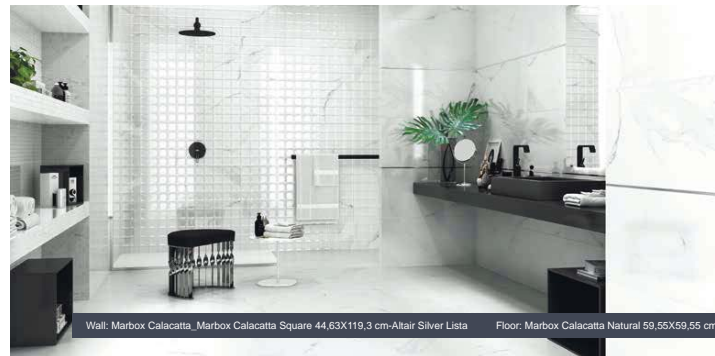

Montblanc Silver Square
44,63x119,3 cm - 17,57"x46,91"
G-2655