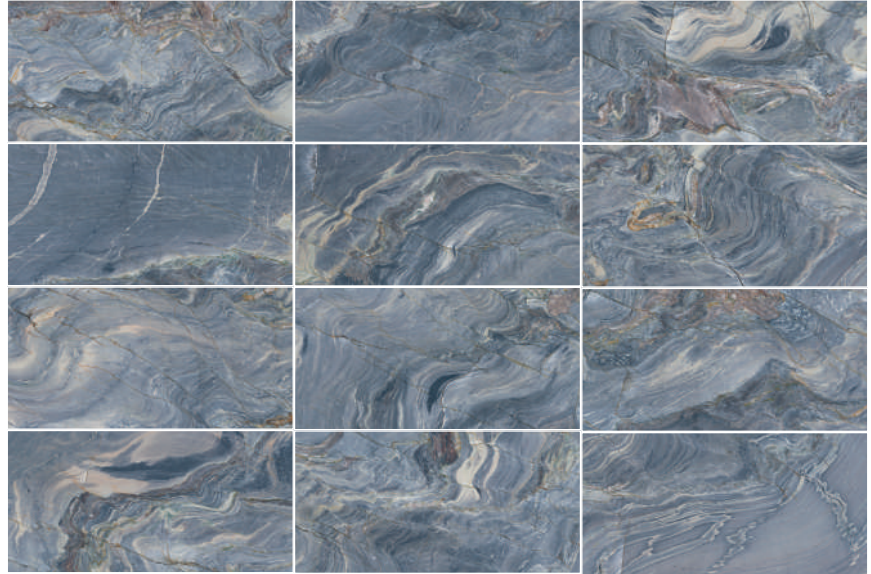

Blue explosion

BLUE EXPLOSION POL RECT
60 X 120 / 24" X 48"

P34/M

RODAPIÉS · SKIRTING BOARDS

ROD. BLUE EXPLOSION POL.
7.5 X 60 / 3" X 24" K29/P

VARIACIÓN DE DISEÑO · GRAPHIC FACES

60X120 - 12 PIEZAS/12 PIECES/12 PIÈCES

BLUE EXPLOSION POL RECT 60X120.

CARACTERÍSTICAS TÉCNICAS · TECHNICAL CHARACTERISTICS

PORCELÁNICO/PORCELAIN TILES
GRÈS CERÁME/FEINSTEINZEUG

GRANILLA PULIDA/GRAIN POLISHED
GRAIN POLI/TECHNISCHES POLIERTES FEINSTEINZEUG

RECTIFICADO/RECTIFIED
RECTIFIÉ/KALIBRIERT

VARIACION MODERADA/MODERATE VARIATION
MODÉRÉE VARIATION/MITTLERES FARBSPIEL

ANTIHIELO/FROST PROOF
RÉSISTANT AU GEL/FROSTSCHUTZ

USO RECOMENDADO/RECOMMENED USE - RU4