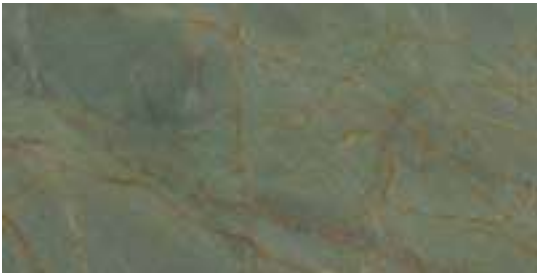

JADORE

**APE BEST FOR YOU
NEW COLLECTION**

apegrupo

JADORE

120X120 - 60X120 48"X48" - 24"X48"

* JADORE POL RECT
120X120 / 48"X48"

* JADORE POL RECT
60X120 / 24"X48" P34/M

VARIACIÓN DE DISEÑO - GRAPHIC FACES