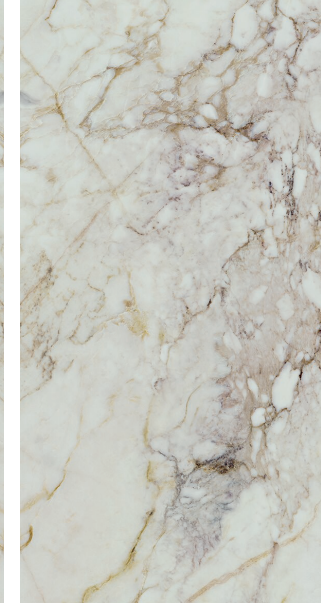

Además en esta gran colección incorporamos las referencias "MIRROR", un trabajo de bookmatch que nos tiene hechizados, composiciones enigmáticas, bellas y genuinas.

# OXYD JEWEL

60X120 / 24"X48"

OXYD JEWEL POL RECT  
60X120 / 24"X48" **J89/M**

NATURAL JEWEL MATT RECT  
60X120 / 24"X48" **J55/M**

RELIEF JEWEL MATT RECT  
60X120 / 24"X48" **L45/M**

MIRROR OXYD JEWEL A POL RECT  
60X120 / 24"X48" **L32/M**

MIRROR OXYD JEWEL B POL RECT  
60X120 / 24"X48" **L32/M**