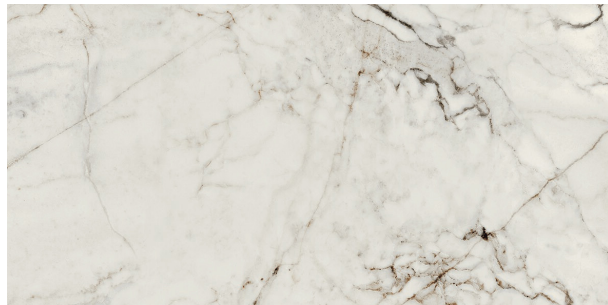

NATURAL JEWEL MATT RECT
60X120 / 24"X48" **J55/M**