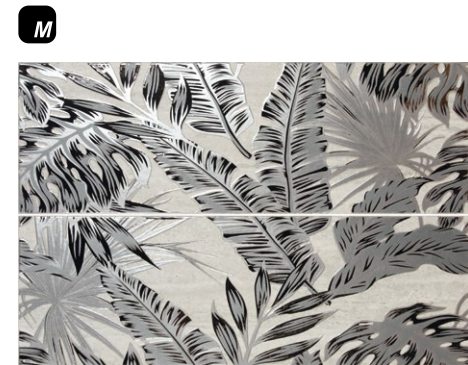

DECOR SET(2) TRAVERTINO SILVER MATT
25X75 / 10"X30" T28/P

the MARBLE SELECTION

Technical characteristics & packing list · Características técnicas y embalaje

PB PASTA BLANCA/WHITE BODY

RE REVESTIMIENTO/WALL TILE

V2 VARIACION LEVE/SLIGHT VARIATION