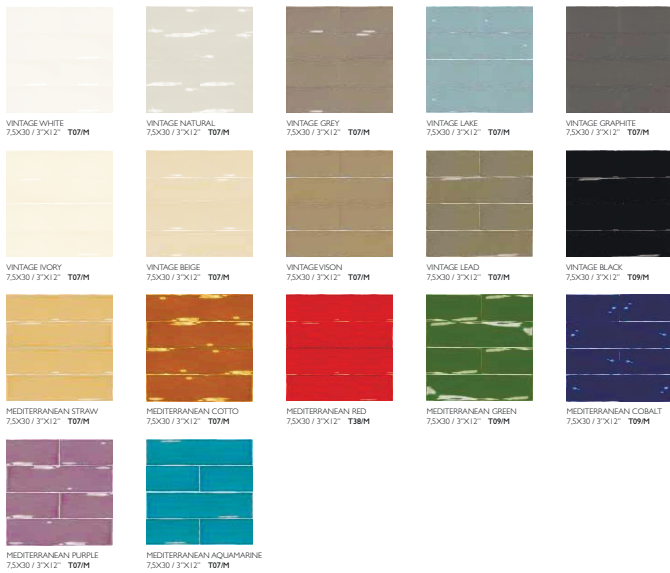

VINTAGE / MEDITERRANEAN

7,5X30-15X15-7,5X15 / 3''x12''-6''X6''-3''X6''

VINTAGE / MEDITERRANEAN

7,5X30 / 3''x12''

VINTAGE / MEDITERRANEAN

7,5X15 / 3''x6''

VINTAGE / MEDITERRANEAN

15X15 / 6"X6"

VINTAGE / MEDITERRANEAN

7,5X30 - 15X15 - 7,5X15 / 3"X12" - 6"X6" - 3"X6"

PIEZAS ESPECIALES - SPECIAL PIECES

DISPONIBLE EN TODOS LOS COLORES / AVAILABLE IN ALL COLORS

CARACTERÍSTICAS TÉCNICAS - TECHNICAL CHARACTERISTICS & PACKING

- PB** PASTA BLANCA / WHITE BODY / PÂTE BLANCHE
- VI** ASPECTO UNIFORME / UNIFORM APPEARANCE / APPARENCE UNIFORME
- RE** REVESTIMIENTO / WALL TILES / FAÏENCE
- ES** ESPESOR 8MM / THICKNESS 0.31" / ÉPAISSEUR 8MM
- BR** BRILLO / SHINE / BRILLANT