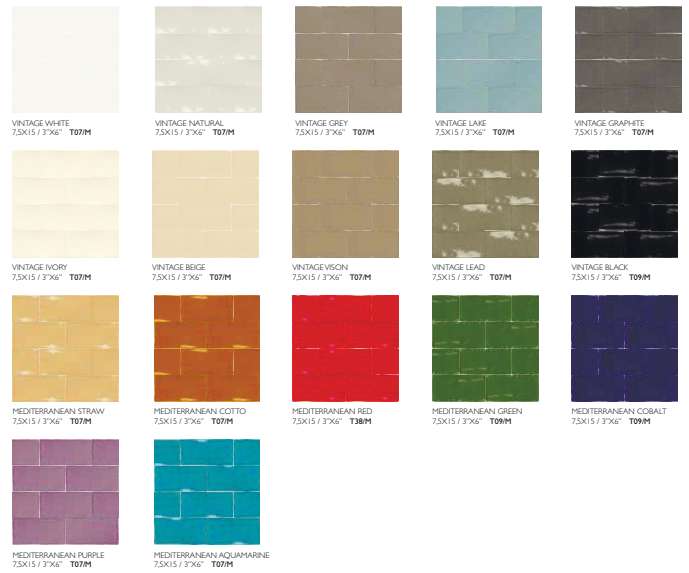

VINTAGE / MEDITERRANEAN

7,5X30-15X15-7,5X15 / 3''x12''-6''X6''-3''X6''

VINTAGE / MEDITERRANEAN

7,5X30 / 3''x12''

VINTAGE / MEDITERRANEAN

7,5X15 / 3''x6''

VINTAGE / MEDITERRANEAN

15X15 / 6"X6"

VINTAGE / MEDITERRANEAN

7,5X30 - 15X15 - 7,5X15 / 3"X12" - 6"X6" - 3"X6"

PIEZAS ESPECIALES - SPECIAL PIECES

DISPONIBLE EN TODOS LOS COLORES / AVAILABLE IN ALL COLORS

CARACTERÍSTICAS TÉCNICAS - TECHNICAL CHARACTERISTICS & PACKING

- PB** PASTA BLANCA / WHITE BODY / PÂTE BLANCHE
- VI** ASPECTO UNIFORME / UNIFORM APPEARANCE / APPARENCE UNIFORME
- RE** REVESTIMIENTO / WALL TILES / FAÏENCE
- ES** ESPESOR 8MM / THICKNESS 0.31" / ÉPAISSEUR 8MM
- BR** BRILLO / SHINE / BRILLANT