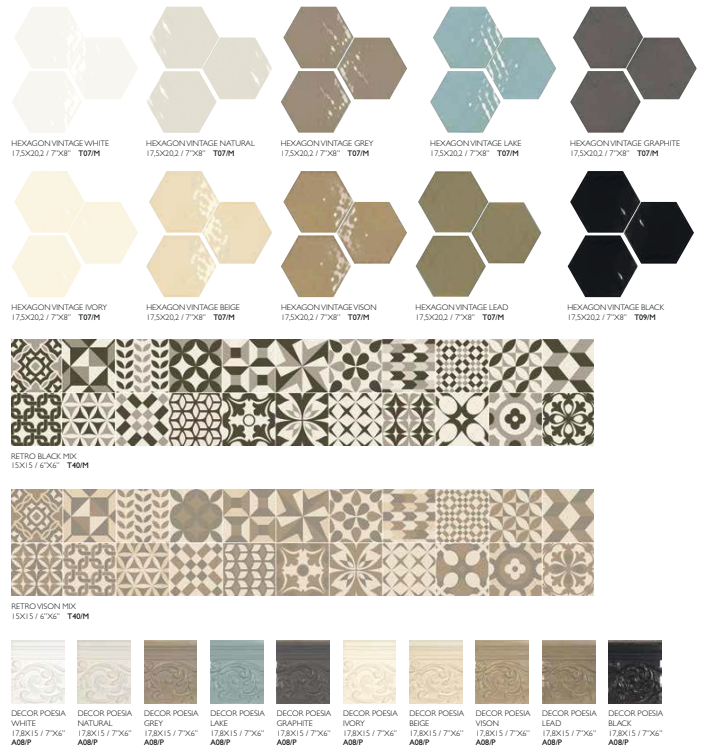

VINTAGE / MEDITERRANEAN

7,5X30-15X15-7,5X15 / 3''x12''-6''X6''-3''X6''

VINTAGE / MEDITERRANEAN

7,5X30 / 3''x12''

VINTAGE / MEDITERRANEAN

7,5X15 / 3''x6''

VINTAGE / MEDITERRANEAN

15X15 / 6"X6"

VINTAGE / MEDITERRANEAN

7,5X30 - 15X15 - 7,5X15 / 3"X12" - 6"X6" - 3"X6"

PIEZAS ESPECIALES - SPECIAL PIECES

DISPONIBLE EN TODOS LOS COLORES / AVAILABLE IN ALL COLORS

CARACTERÍSTICAS TÉCNICAS - TECHNICAL CHARACTERISTICS & PACKING

- PB** PASTA BLANCA / WHITE BODY / PÂTE BLANCHE
- VI** ASPECTO UNIFORME / UNIFORM APPEARANCE / APPARENCE UNIFORME
- RE** REVESTIMIENTO / WALL TILES / FAÏENCE
- ES** ESPESOR 8MM / THICKNESS 0.31" / ÉPAISSEUR 8MM
- BR** BRILLO / SHINE / BRILLANT