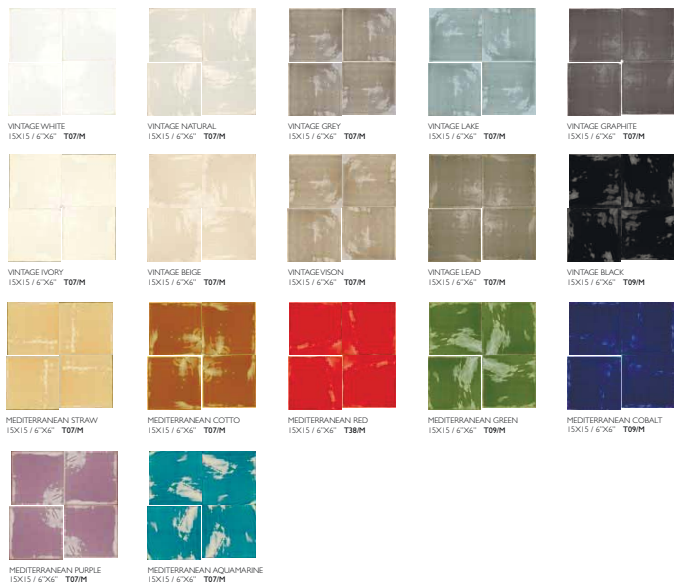

VINTAGE / MEDITERRANEAN

7,5X30-15X15-7,5X15 / 3''x12''-6''X6''-3''X6''

VINTAGE / MEDITERRANEAN

7,5X30 / 3''x12''

VINTAGE / MEDITERRANEAN

7,5X15 / 3''x6''

VINTAGE / MEDITERRANEAN

15X15 / 6"X6"

VINTAGE / MEDITERRANEAN

7,5X30 - 15X15 - 7,5X15 / 3"X12" - 6"X6" - 3"X6"

PIEZAS ESPECIALES - SPECIAL PIECES

DISPONIBLE EN TODOS LOS COLORES / AVAILABLE IN ALL COLORS

CARACTERÍSTICAS TÉCNICAS - TECHNICAL CHARACTERISTICS & PACKING

- PB** PASTA BLANCA / WHITE BODY / PÂTE BLANCHE
- VI** ASPECTO UNIFORME / UNIFORM APPEARANCE / APPARENCE UNIFORME
- RE** REVESTIMIENTO / WALL TILES / FAÏENCE
- ES** ESPESOR 8MM / THICKNESS 0.31" / ÉPAISSEUR 8MM
- BR** BRILLO / SHINE / BRILLANT