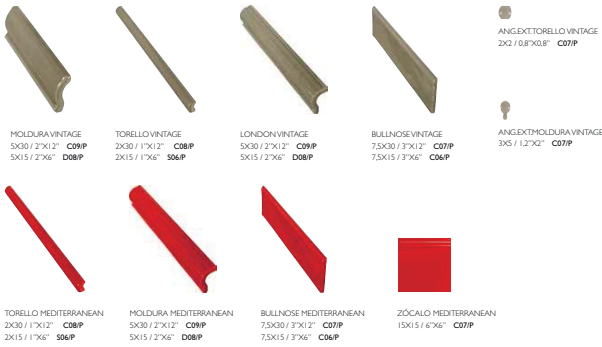

VINTAGE / MEDITERRANEAN

7,5X30 - 15X15 - 7,5X15 / 3"X12" - 6"X6" - 3"X6"

PIEZAS ESPECIALES - SPECIAL PIECES

- **PB** PASTA BLANCA / WHITE BODY / PÂTE BLANCHE
- **VI** ASPECTO UNIFORME / UNIFORM APPEARANCE / APPARENCE UNIFORME
- **RE** REVESTIMIENTO / WALL TILES / FAÏENCE
- **ES** ESPESOR 8MM / THICKNESS 0.31" / ÉPAISSEUR 8MM
- **BR** BRILLO / SHINE / BRILLANT

FORMATO PZAS	PZES/CAJA TILES/BOX PIÈCES/BOÎTE	MDCAJA SQM/BOX MÈTRES/BOÎTE	KGCAJA KG/BOX KG/BOÎTE	CAJAS/PALLET BOXES/PALLET BOÎTES/PALLETTE	M2/PALLET SQM/PALLET MÈTRES/PALLETTE	KG/PALLET KG/PALLET MÈTRES/PALLETTE
7,5X30	22	0,50	6,72	120	60	806
17,5X30,2	37	1,00	17,32	60	60,00	1,039,07
15X15	21	0,5	6,99	120	60	839
7,5X15	44	0,5	7	120	60	908