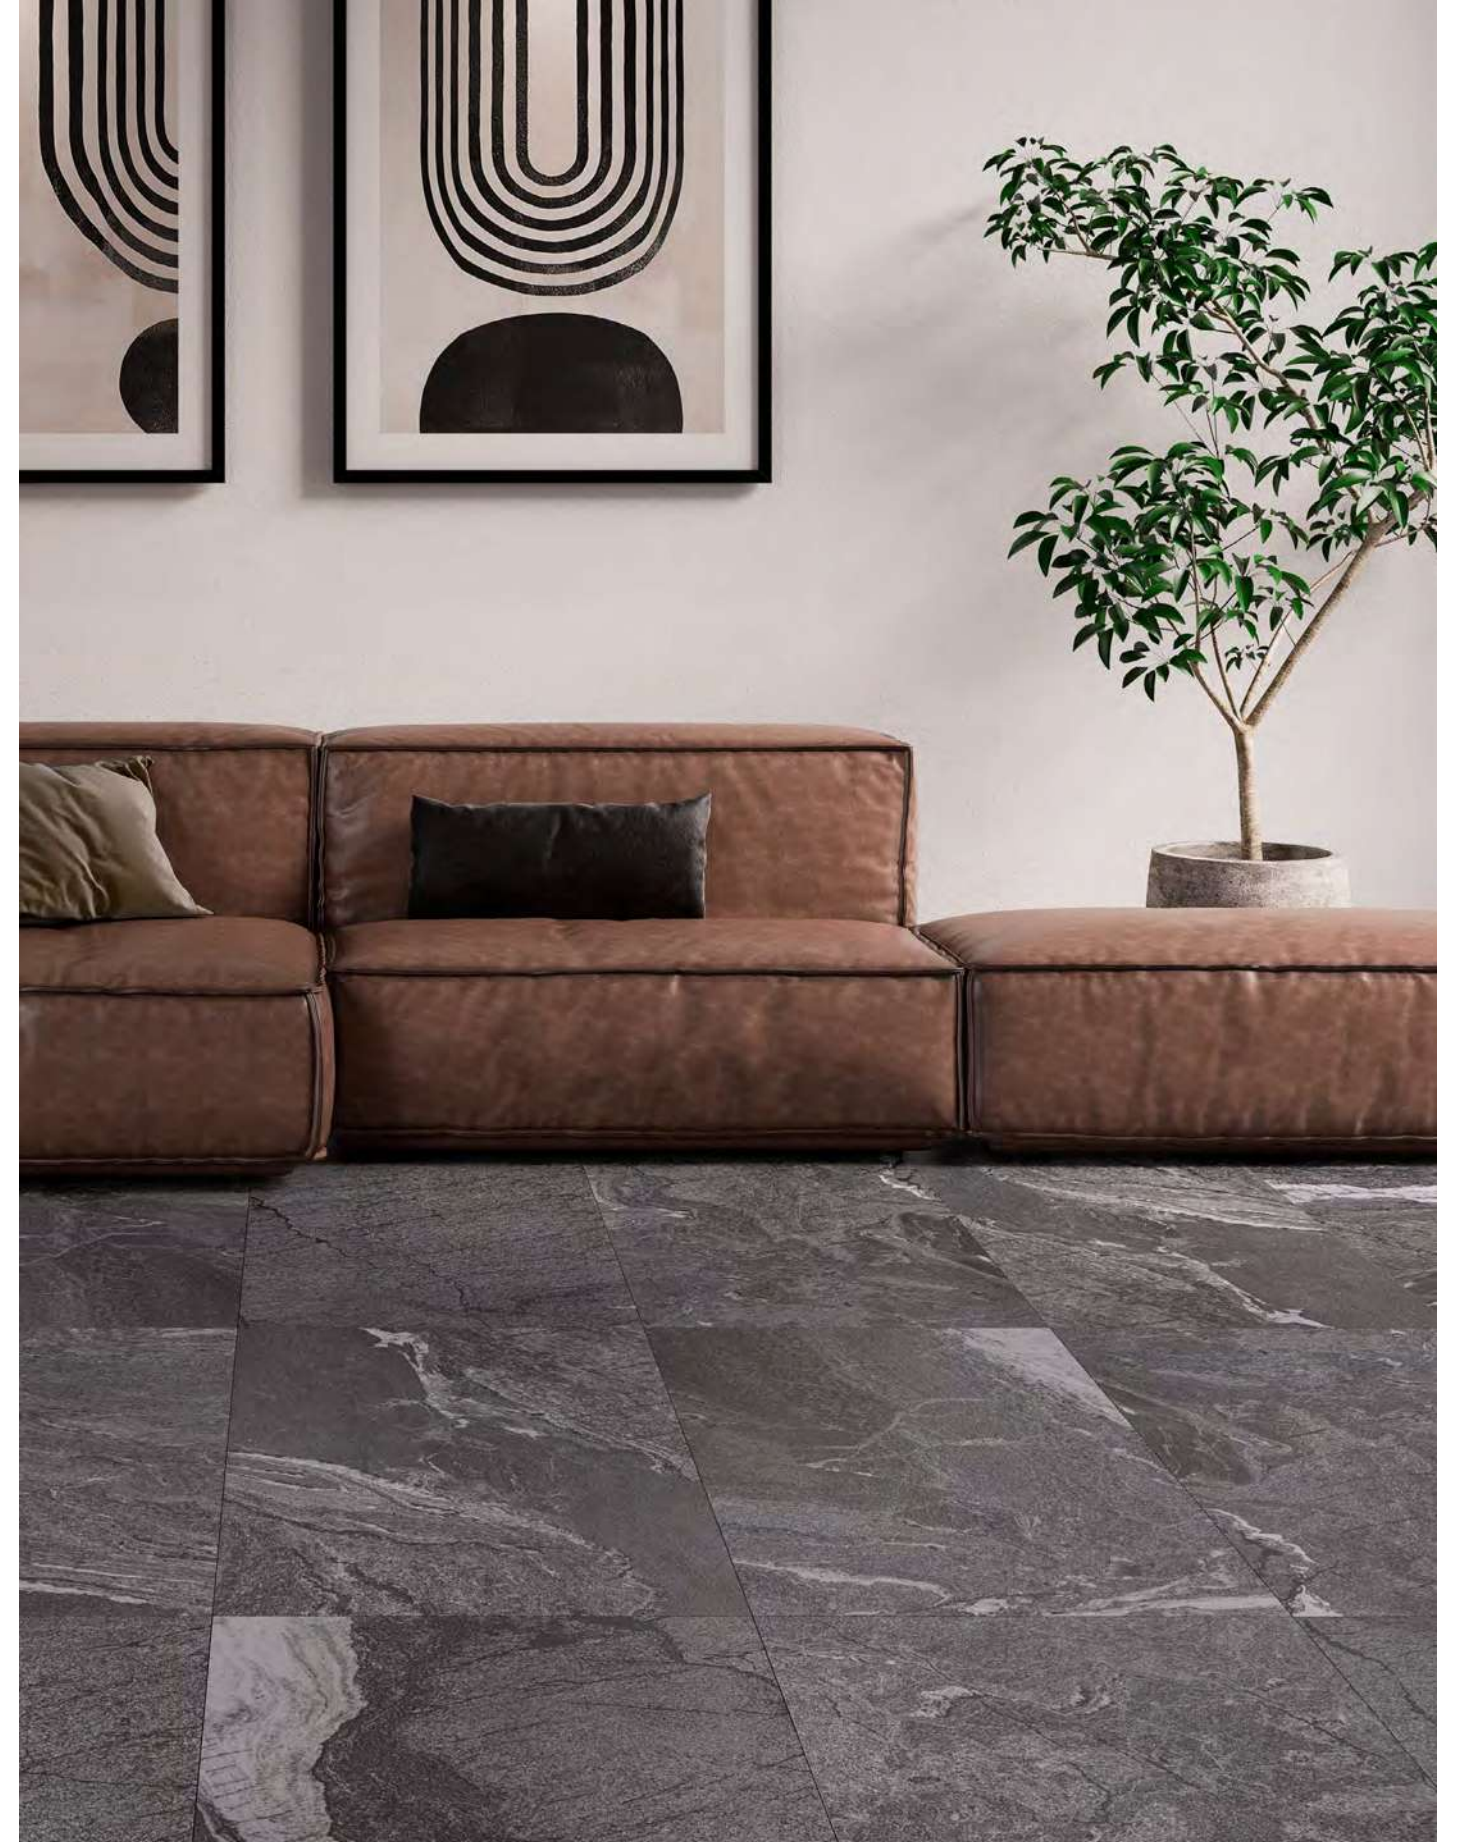

GLAZED PORCELAIN STONEWARE + COLOUR BODY + RECTIFIED + MATT  
GRES PORCELÁNICO ESMALTADO + PASTA COLOREADA + RECTIFICADO + MATE

Bla GL V.3 1

60x120 cm/24"x48"

BRENNERO DARK

ARTECH

BRENNERO DARK  
60x120 cm / 24"x48" RC  
↘

STONE  
PIEDRAS

SKIRTING:  
RODAPIE:

9x120 cm/3.5"x48"  
P270 10

STRAIR TREAD:  
PELDAÑO ROMO:

30x120 cm/11.8"x48"  
P331 3

GRADONE STRAIR:  
PELDAÑO GRADONE:

30x120 cm/11.8"x48"  
P1513 2

AVAILABLE FORMATS: / FORMATOS DISPONIBLES: