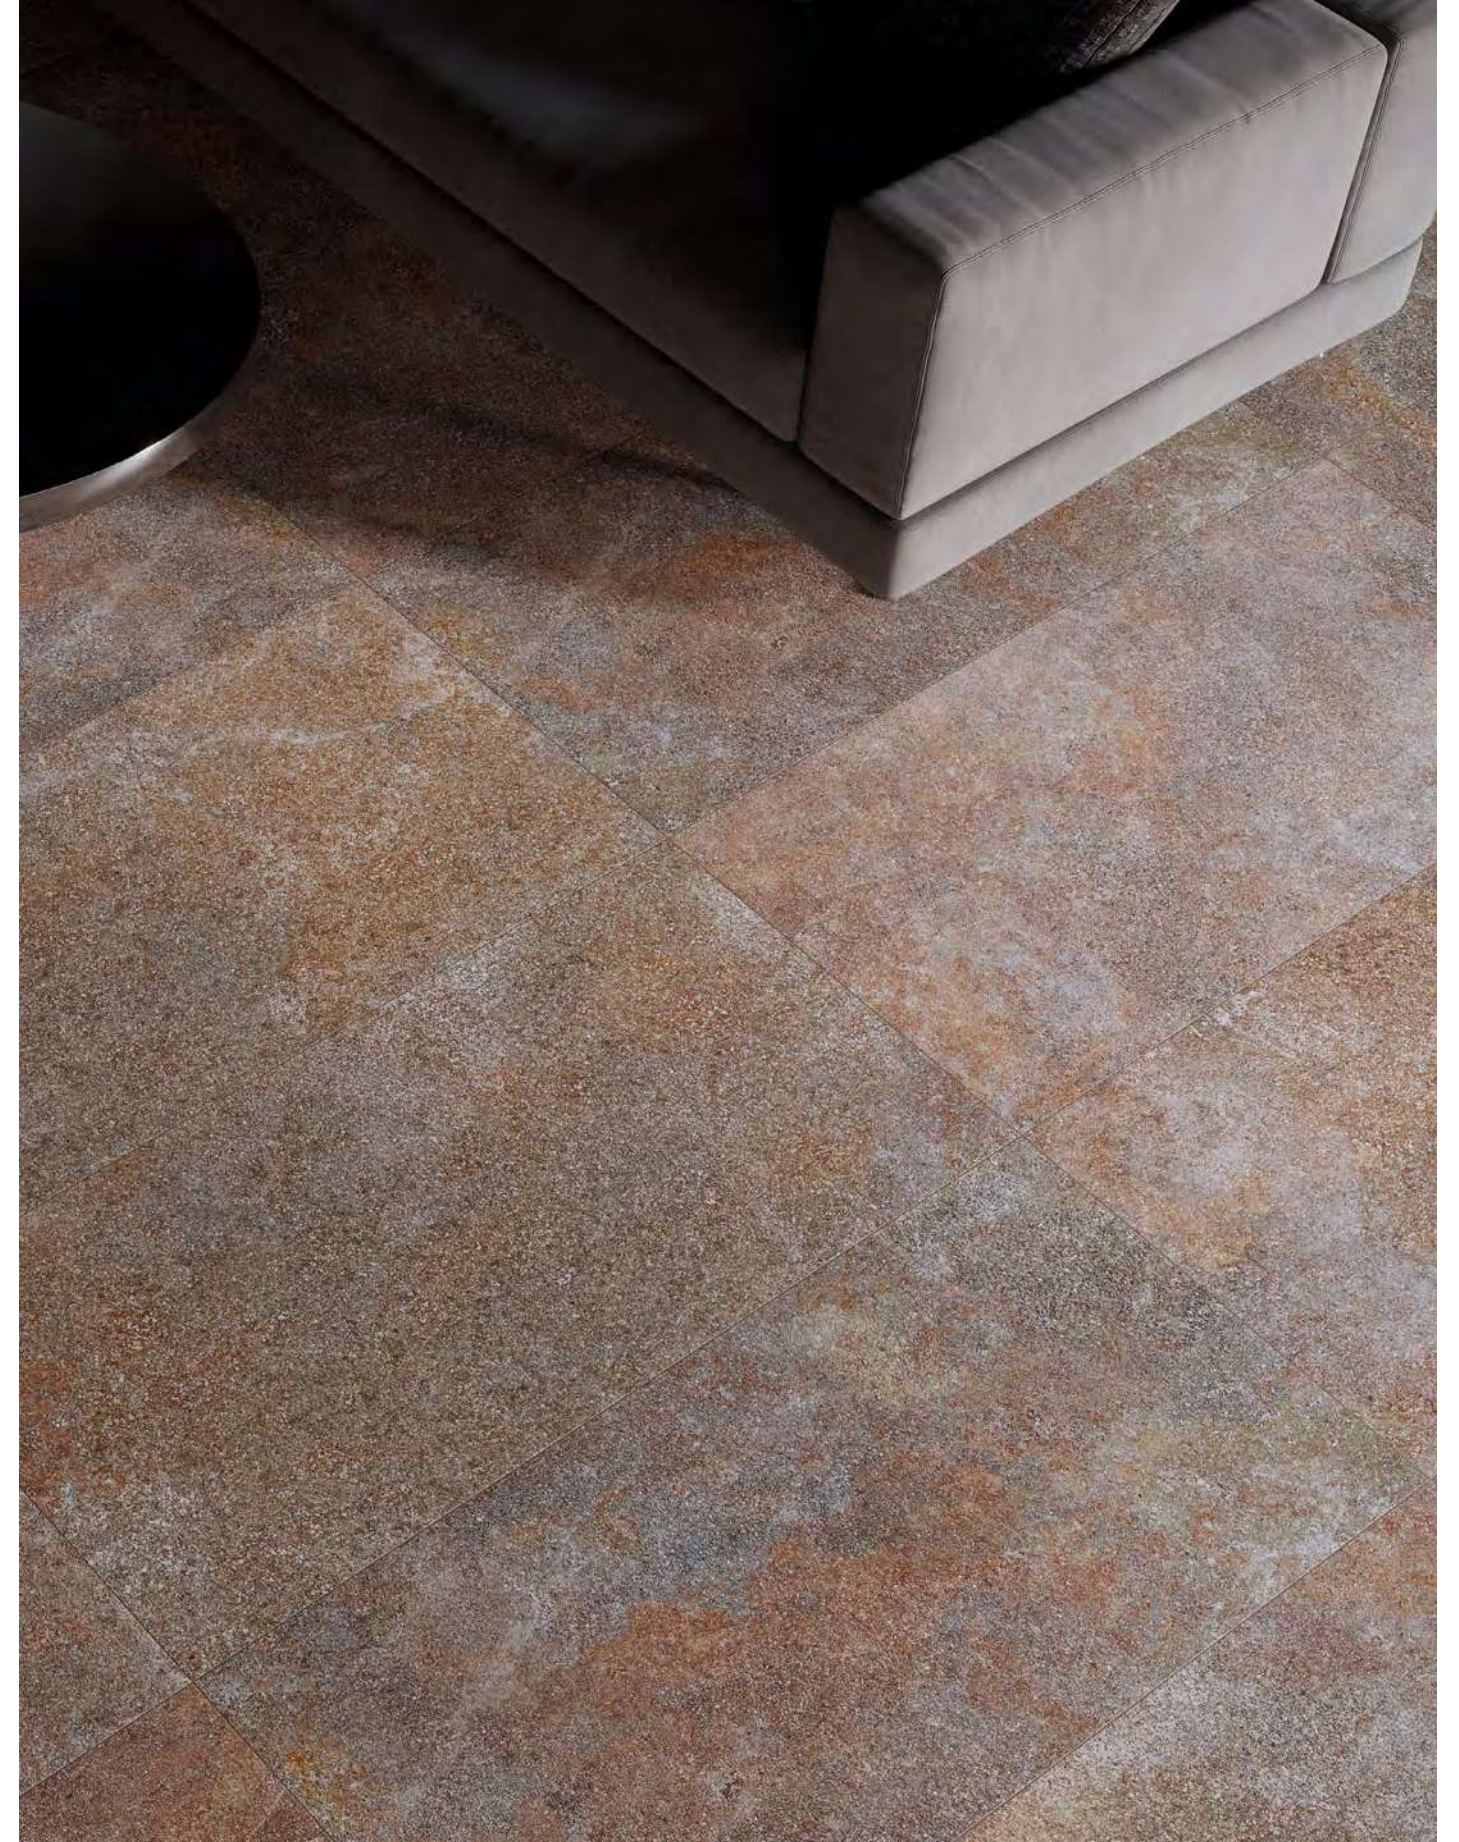

GLAZED PORCELAIN STONEWARE + COLOUR BODY + RECTIFIED + MATT
GRES PORCELÁNICO ESMALTADO + PASTA COLOREADA + RECTIFICADO + MATE

60x120 cm/24"x48"

TRENTO ROSSO

ARTECH

TRENTO ROSSO
60x120 cm / 24"x48" RC
↘

STONE
PIEDRAS