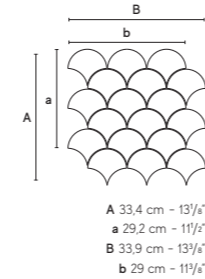

**Marvel Brazil Green Mosaic Q**  
30,5x30,5 cm - 12"x12"

**Marvel Crystal Beauty Mosaic Q**  
30,5x30,5 cm - 12"x12"

**Marvel Ultramarine Mosaic Q**  
30,5x30,5 cm - 12"x12"

**Marvel Bianco-Black Mosaico Diamonds \***  
35,8x32,9 cm - 14 1/8"x13"

**Marvel Bianco-Ultramarine Mosaico Diamonds \***  
35,8x32,9 cm - 14 1/8"x13"

**Marvel Bianco-Green Mosaico Diamonds \***  
35,8x32,9 cm - 14 1/8"x13"

**Marvel Bianco Fantastico Mosaico Fan**  
29x29,2 cm - 11 3/8"x11 1/2"

**Marvel Morning Sky Mosaico Fan**  
29x29,2 cm - 11 3/8"x11 1/2"

**Marvel Grigio Intenso Mosaico Fan**  
29x29,2 cm - 11 3/8"x11 1/2"

**Marvel Black Atlantis Mosaico Fan**  
29x29,2 cm - 11 3/8"x11 1/2"