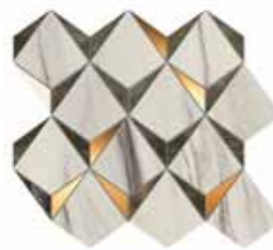

Marvel Bianco-Green Mosaico Diamonds *
35,8x32,9 cm - 14 1/8"x13"