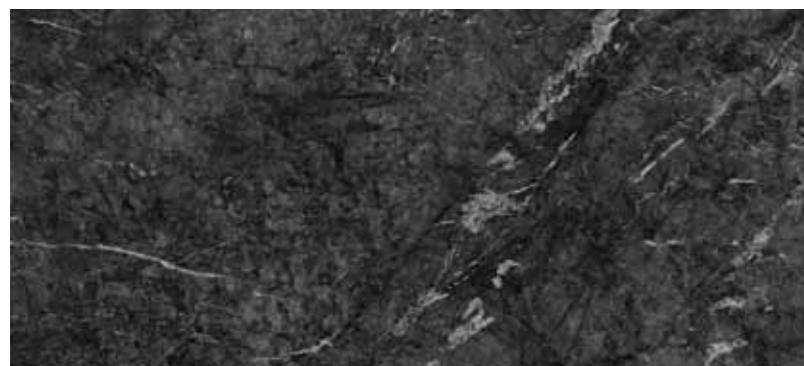

Marvel Grigio Intenso

50x110 cm - 19⁵/₈"x43¹/₄"