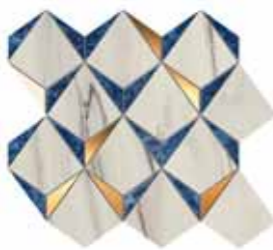

Marvel Bianco-Ultramarine Mosaico Diamonds *
35,8x32,9 cm - 14 1/8"x13"