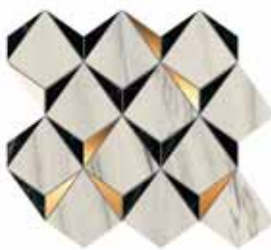

## Wall tile decors

**Marvel Bianco Fantastico Mosaic Q**  
30,5x30,5 cm - 12"x12"

**Marvel Morning Sky Mosaic Q**  
30,5x30,5 cm - 12"x12"

**Marvel Grigio Intenso Mosaic Q**  
30,5x30,5 cm - 12"x12"

**Marvel Black Atlantis Mosaic Q**  
30,5x30,5 cm - 12"x12"

**Marvel Brazil Green Mosaic Q**  
30,5x30,5 cm - 12"x12"

**Marvel Crystal Beauty Mosaic Q**  
30,5x30,5 cm - 12"x12"

**Marvel Ultramarine Mosaic Q**  
30,5x30,5 cm - 12"x12"

**Marvel Bianco-Black Mosaico Diamonds \***  
35,8x32,9 cm - 14 1/8"x13"