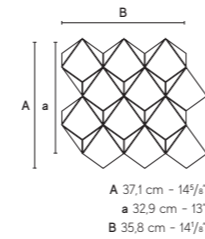

Marvel Bianco-Green Mosaico Diamonds *
35,8x32,9 cm - 14 1/8"x13"