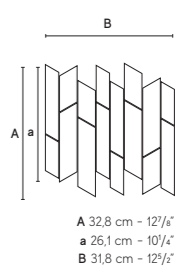

Marvel Ultramarine
Mosaico Liberty Lappato
31,8x26,1 cm - 12⁵/₈"x10¹/₄"