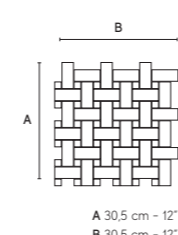

37,5x75 cm - 14<sup>3</sup>/<sub>4</sub>"x29<sup>1</sup>/<sub>2</sub>" ± 9,5 mm ■

60x60 cm - 23<sup>5</sup>/<sub>8</sub>"x23<sup>5</sup>/<sub>8</sub>" ± 9 mm ■

60x60 cm - 23<sup>5</sup>/<sub>8</sub>"x23<sup>5</sup>/<sub>8</sub>" ± 9 mm ■

Marvel Grigio Intenso  
Mosaico Matt  
30x30 cm - 11<sup>3</sup>/<sub>4</sub>"x11<sup>3</sup>/<sub>4</sub>"

Marvel Black Atlantis  
Mosaico Matt  
30x30 cm - 11<sup>3</sup>/<sub>4</sub>"x11<sup>3</sup>/<sub>4</sub>"

Marvel Bianco Fantastico  
Mosaico Basket Weave Matt  
30,5x30,5 cm - 12"x12"

Marvel Morning Sky  
Mosaico Basket Weave Matt  
30,5x30,5 cm - 12"x12"

Marvel Grigio Intenso  
Mosaico Basket Weave Matt  
30,5x30,5 cm - 12"x12"