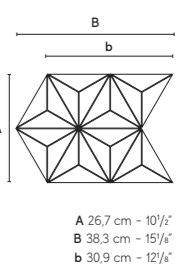

MARVEL DREAM

Porcelain tile decors

Glazed porcelain tiles

Bianco Fantastico + Black Atlantis

Morning Sky + Black Atlantis

Grigio Intenso + Black Atlantis

Grigio Intenso + Crystal Beauty + Black Atlantis