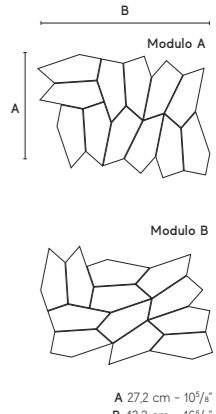

37,5x75 cm - 14<sup>3</sup>/<sub>4</sub>"x29<sup>1</sup>/<sub>2</sub>" ± 9,5 mm ■

60x60 cm - 23<sup>5</sup>/<sub>8</sub>"x23<sup>5</sup>/<sub>8</sub>" ± 9 mm ■

60x60 cm - 23<sup>5</sup>/<sub>8</sub>"x23<sup>5</sup>/<sub>8</sub>" ± 9 mm ■

Marvel Ultramarine  
Mosaico Liberty Lappato  
31,8x26,1 cm - 12<sup>5</sup>/<sub>8</sub>"x10<sup>1</sup>/<sub>4</sub>"

Marvel Brazil Green  
Mosaico Leaf Lappato A+B  
42,3x27,2 cm - 16<sup>1</sup>/<sub>2</sub>"x10<sup>5</sup>/<sub>8</sub>"

Marvel Crystal Beauty  
Mosaico Leaf Lappato A+B  
42,3x27,2 cm - 16<sup>1</sup>/<sub>2</sub>"x10<sup>5</sup>/<sub>8</sub>"

Marvel Ultramarine  
Mosaico Leaf Lappato A+B  
42,3x27,2 cm - 16<sup>1</sup>/<sub>2</sub>"x10<sup>5</sup>/<sub>8</sub>"