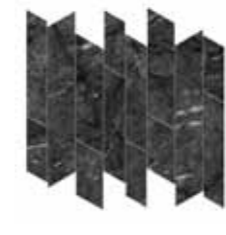

Marvel Ultramarine  
Mosaico Lappato  
30x30 cm - 11<sup>3</sup>/<sub>4</sub>"x11<sup>3</sup>/<sub>4</sub>"

Marvel Bianco Fantastico  
Mosaico Liberty Lappato  
31,8x26,1 cm - 12<sup>5</sup>/<sub>8</sub>"x10<sup>1</sup>/<sub>4</sub>"

Marvel Morning Sky  
Mosaico Liberty Lappato  
31,8x26,1 cm - 12<sup>5</sup>/<sub>8</sub>"x10<sup>1</sup>/<sub>4</sub>"

Marvel Grigio Intenso  
Mosaico Liberty Lappato  
31,8x26,1 cm - 12<sup>5</sup>/<sub>8</sub>"x10<sup>1</sup>/<sub>4</sub>"