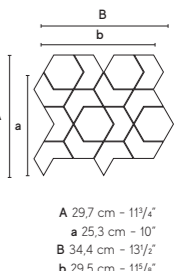

37,5x75 cm - 14<sup>3</sup>/<sub>4</sub>"x29<sup>1</sup>/<sub>2</sub>" ± 9,5 mm ■

60x60 cm - 23<sup>5</sup>/<sub>8</sub>"x23<sup>5</sup>/<sub>8</sub>" ± 9 mm ■

Marvel Bianco Fantastico  
Mosaico Basket Weave Matt  
30,5x30,5 cm - 12"x12"

Marvel Morning Sky  
Mosaico Basket Weave Matt  
30,5x30,5 cm - 12"x12"

Marvel Grigio Intenso  
Mosaico Basket Weave Matt  
30,5x30,5 cm - 12"x12"

Bianco Fantastico + Black Atlantis

Morning Sky + Black Atlantis

Grigio Intenso + Black Atlantis

Marvel Bianco Fantastico  
Mosaico Hex Lappato  
25,4x29,6 cm - 10"x11<sup>5</sup>/<sub>8</sub>"

Marvel Morning Sky  
Mosaico Hex Lappato  
25,4x29,6 cm - 10"x11<sup>5</sup>/<sub>8</sub>"

Marvel Grigio Intenso  
Mosaico Hex Lappato  
25,4x29,6 cm - 10"x11<sup>5</sup>/<sub>8</sub>"

Marvel Black Atlantis  
Mosaico Hex Lappato  
25,4x29,6 cm - 10"x11<sup>5</sup>/<sub>8</sub>"

Marvel Mosaico Star Lappato  
26,7x30,9 cm - 10<sup>1</sup>/<sub>2</sub>"x12<sup>1</sup>/<sub>8</sub>"