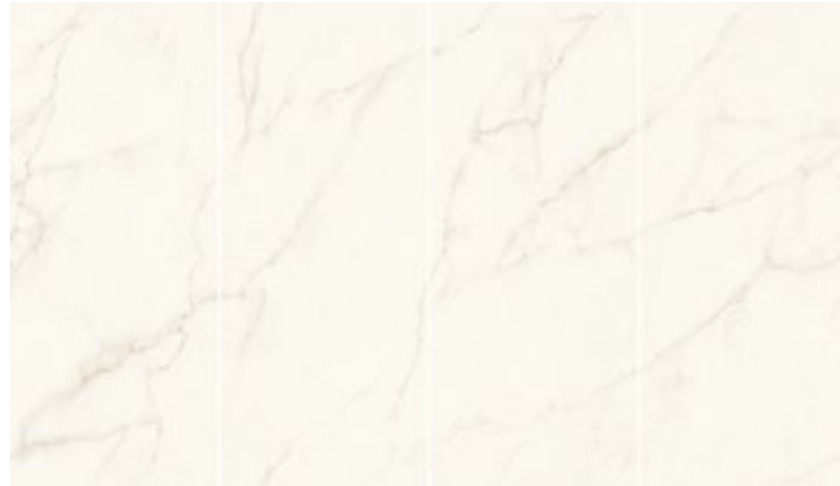

Porcelain tiles 120x278 cm

Marvel Calacatta Apuano ⁽¹⁾ ⁽²⁾
120x278 cm - 47 1/4" x 109 1/2"