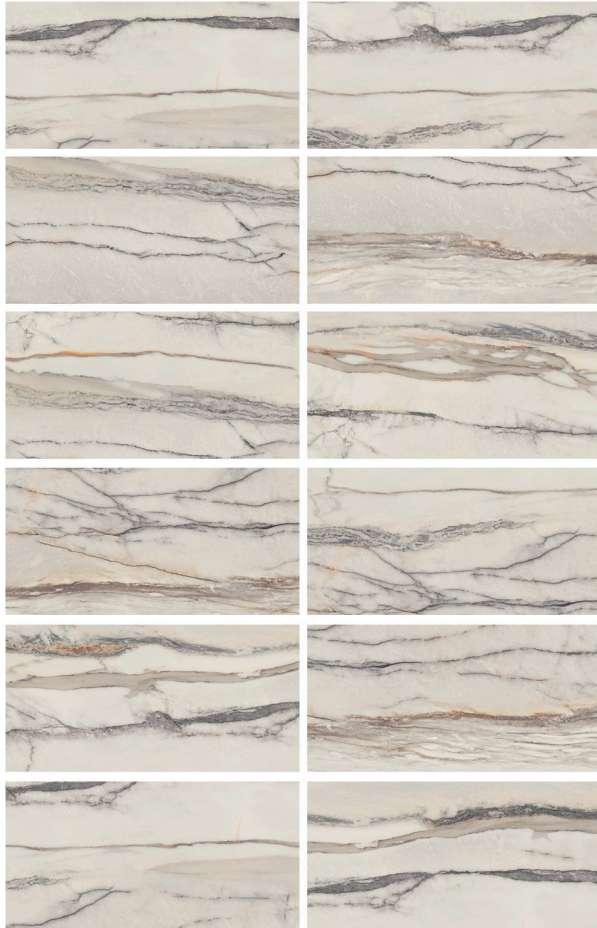

AMAZONAS

Lienzo: 160x320cm · Graphic Chart: 63"x126"

ACABADOS · FINISHED:

NATURAL · NATURAL

LAPADO BRILLO · GLOSSY LAPATTO

60x120cm
23,6"x47,2"

iNEWS!

WWW.AZTECA.ES