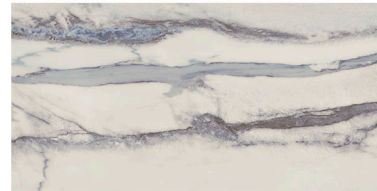

AMAZONAS

Lienzo: 160x320cm · Graphic Chart: 63"x126"

ACABADOS · FINISHED:

NATURAL · NATURAL

LAPADO BRILLO · GLOSSY LAPATTO

60x120cm
23,6"x47,2"

iNEWS!

WWW.AZTECA.ES

AMAZONAS