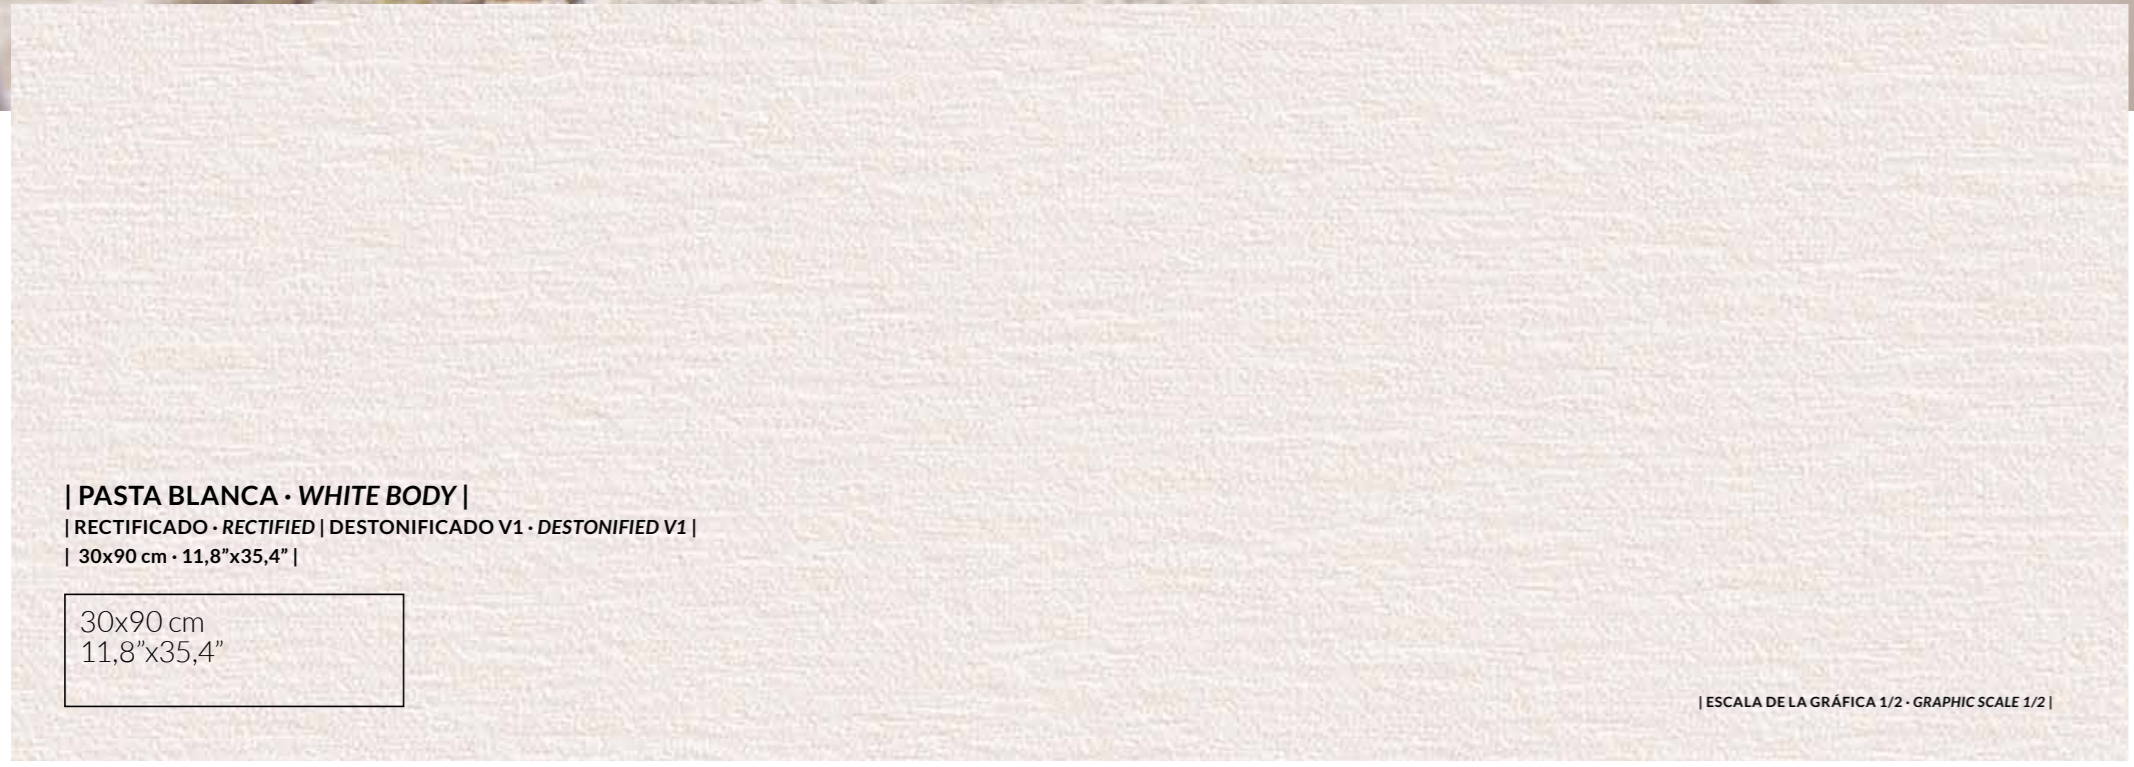

wall: DECORADO SENDAI R90 WHITE (30x90 cm).

| ESCALA DE LA GRÁFICA 1/2 - GRAPHIC SCALE 1/2 |

| PASTA BLANCA - WHITE BODY |
| RECTIFICADO - RECTIFIED | DESTONIFICADO V1 - DESTONIFIED V1 |
| 30x90 cm - 11,8"x35,4" |

30x90 cm
 11,8"x35,4"

ACABADOS - FINISHES		30x90 cm - 11,8"x35,4"	
MATE MATT		SENSE R90 B42	
		SENSE R90 SKY B43	
		DECORADO STRIPE R90 B43	
		DECORADO SENDAI R90 B43	

TERRA

ROSE

WHITE

BLUE

GREY

| COLORES DISPONIBLES - AVAILABLE COLORS |