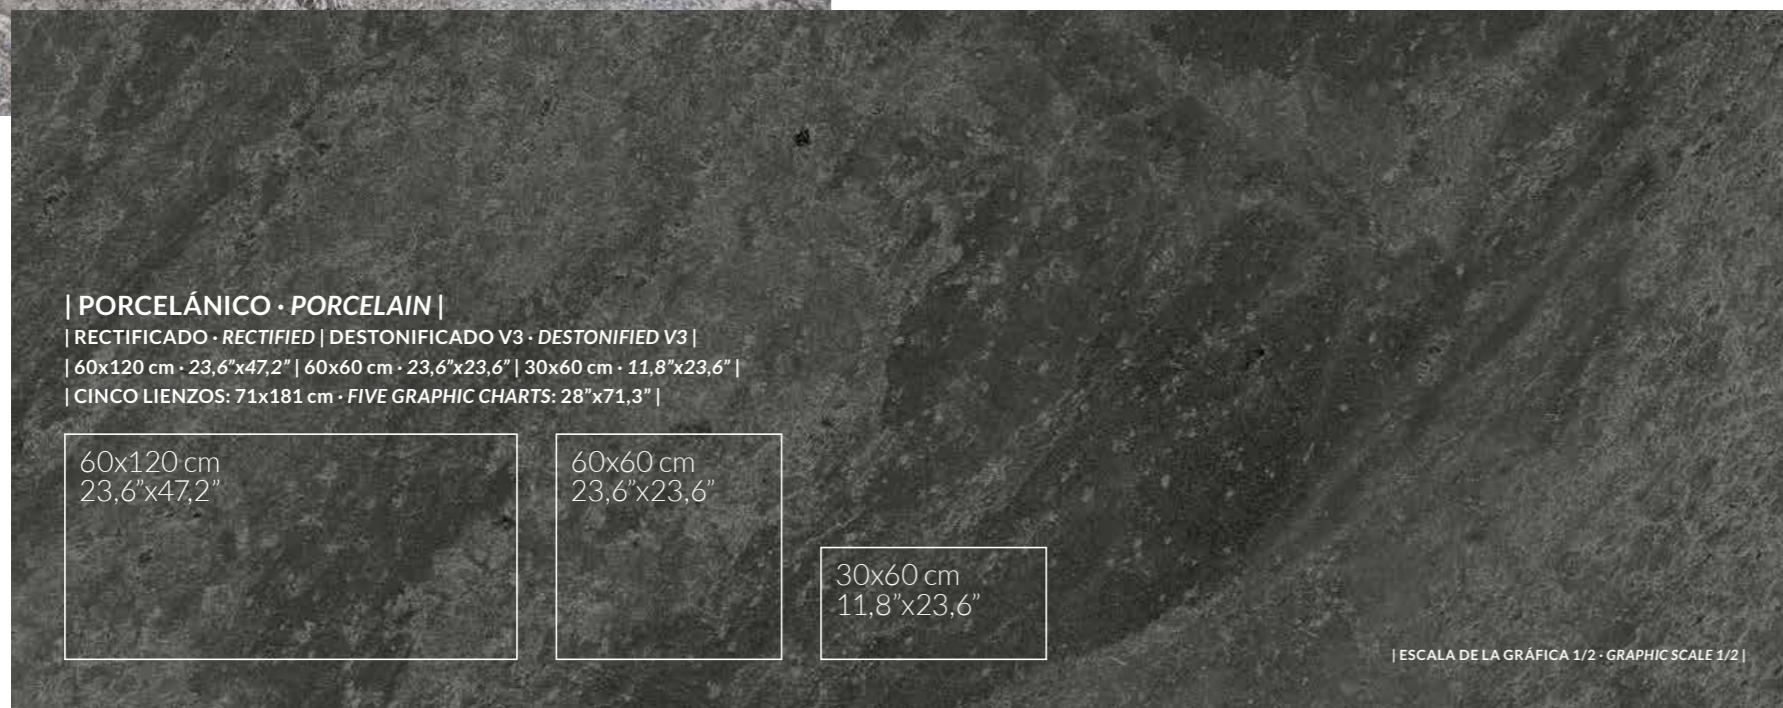

MAGMA

QUARZO

BASALTO

ANTRACITE

COLORES DISPONIBLES - AVAILABLE COLORS |

floor: VULCANO LUX 120 BASALTO (60x120 cm).

| PORCELÁNICO · PORCELAIN |

| RECTIFICADO · RECTIFIED | DESTONIFICADO V3 · DESTONIFIED V3 |  
 | 60x120 cm · 23,6"x47,2" | 60x60 cm · 23,6"x23,6" | 30x60 cm · 11,8"x23,6" |  
 | CINCO LIENZOS: 71x181 cm · FIVE GRAPHIC CHARTS: 28"x71,3" |

60x120 cm  
23,6"x47,2"

60x60 cm  
23,6"x23,6"

30x60 cm  
11,8"x23,6"

| ESCALA DE LA GRÁFICA 1/2 · GRAPHIC SCALE 1/2 |

MOSAICO VULCANO LUX TS | 30x30 cm | P71

MAGMA

QUARZO

BASALTO

ANTRACITE

ACABADOS · FINISHES	60x120 cm · 23,6"x47,2"	60x60 cm · 23,6"x23,6"	30x60 cm · 11,8"x23,6"	30x30 cm · 11,8"x11,8"
LAPADO BRILLO GLOSSYLAPATTO	VULCANO LUX 120   B90	VULCANO LUX 60   B39	VULCANO LUX 3060   B39	MOSAICO VULCANO LUX TS   P71

VULCANO COLLECTION  
MÁRMOL · MARBLE

PORCELÁNICO · PORCELAIN

wall: DELHI 20 ASH (19,4x120 cm).  
 floor: VULCANO LUX 60 ANTRACITE (60x60 cm).

wall: VULCANO LUX 120 QUARZO (60x120 cm).  
 floor: VULCANO LUX 60 MAGMA (60x60 cm).