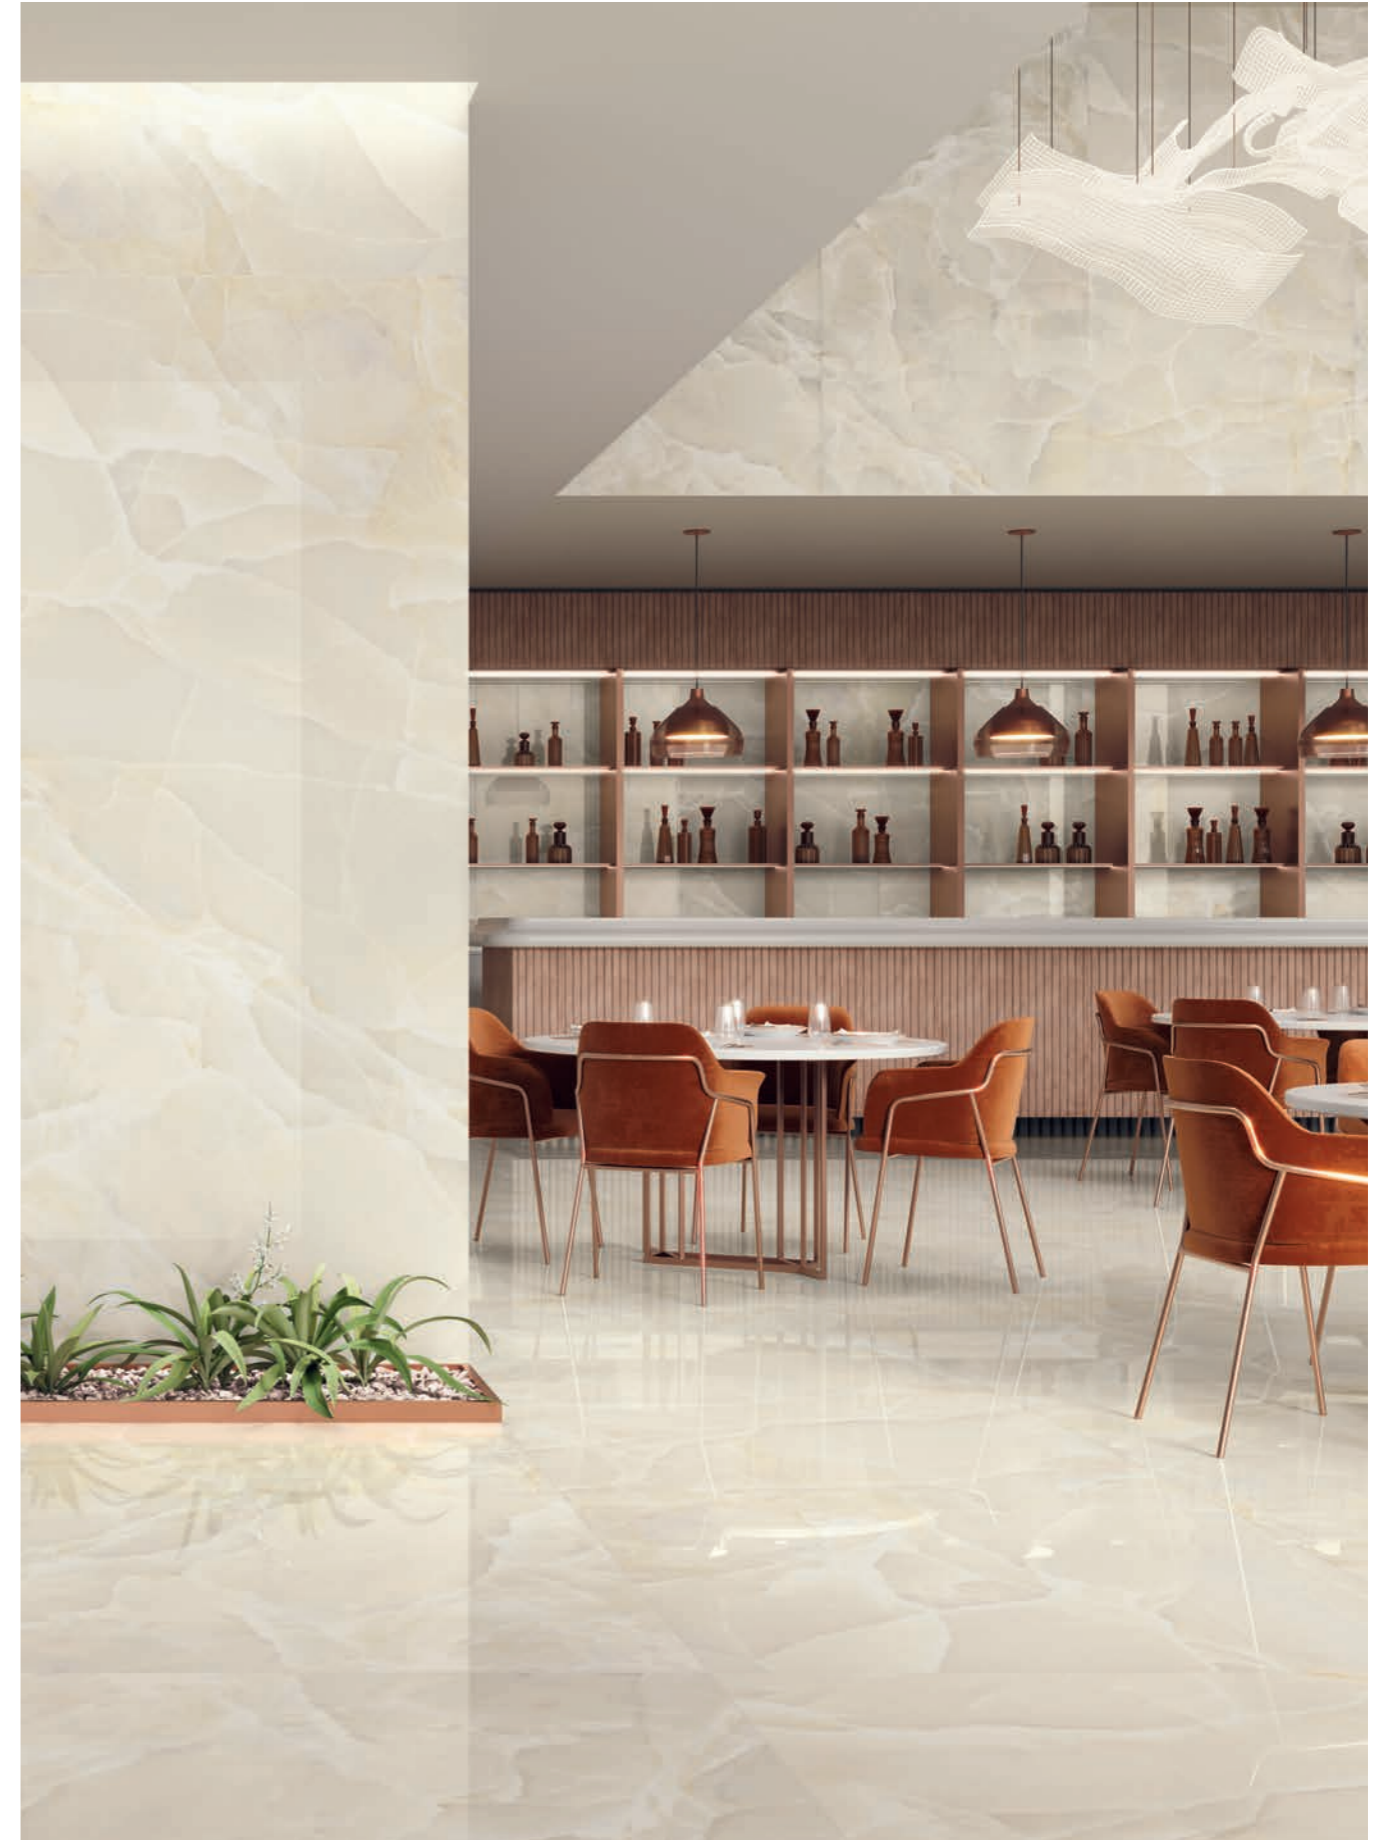

MF

P1212P

Variación gráfica | Different patterns: 4

Espesor | Thickness: 7 mm.

Formato / Size	Pz/Box	M²/Box	Kg/Box	M²/Pa	Box/Pa	Kg/Pa	Rodapié / Skirting	Size	TR	PCK
120 x 120	1	1,44	29,00	60,48	42	1.218	Rodapié Corte / Cut Skirting - 120 x 120 RC1212	10 x 60	32	15
60 x 120	2	1,44	29,00	50,40	35	1.015	Rodapié Corte / Cut Skirting - 60 x 120 RC6012	10 x 60	31	15

Ver el packing de B|Plus en la página / See B|Plus packing on the page 203

Se aconseja uso del Sistema Nivelado
We recommend using Levelling System to fix the tiles
Ver pág. 206 / See page 206

Onyx Sable Pulido 260 x 120 cm. Pavimento Onyx Sable Pulido 120 x 120 cm.