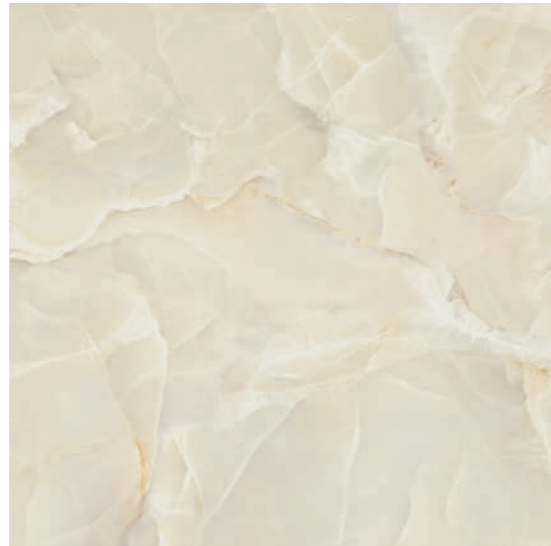

Onyx

Porcelánico / Porcelain tiles

B|PLUS
LARGE SIZE SURFACES

Onyx Sable Pulido
260 x 120 cm.

BP2612P

Hexa Onyx Sable Pulido TR-45
29 x 27 cm. [PCK. 5]

MF

Onyx Sable Pulido
60 x 120 cm.

P6012P

MF

Onyx Sable Pulido
120 x 120 cm.

P1212P

Variación gráfica | Different patterns: 4

Espesor | Thickness: 7 mm.

Formato / Size	Pz/Box	M ² /Box	Kg/Box	M ² /Pa	Box/Pa	Kg/Pa	Rodapié / Skirting	Size	TR	PCK
120 x 120	1	1,44	29,00	60,48	42	1.218	Rodapié Corte / Cut Skirting - 120 x 120 RC1212	10 x 60	32	15
60 x 120	2	1,44	29,00	50,40	35	1.015	Rodapié Corte / Cut Skirting - 60 x 120 RC6012	10 x 60	31	15