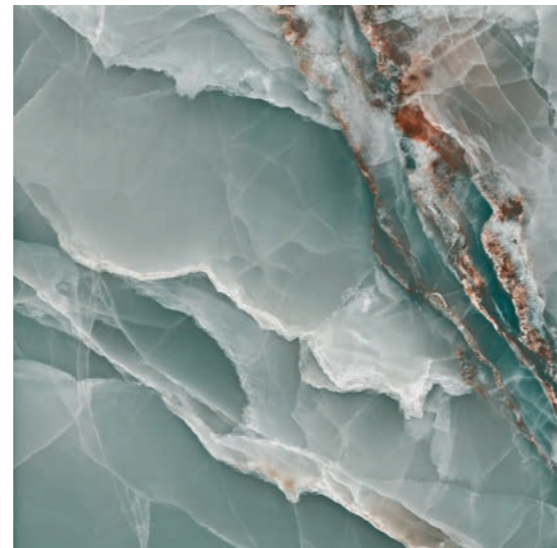

Onyx Turquoise Pulido
60 x 120 cm.

Onyx Turquoise Pulido
120 x 120 cm.