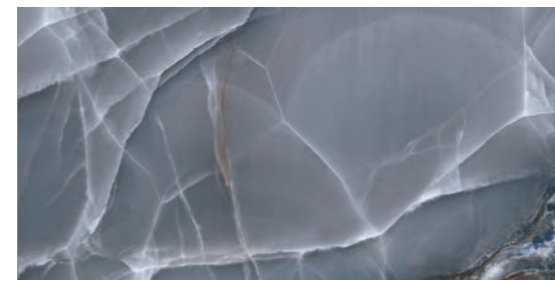

Onyx

Porcelánico / Porcelain tiles

B|PLUS
LARGE SIZE SURFACES

Onyx Bleu Pulido
260 x 120 cm.

BP2612RP

Hexa Onyx Bleu Pulido TR-46
29 x 27 cm. [PCK. 5]

Onyx Bleu Pulido
60 x 120 cm.

P6012GRP

Onyx Bleu Pulido
120 x 120 cm.

P1212GRP

Variación gráfica | Different patterns: 4
Espesor | Thickness: 7 mm.

Formato / Size	Pz/Box	M ² /Box	Kg/Box	M ² /Pa	Box/Pa	Kg/Pa	Rodapié Corte / Cut Skirting	Size	TR	PCK
120 x 120	1	1,44	29,00	60,48	42	1.218	120 x 120 Pulido GRP RC1212	10 x 60	33	15
60 x 120	2	1,44	29,00	50,40	35	1.015	60 x 120 Pulido GRP RC6012	10 x 60	33	15