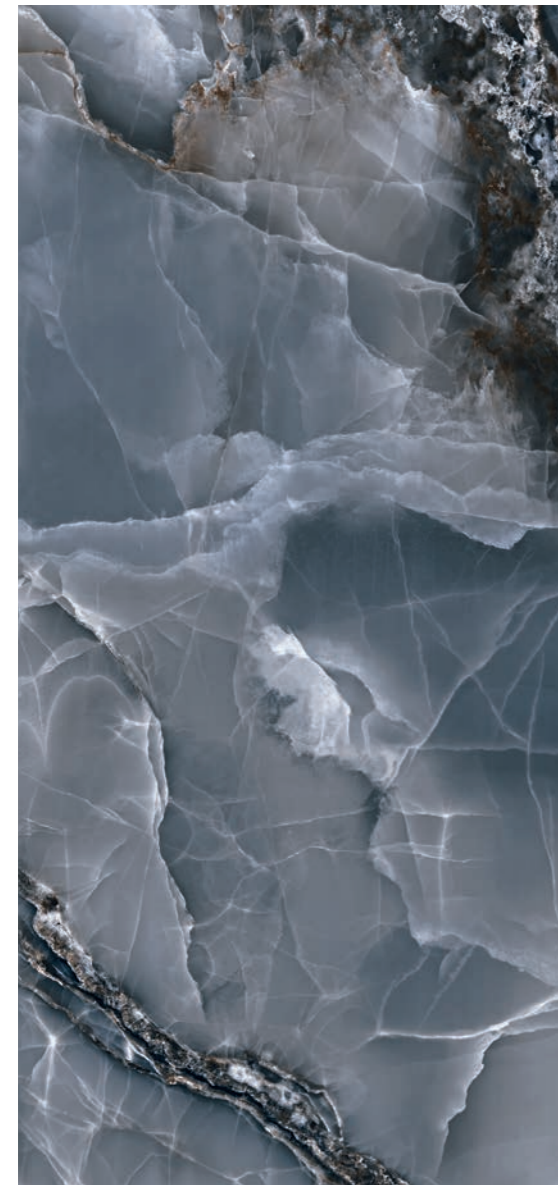

Onyx

Porcelánico / Porcelain tiles

B|PLUS
LARGE SIZE SURFACES

Onyx Bleu Pulido
260 x 120 cm.

BP2612RP

Hexa Onyx Bleu Pulido TR-46
29 x 27 cm. [PCK. 5]

Onyx Bleu Pulido
60 x 120 cm.

P6012GRP