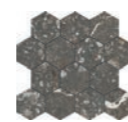

# Volcano

Porcelánico / Porcelain tiles

**B|PLUS**  
LARGE SIZE SURFACES

Volcano Nero  
260 x 120 cm.

BP2612RE

Mos Volcano Nero TR-34  
30 x 30 cm. [PCK. 5]

Hexa Volcano Nero TR-34  
29 x 27 cm. [PCK. 5]

Volcano Nero  
60 x 120 cm.