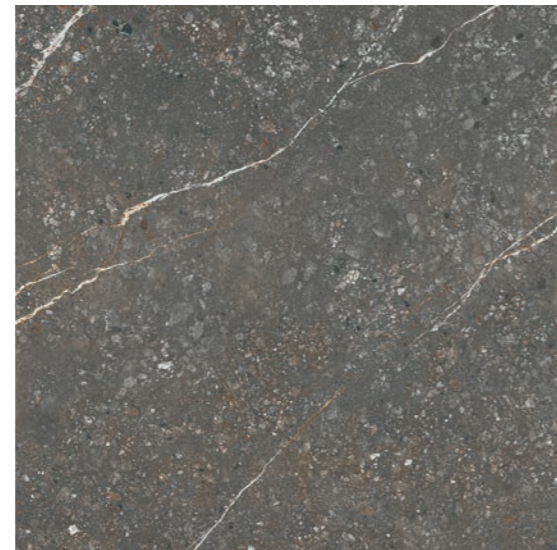

P6012C

Volcano Nero
120 x 120 cm.