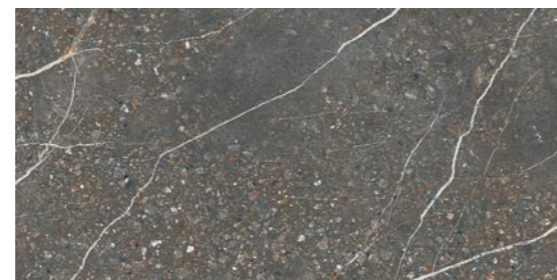

# Volcano

Porcelánico / Porcelain tiles

**B|PLUS**  
LARGE SIZE SURFACES

Volcano Nero  
260 x 120 cm.

BP2612RE

Mos Volcano Nero TR-34  
30 x 30 cm. [PCK. 5]

Hexa Volcano Nero TR-34  
29 x 27 cm. [PCK. 5]

Volcano Nero  
60 x 120 cm.