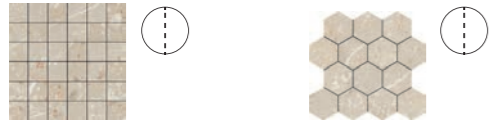

Volcano Avorio 260 x 120 cm. Lines Volcano Avorio 260 x 120 cm. Pavimento Volcano Avorio 120 x 120 cm.

# Volcano

Porcelánico / Porcelain tiles

Volcano Avorio 60 x 120 cm. P6012E

Mos Volcano Avorio TR-34 30 x 30 cm. [PCK. 5]  
Hexa Volcano Avorio TR-34 29 x 27 cm. [PCK. 5]

Volcano Bianco 60 x 120 cm. P6012E