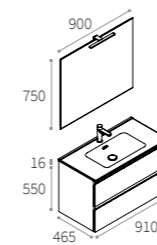

SPEED / 04

Lavabo: SKY - ceramica - 100 BIANCO LUCIDO
Arredi: idrolam - 1428 ROVERE NATURA
Specchiera: FILO LUCIDO
Punto luce: PLU 0001 L

Washbasin: SKY - ceramic - 100 BIANCO LUCIDO
 Furnishings: idrolam - 1428 ROVERE NATURA
 Mirror: POLISHED EDGE MIRROR
 Lighting: PLU 0001 L