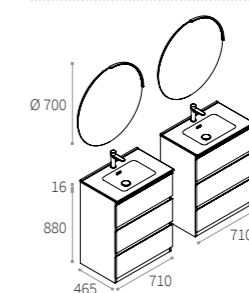

SPEED / 06

1. **Lavabo:** SKY - ceramica - 100 BIANCO LUCIDO
   Arredi: laccato - 100 BIANCO LUCIDO
   Specchiera: FILO LUCIDO CIRCOLARE
   Punto luce: LIGHT ROUND - ALLUMINIO ANODIZZATO

1. Washbasin: SKY - ceramic - 100 BIANCO LUCIDO
   Furnishings: gloss lacquered - 100 BIANCO LUCIDO
   Mirror: ROUND POLISHED EDGE MIRROR
   Lighting: LIGHT ROUND - ANODIZED ALUMINIUM