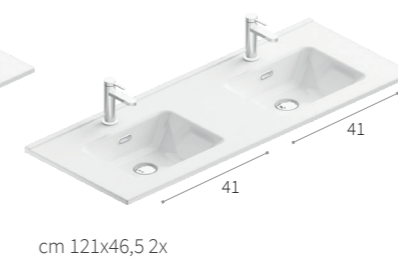

SKY

Piano lavabo in ceramica,
disponibile in bianco lucido.

Ceramic washbasin
available in gloss white.

R Colori disponibili
Available colours

100 BIANCO LUCIDO

FORO RUBINETTERIA
Tap hole

1 FORO DI SERIE
1 tap hole (standard)