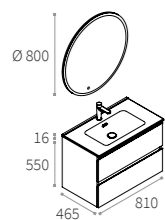

SPEED / 07

Lavabo: SKY - ceramica - 100 BIANCO LUCIDO
Arredi: idrolam - 1441 BIANCO PREMIUM
Specchiera: FOUR SEASONS ROUND

Washbasin: SKY - ceramic - 100 BIANCO LUCIDO
Furnishings: idrolam- 1441 BIANCO PREMIUM
Mirror: FOUR SEASONS ROUND