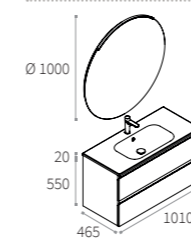

SPEED / 11

Lavabo: MUSA - Mineralmatt - 110 BIANCO OPACO
 Arredi: laccato - 128 PIETRA OPACO
 Specchiera: FILO LUCIDO CIRCOLARE
 Punto luce: LIGHT ROUND - NERO OPACO

Washbasin: MUSA - Mineralmatt - 110 BIANCO OPACO
 Furnishings: matt lacquered - 128 PIETRA OPACO
 Mirror: ROUND POLISHED EDGE MIRROR
 Lighting: LIGHT ROUND - NERO OPACO