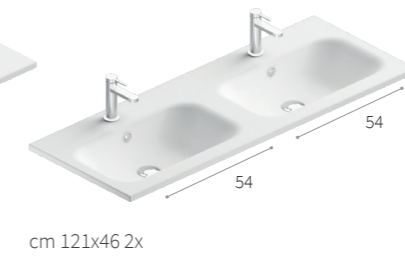

SKY

Piano lavabo in ceramica,
disponibile in bianco lucido.

Ceramic washbasin
available in gloss white.

R Colori disponibili
Available colours

100 BIANCO LUCIDO

FORO RUBINETTERIA
Tap hole

1 FORO DI SERIE
1 tap hole (standard)

MUSA

Piano lavabo in Mineralmatt (bianco opaco).

Mineralmatt washbasin (matt white).

P Colori disponibili
Available colours

110 BIANCO OPACO

FORO RUBINETTERIA
Tap hole

1 FORO DI SERIE
1 tap hole (standard)

CARATTERISTICHE GENERALI DELLA COLLEZIONE

General characteristics of the collection

SPEED

Collezione minimalista, base lavabo dagli spessori contenuti che ben si armonizzano con i lavabi in ceramica H 16 mm e Mineral H 20 mm. Le forme rigorose e lineari conferiscono alla collezione un tocco di design raffinato e moderno.

Minimalist collection, the regular thickness of the sink units perfectly fits in with the ceramic washbasins H 16 mm and Mineral washbasins H 20 mm. The rigorous, linear shapes give the collection a touch of refined, modern design.