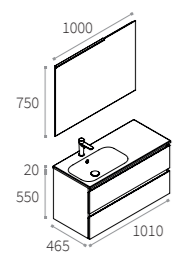

SPEED / 12

Lavabo: MUSA - Mineralmatt - 110 BIANCO OPACO
Arredi: laccato - 124 QUARZO OPACO
Specchiera: FILO LUCIDO
Punto luce: LIGHT - NERO OPACO

Washbasin: MUSA - Mineralmatt - 110 BIANCO OPACO
Furnishings: matt lacquered - 124 QUARZO OPACO
Mirror: POLISHED EDGE MIRROR
Lighting: LIGHT - NERO OPACO