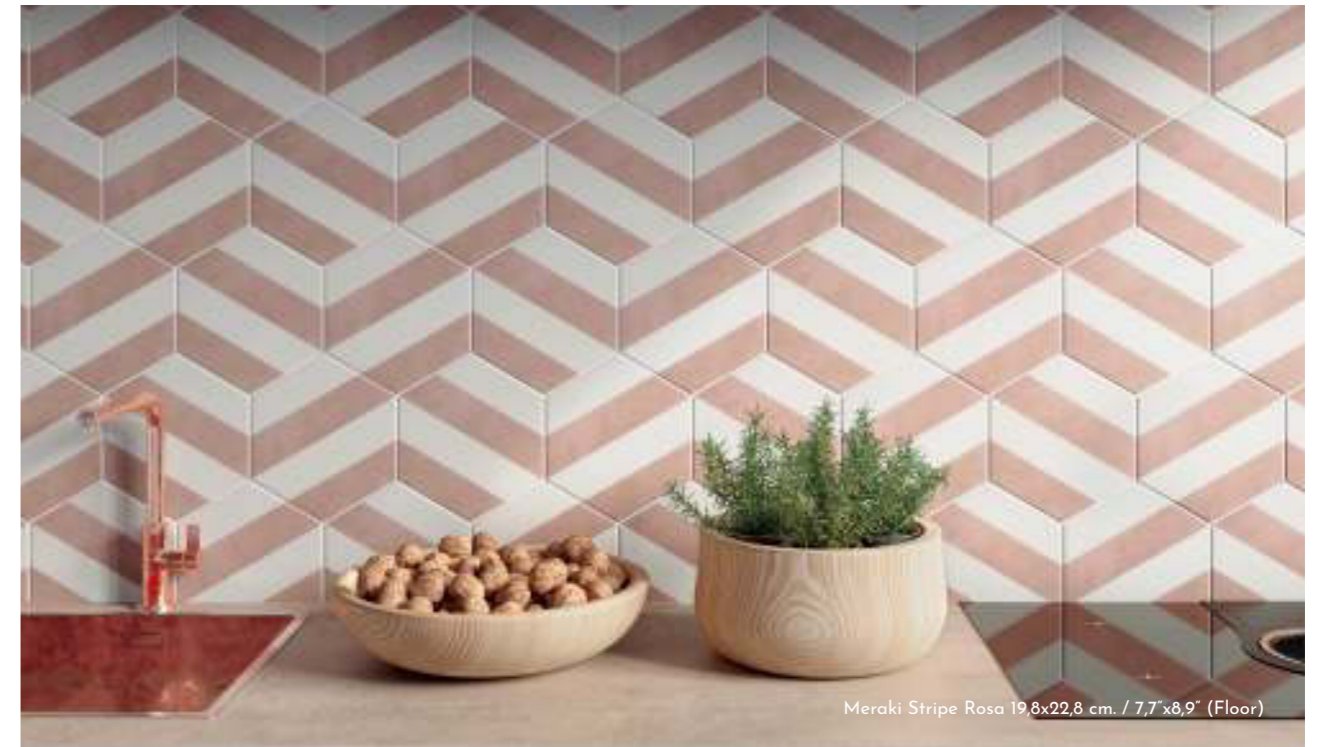

## Packing

	SIZE	PIECES	SQM	KG
Box	19,8x22,8	24	0,84	20,60
Pallet	19,8x22,8	48	40,32	990

Different graphics randomly packaged.

Meraki Base Aguamarina 19,8x22,8 cm. / 7,7"x8,9" (Wall)

# MERAKI

Laying Options

Meraki Stripe Aguamarina 19,8x22,8 cm. / 7,7"x8,9" (Wall)

Meraki Stripe Rosa 19,8x22,8 cm. / 7,7"x8,9" (Floor)