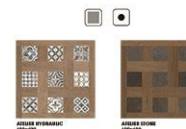

**DESEO**  
ceramica

**ATELIER**

\*  
ATELIER HYDRAULIC 600x600

\*  
ATELIER STONE 600x600

\*керамограніт, матова поверхня

DESEO  
ceramica

ATELIER  
60 x 60 cm