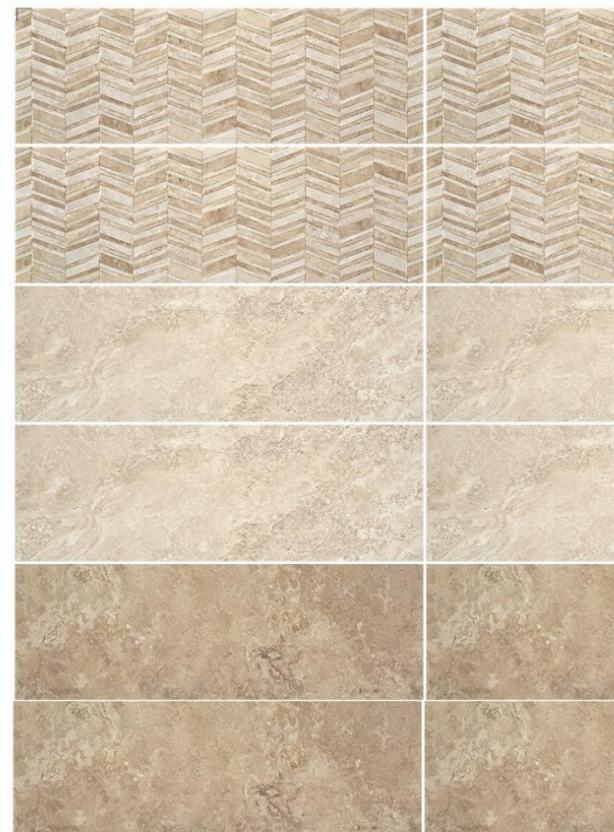

*червона глина, матова поверхня, варіативність малюнку-15