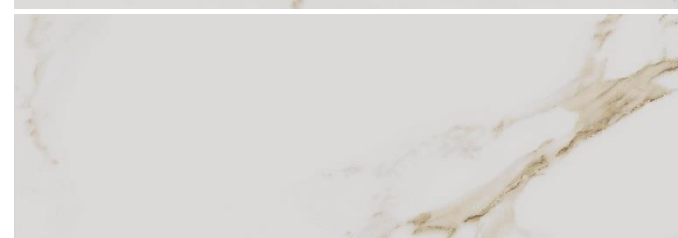

**DESEO**  
ceramica

**CASABLANCA**

524605  
EC. GEO CASABLANCA GOLD 300x900x9

524600  
EC. CASABLANCA GOLD 300x900x9

CASABLANCA  
30 x 90 cm

EC. CASABLANCA GOLD 30x90

EC. GEO CASABLANCA GOLD 30x90

\*червона глина, глянцева поверхня, настіння плита, декілька варіацій малюнку