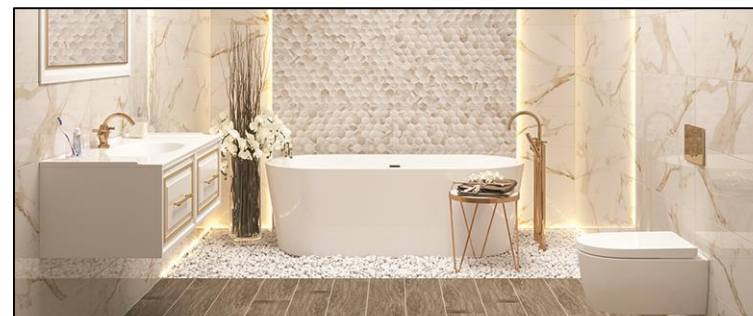

**DESEO**  
ceramica

**CASABLANCA**

524605  
EC. GEO CASABLANCA GOLD 300x900x9

524600  
EC. CASABLANCA GOLD 300x900x9

CASABLANCA  
30 x 90 cm

EC. CASABLANCA GOLD 30x90

EC. GEO CASABLANCA GOLD 30x90

\*червона глина, глянцева поверхня, настіння плита, декілька варіацій малюнку