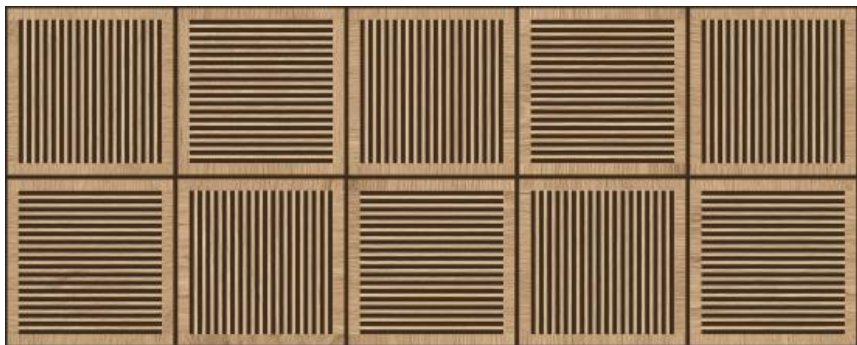

**DESEO**  
ceramica

**FRAME**

\*  
FRAME KUBER OAK 300x750

\*  
FRAME OAK 300x750

FRAME  
30 x 70 cm

FRAME OAK 30x75

FRAME KUBER OAK 30x75

\*біла глина, матова поверхня, ректифікат