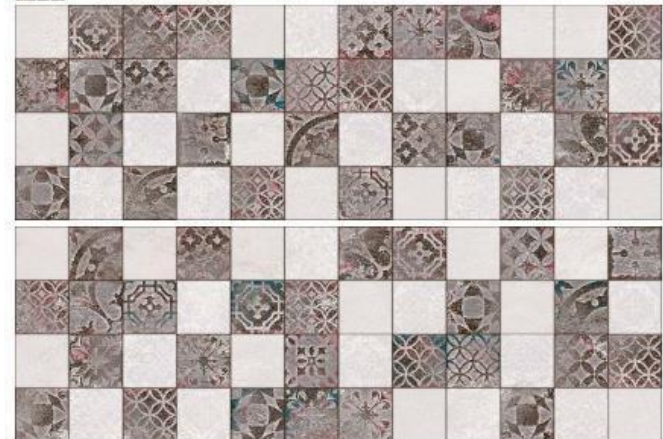

**DESEO**  
ceramica

**HOOVER**

**534656**  
HOOVER SILVER 300x900x10  
РЦ: 1030,39грн

**534657**  
HOOVER GRAY 300x900x10  
РЦ: 1030,39грн

**534658**  
HOOVER GRAY DECOR 300x900x10  
РЦ: 1030,39грн

HOOVER  
30 x 90 cm

\* біла глина, матова поверхня, настіння плита, декілька варіацій малюнку, ректифікат