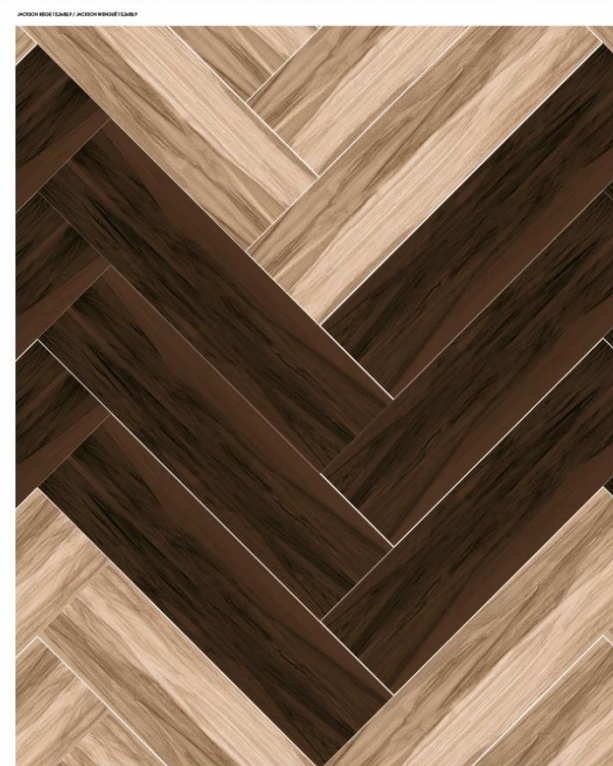

DESEO
ceramica

JACKSON

15,3 x 58,9 cm

450944 JACKSON BEIGE 15,3x58,9

450945 JACKSON WENGUE 15,3x58,9

*керамограніт, матова поверхня