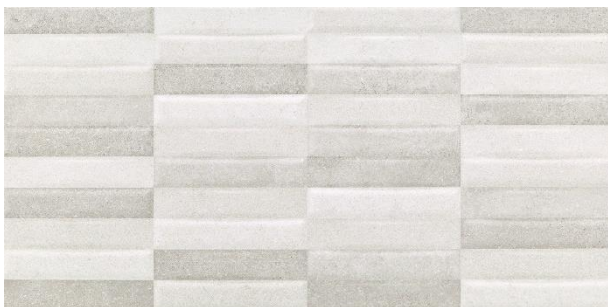

DESEO
ceramica

LEEDS

30 x 60 cm

427195 LEEDS WHITE

427189 LEEDS GREY

427196 LEEDS GREY MOSAIC

*червона глина, матова поверхня

LEEDS
30 x 60 cm