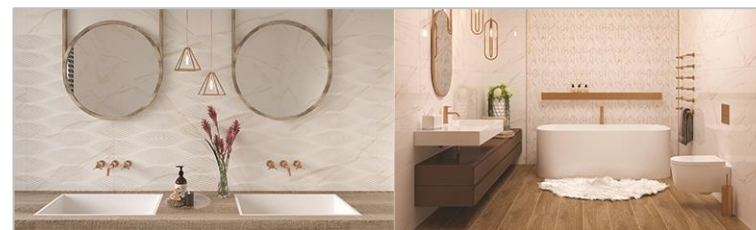

523152
N. GUALDO WHITE 330x550

523153
N. RLV GUALDO WHITE 330x550

*червона глина, матова поверхня, настіння плита, варіації малюнку

523149
N. LENGO WHITE 330x550

523150
N. DC. LENGO WHITE 330x550

*червона глина, глясова поверхня, настіння плитаб варіації малюнку

GUALDO-LENGO
33 x 55 cm

GUALDO WHITE 33x45

RLV GUALDO WHITE 33x45

LENGO WHITE 33x45

DC LENGO WHITE 33x45