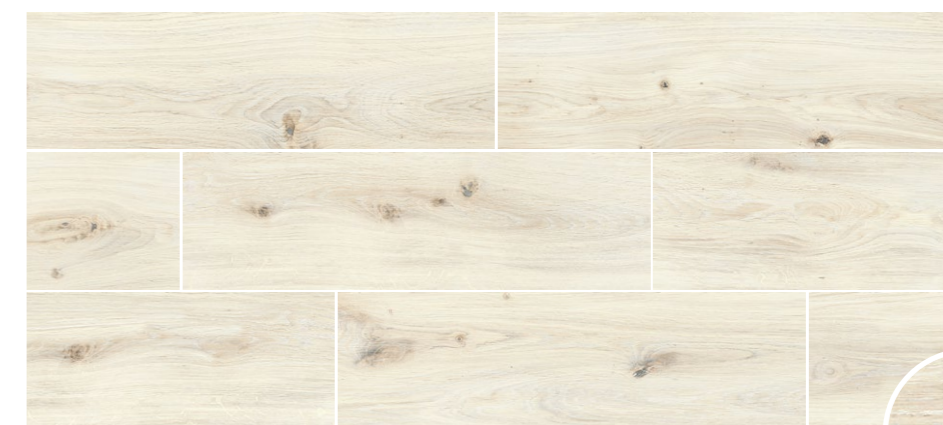

5902683178470

*/ Granby LIGHT GREY*

*/ Limewood CREAM*