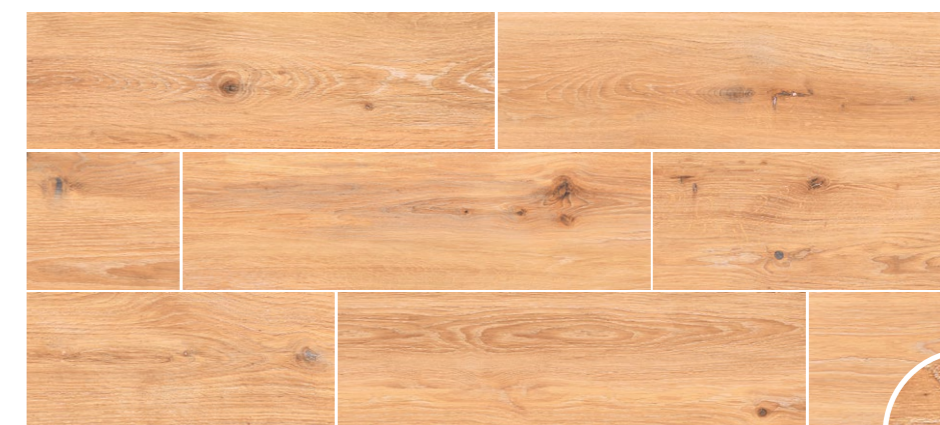

# LIMEWOOD | KOLEKCJA

/ LIGHT BROWN (LWM 04)

mat

PEI ●●●●○

R9

17,5 × 60

0,8 cm

24