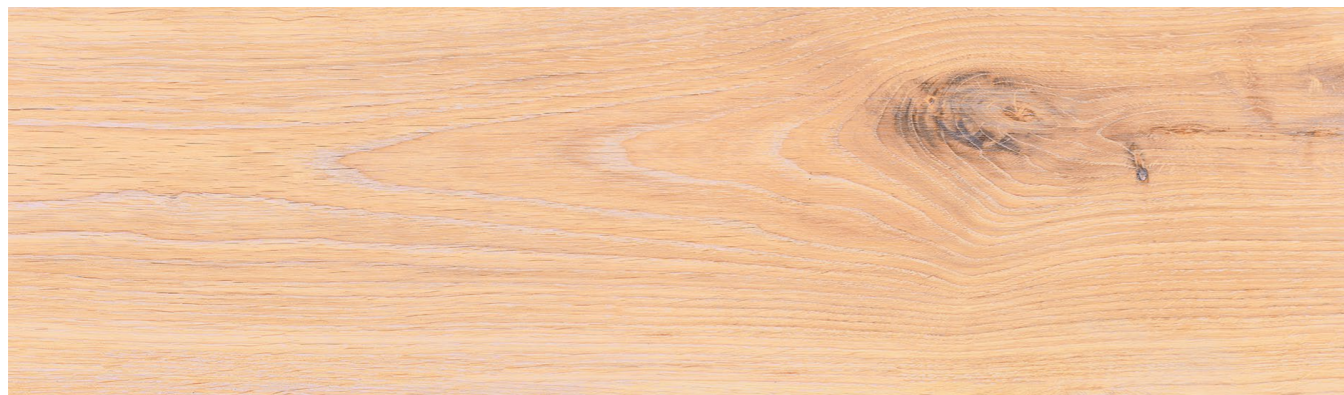

# LIMEWOOD | KOLEKCJA

/ *BEIGE (LWM 03)*

mat

17,5 × 60

0,8 cm  
 24

5902683178494