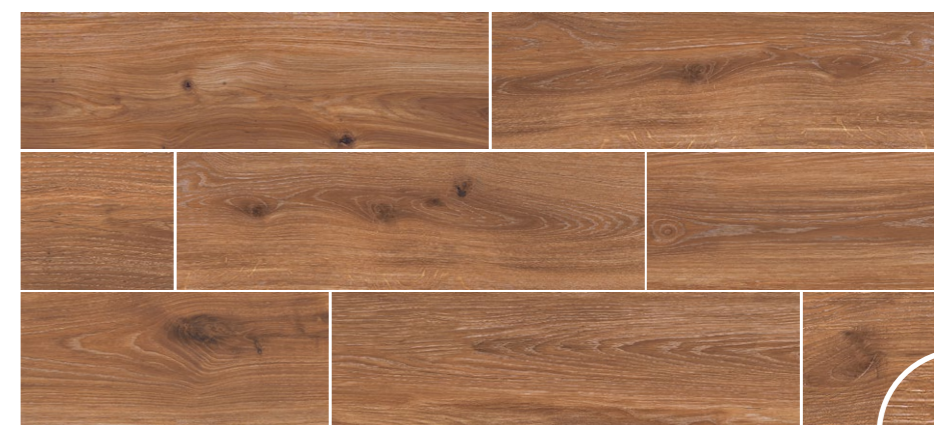

# LIMEWOOD | KOLEKCJA

/ *BROWN (LWM 05)*

mat

17,5 × 60

0,8 cm

24

5902683178531

LIMEWOOD | KOLEKCJA