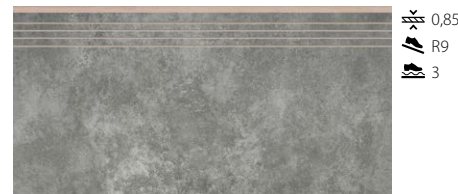

Step tread ▼

Apenino antracyt 29,7 × 59,7 cm
5902510805746