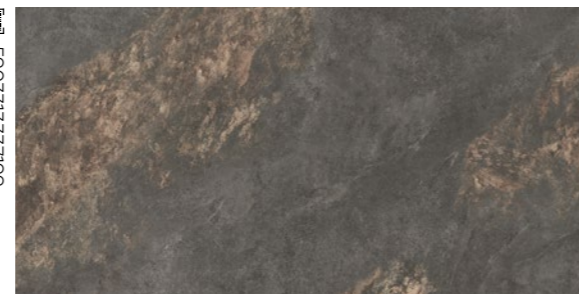

60 × 120
[24" × 48"]

12 / 0,8 cm
[0,31"]

5903313337199