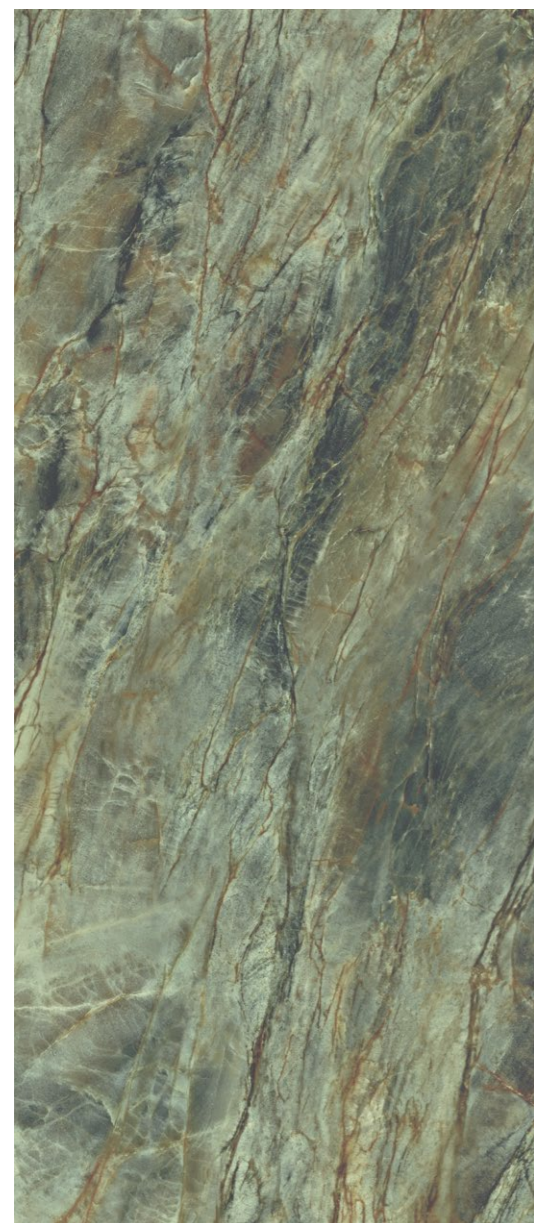

5903313331197 мат
5903313331500 полир / полір

120 x 120

12 / 0,6

5903313331302 мат
5903313331609 полир / полір

BRAZILIAN QUARTZITE | коллекция / колекція

/ Green

120 x 280

4 / 0,6