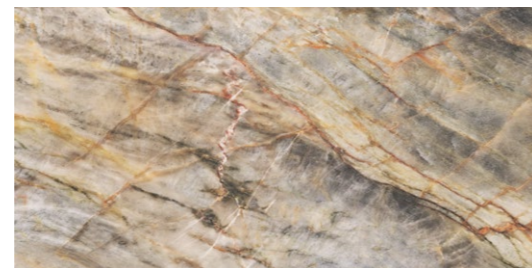

5903313331210 мат
5903313331524 полир / полір

120 x 120

✂ 12 / ✂ 0,6