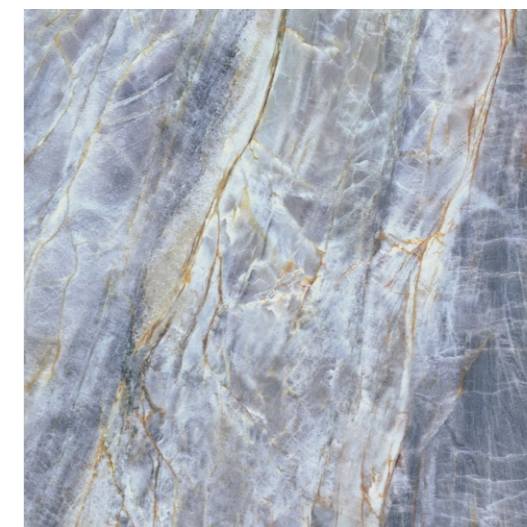

5903313331234 мат
5903313331548 полир / полір