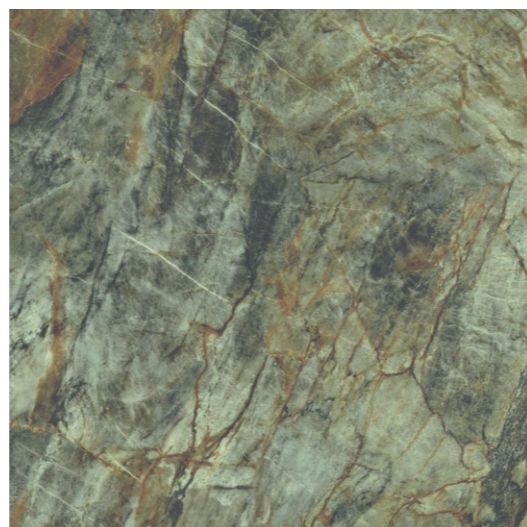

5903313331258 мат
5903313331562 полир / полір

/ Blue

120 x 280

4 / 0,6