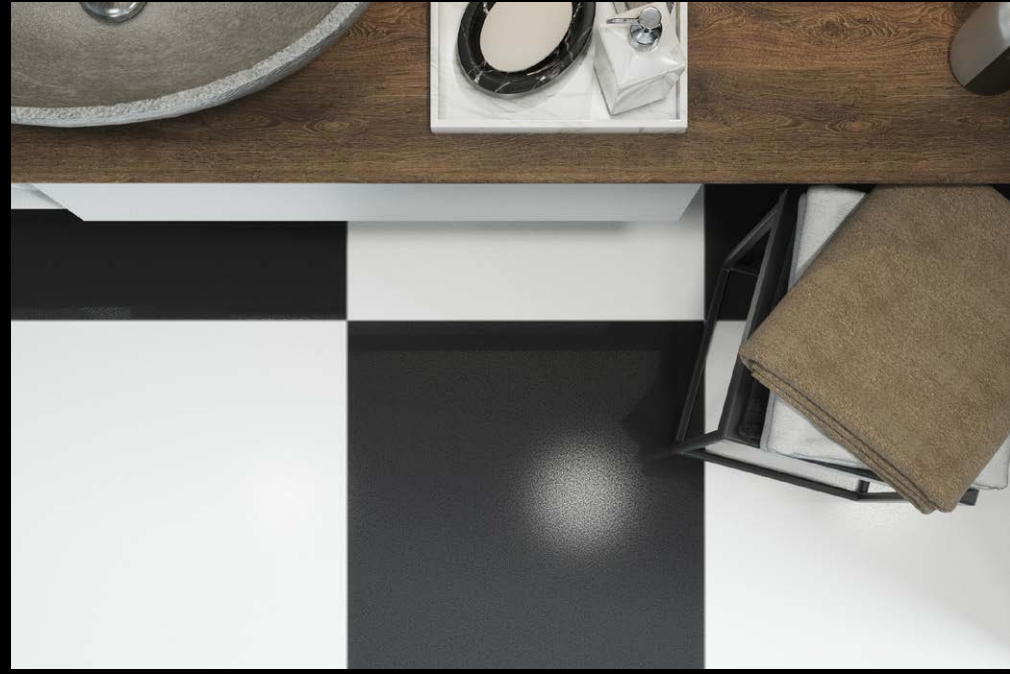

 - wall tile  
  - floor tile  
  - frost resistance  
  - porcelain tile  
  - rectified tile  
  - colour body  
  - lappato surface

FLOOR  
 CAMBIA BLACK LAPPATO 59,7x59,7

FLOOR  
CAMBIA WHITE LAPPATO 29,7x59,7  
CAMBIA GRAFIT LAPPATO 29,7x59,7