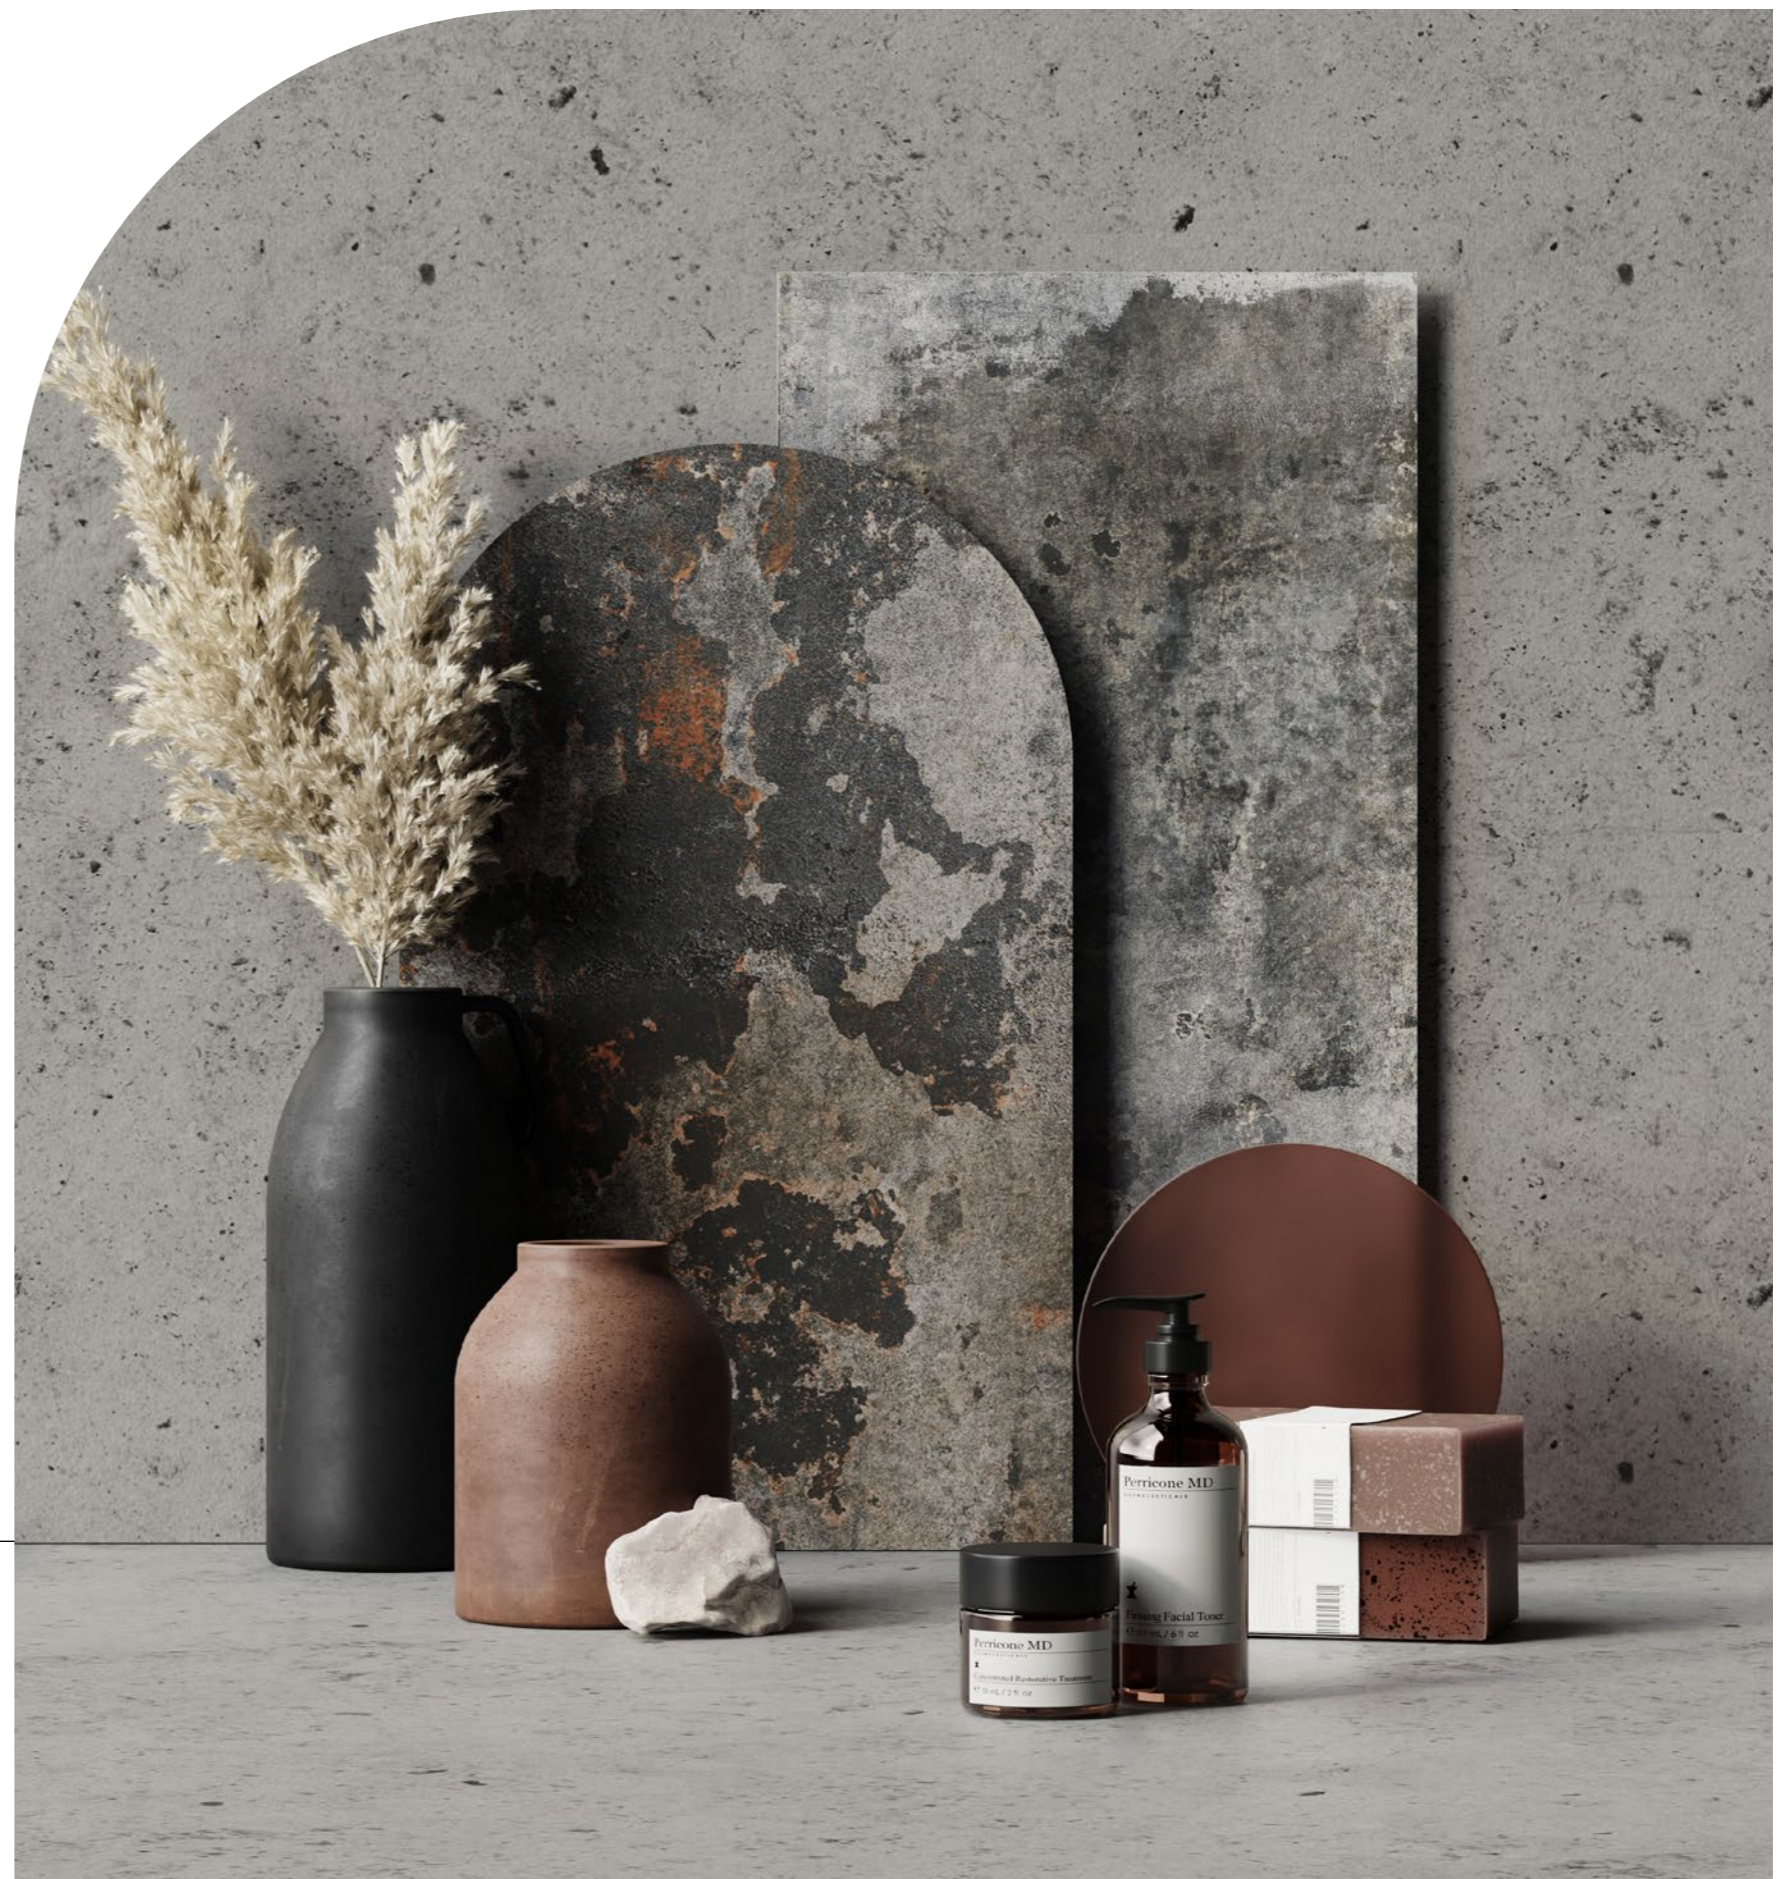

KOLEKCJA / COLLECTION

Endless Time

Czas płynie, odbijając swój ślad na przedmiotach, otoczeniu, naszym życiu. To nic złego. Wraz z jego upływem odkrywamy siebie na nowo, a nasze domy dojrzewają wraz z nami.

W ten sposób uczymy się siebie nawzajem i idealnie dopasowujemy wnętrza do naszych potrzeb.

Endless Time to zachwyt nad mijaniem godzin, dni, miesięcy. Wspomnienia, wydarzenia, kolejne lata i nieskończona ilość historii do opowiedzenia. Aż chce się wrócić do poprzednich rozdziałów, a potem napisać kolejny!

Time passes, leaving its mark on things, our surroundings and our lives. It's nothing bad. As it passes, we rediscover ourselves and grow, and our homes mature alongside with us. It happens that we then learn from one another creating an interior that's best suited to our needs. Endless Time is a constant delight over the passing hours, days and months. Memories, events, years to come and endless stories to tell. You just want to return to the previous chapters, only to then write the next one!

Formaty / sizes

60 × 60 / 60 × 120 / 120 × 120 / 120 × 280

[24" × 24" / 24" × 48" / 48" × 48" / 48" × 110"]

Kolory / colours

Endless Time rust / graphite