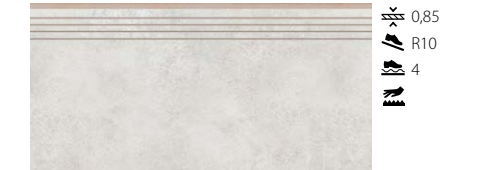

Montego gris 29,7 x 59,7 cm
5902510805944

Baseboard ▼

Packaging

Dimensions [cm]	79,7x79,7x0,9	39,7x79,7x0,9	59,7x59,7x0,85	29,7x59,7x0,85	39,7x79,7x0,9 step tread	29,7x59,7x0,85 step tread	8x79,7x0,9 baseboard	8x59,7x0,85 baseboard
Pieces in the box	2	4	4	8	4	8	8	8
m² in the box	1,27	1,27	1,43	1,42	-	-	-	-
Box weight [kg]	26,2	26,2	27,75	27,6	28	27,7	10,5	7,5

☞ - tile thickness   ☞ R10 - non-slip qualities   ☞ - abrasion class   ☞ 14 - number of graphic patterns   ☞ - textured surface