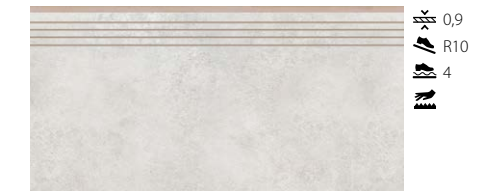

Step tread ▼

Montego gris 39,7 x 79,7 cm
5903978231733