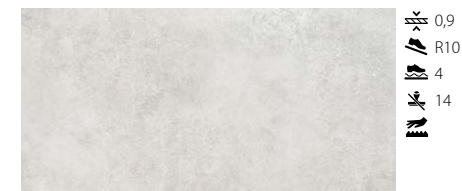

Montego desert 39,7 x 79,7 cm
5901779377629

Montego desert 29,7 x 59,7 cm
5902510805302

Montego gris 79,7 x 79,7 cm
5901779377742

Montego gris 59,7 x 59,7 cm
5902510805425

Montego gris 39,7 x 79,7 cm
5901779377643