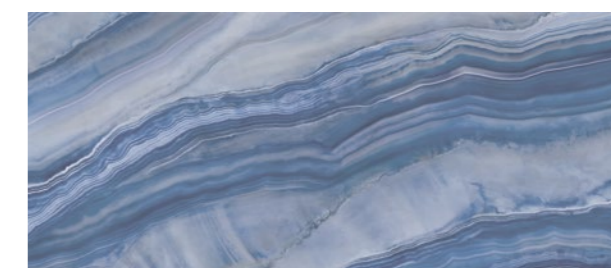

UA

Увага до деталей – це особливості, необхідні для виробів, призначених для найбільш розкішних приміщень. Якщо ви шукаєте плитку, яка додасть стилю та елегантності вашому інтер'єру, то Onix blue, великоформатна плитка у відтінках синього кольору, натхненна одним з найкрасивіших каменів у світі, ідеально для цього підійде. Колекція, довгоочікувана дизайнерами, відзначається елегантністю і чудово підкреслює сучасний характер інтер'єру.

KOLORY / Цвета / Кольори

NEPOWTARZALNY STYL

POWIERZCHNIA
поверхність / поверхня
Poler / полир / полир

FORMAT
размеры / розміри
119,7 × 279,7 cm

Onix blue 120x280

/ blue

Плитки з колекції Onix blue можна zestawić з нейтральними акцентами: деревом, поверхнями в єдиному відтінку, а також більш незвичайними деталями виконаними в чорній чи золотій фарбі, що додає цілості виразного характеру.

Мінімалістичне wyposażenie nie będzie konkurencją dla ścian czy podłóg wyróżniających się efektownym błękitem, a tym samym pozwoli na całkowite wyróżnienie niebanalnego wzoru.

Плитку из коллекции Onix blue можно сочетать с нейтральными акцентами: деревом, однотонными поверхностями или более нестандартными деталями черного или золотого цвета, которые придадут неповторимый характер всей коллекции. Минималистичная меблировка не будет конкурировать со стенами или полом, выделяющимися ярким синим цветом, что позволит оригинальному дизайну полностью раскрыться.

Плитку з колекції Onix blue можна поєднувати з нейтральними акцентами: деревом, поверхнями в однотонному відтінку, а також більш незвичайними деталями, обробленими чорним або золотим кольором, що додасть інтер'єру харизматичного характеру. Мінімалістичне обладнання не буде конкурувати зі стінами або підлогою, що відрізняються привабливим синім кольором, і, таким чином, дозволить вам чітко підкреслити оригінальний дизайн.