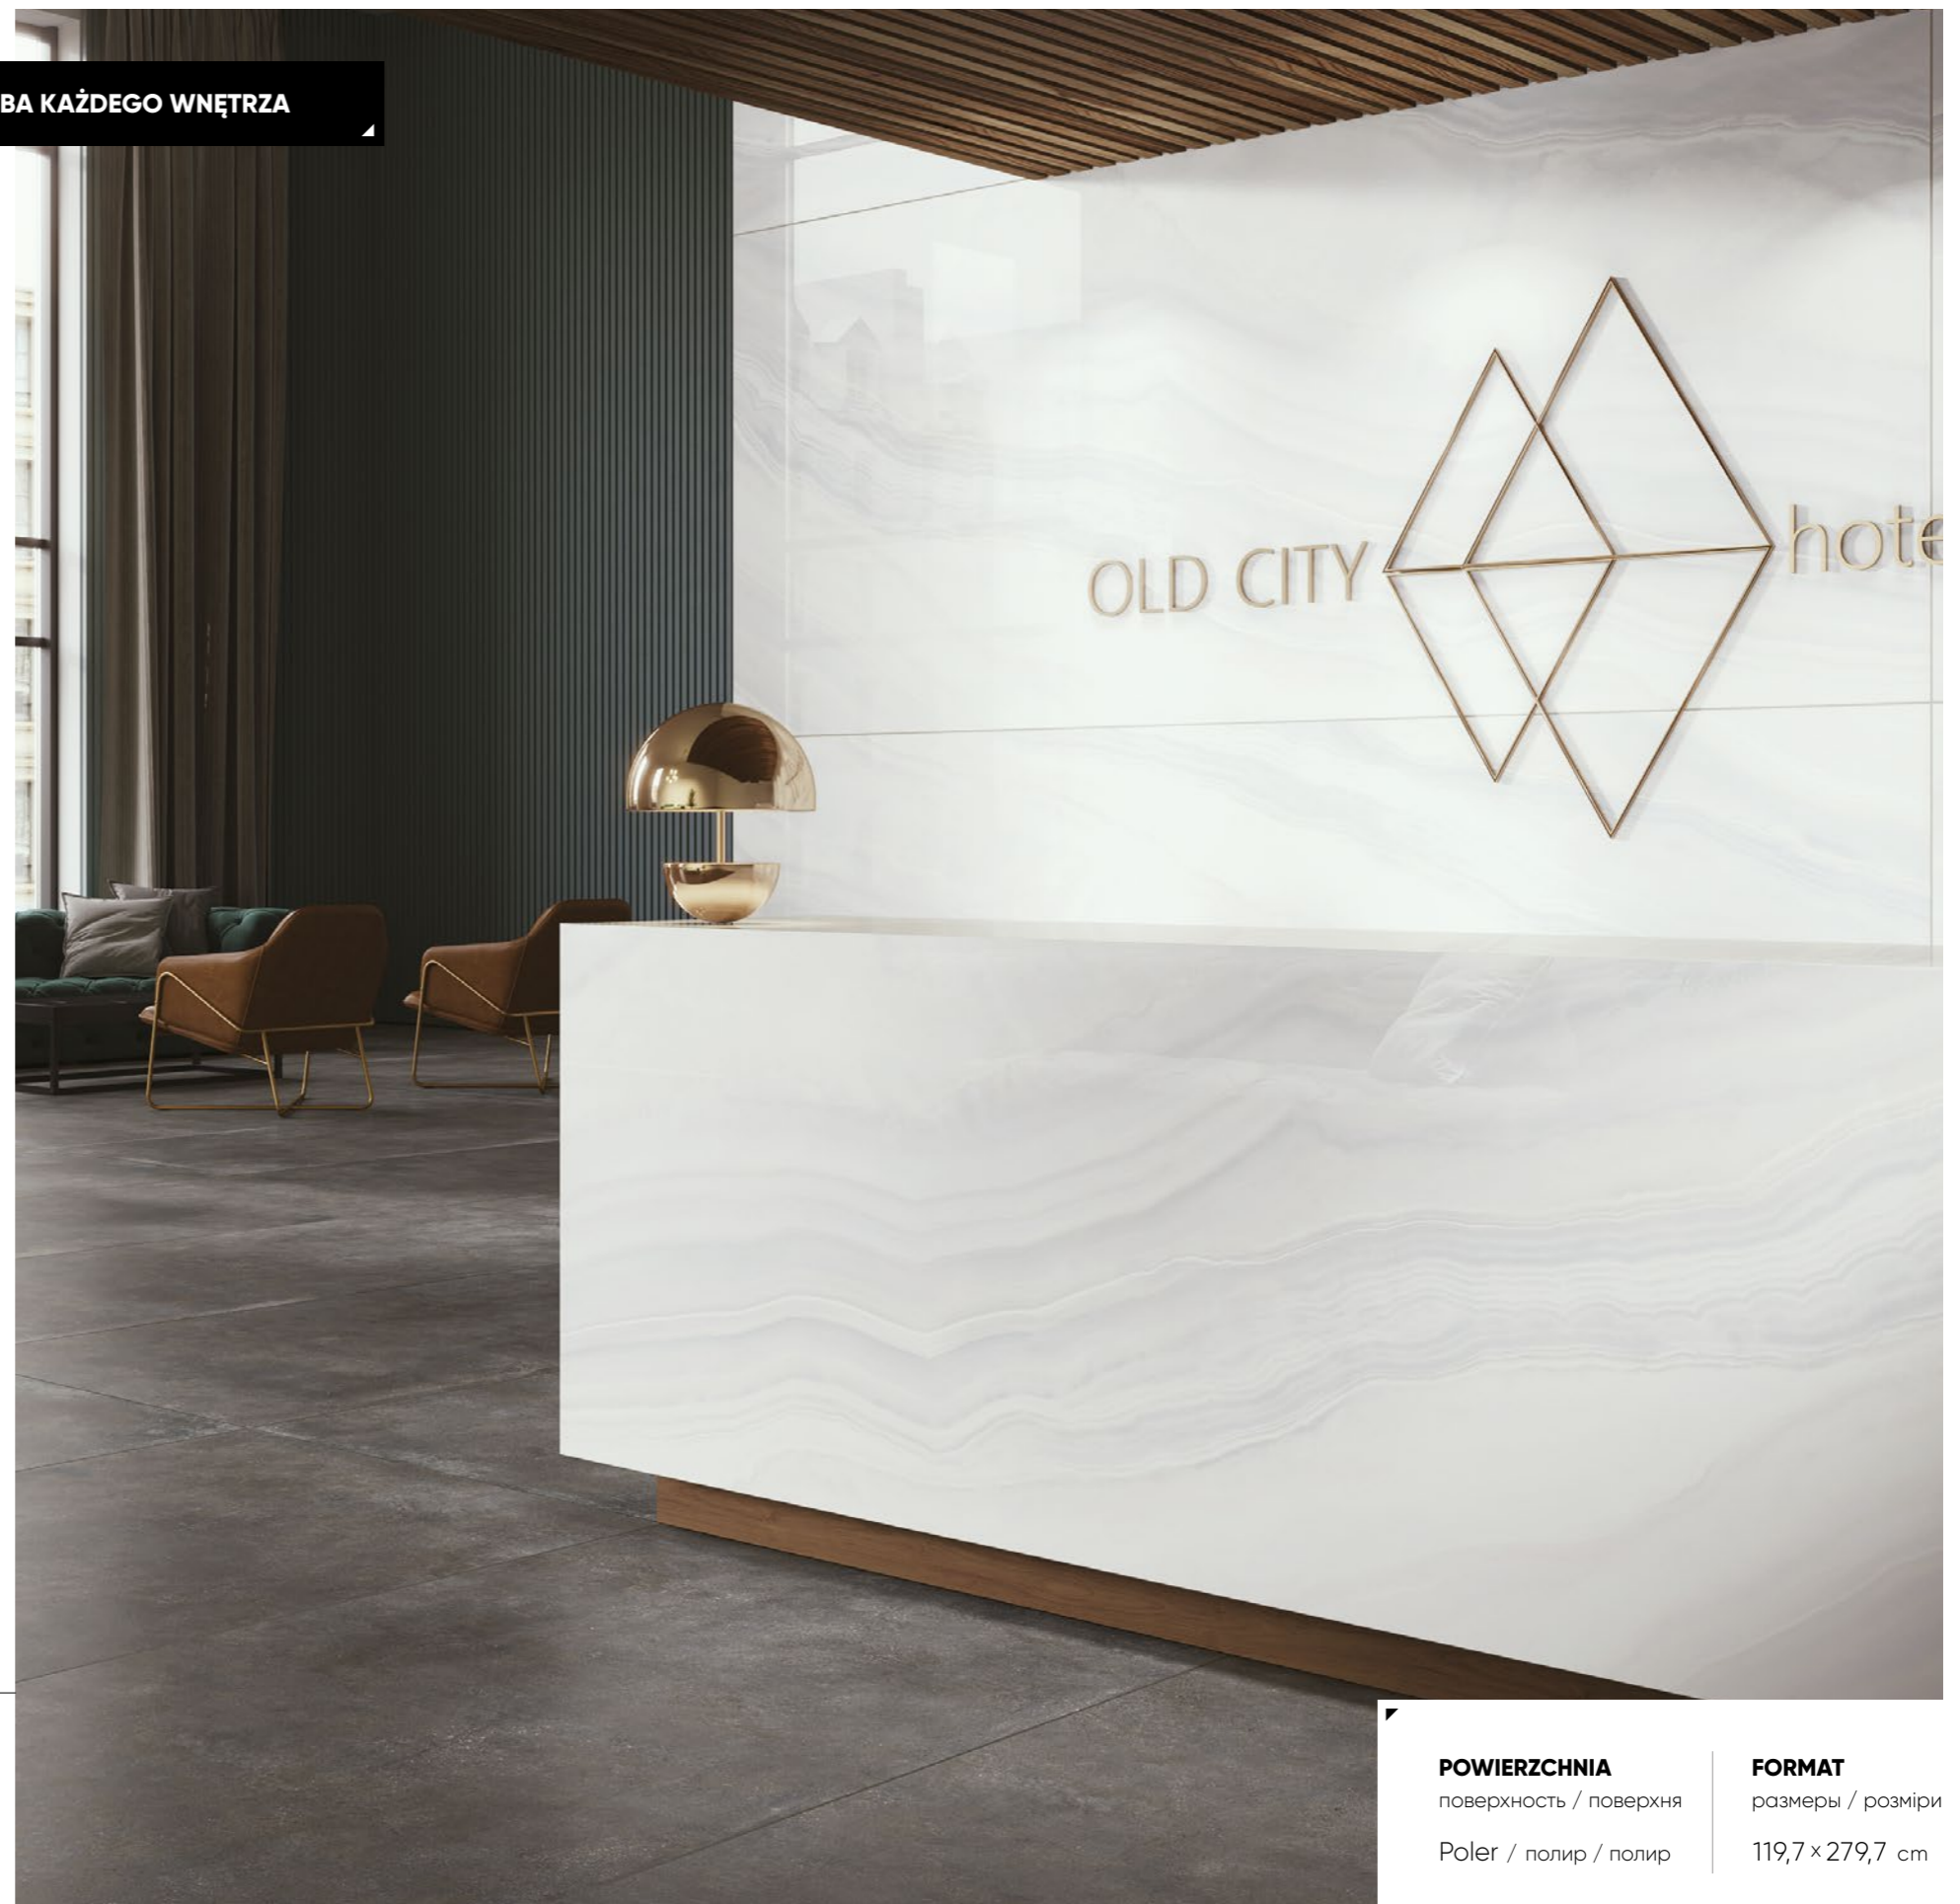

Kolekcja / КОЛЛЕКЦИЯ / КОЛЕКЦІЯ

ONIX WHITE

Украсшение любого интерьера / Прикраса будь-якого інтер'єру

PL

Jasna odłona Onix white sprawi, że przestrzeń przestanie być tylko wnętrzem użytkowym, a stanie się ponadczasowym miejscem relaksu i odprężenia. Płytki wielkoformatowe imitujące biały kamień dają szerokie możliwości aranżacyjne wnętrz, zarówno prywatnych, jak i komercyjnych. Nieregularny wzór w tonach szarości i bieli optycznie powiększy przestrzeń i będzie idealnym rozwiązaniem dla współczesnych realizacji.

RU

Светлый вариант Onix white сделает пространство не просто полезным интерьером, но и превратит его во вневременное место отдыха и релаксации. Широкоформатная плитка, имитирующая белый камень, дает широкие возможности для оформления пространства как частных домов, так и коммерческих объектов. Неравномерный узор в серых и белых тонах оптически увеличивает пространство и идеально подходит для современных решений.

UA

Яскрава версія Onix white перетворить просте приміщення в позачасове місце відпочинку та розслаблення. Великоформатна плитка, що імітує білий камінь, забезпечує широкий спектр варіантів дизайну інтер'єру, як приватного, так і комерційного. Неправильний малюнок у відтінках сірого та білого оптично збільшить простір і стане ідеальним рішенням для сучасних проєктів

КОЛОРИ / Цвета / Кольори

OZDOBA KAŻDEGO WNĘTRZA

POWIERZCHNIA
поверхність / поверхня
Poler / полир / полир

FORMAT
размеры / розміри
119,7 × 279,7 cm