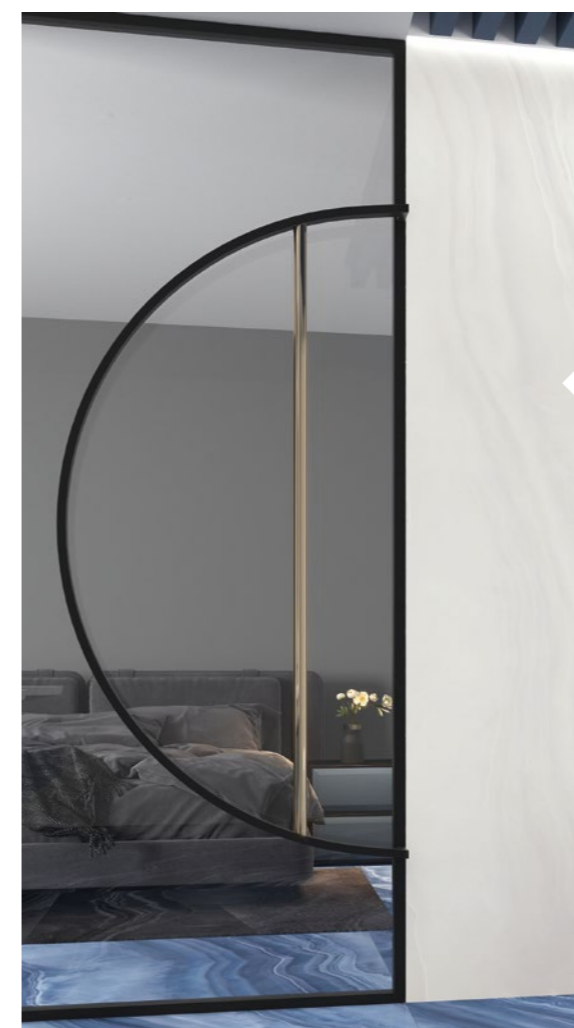

KOLORY / Цвета / Кольори

NEPOWTARZALNY STYL

POWIERZCHNIA
поверхність / поверхня
Poler / полир / полир

FORMAT
размеры / розміри
119,7 × 279,7 cm

Onix blue 120x280

/ blue

Плитки з колекції Onix blue можна zestawić з нейтральними акцентами: деревом, поверхнями в єдиному відтінку, а також більш незвичайними деталями виконаними в чорній чи золотій фарбі, що додає цілості виразного характеру.