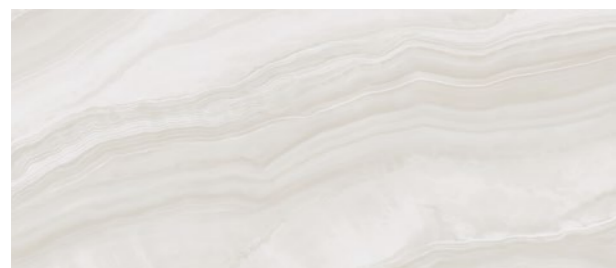

ONIX WHITE

Украсшение любого интерьера / Прикраса будь-якого інтер'єру

PL

Jasna odłona Onix white sprawi, że przestrzeń przestanie być tylko wnętrzem użytkowym, a stanie się ponadczasowym miejscem relaksu i odprężenia. Płytki wielkoformatowe imitujące biały kamień dają szerokie możliwości aranżacyjne wnętrz, zarówno prywatnych, jak i komercyjnych. Nieregularny wzór w tonach szarości i bieli optycznie powiększy przestrzeń i będzie idealnym rozwiązaniem dla współczesnych realizacji.

RU

Светлый вариант Onix white сделает пространство не просто полезным интерьером, но и превратит его во вневременное место отдыха и релаксации. Широкоформатная плитка, имитирующая белый камень, дает широкие возможности для оформления пространства как частных домов, так и коммерческих объектов. Неравномерный узор в серых и белых тонах оптически увеличивает пространство и идеально подходит для современных решений.

UA

Яскрава версія Onix white перетворить просте приміщення в позачасове місце відпочинку та розслаблення. Великоформатна плитка, що імітує білий камінь, забезпечує широкий спектр варіантів дизайну інтер'єру, як приватного, так і комерційного. Неправильний малюнок у відтінках сірого та білого оптично збільшить простір і стане ідеальним рішенням для сучасних проєктів

КОЛОРИ / Цвета / Кольори

OZDOBA KAŻDEGO WNĘTRZA

POWIERZCHNIA
поверхність / поверхня
Poler / полир / полир

FORMAT
размеры / розміри
119,7 × 279,7 cm

/ white

Kolekcja znakomicie połączy się z materiałami takimi jak drewno, kamień, szkło, złote dodatki, tworząc wspólnie wyjątkowe kompozycje. Zachwyci przede wszystkim zwolenników nowoczesnych aranżacji, którzy poszukują czegoś zachwycającego.