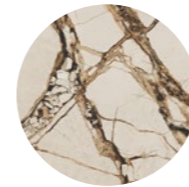

5903313338059

120 × 120 ✂ 6 / ✂ 0,8 cm
[48" × 48"] [0.31"]

5903313338035

Beige

MAT / MATT

PEI ●●●●○ / [R10]

PODGLĄD
POWIERZCHNI
CLOSE-UP

120 × 280 ✂ 2 / ✂ 0,6 cm
[48" × 110"] [0.24"]