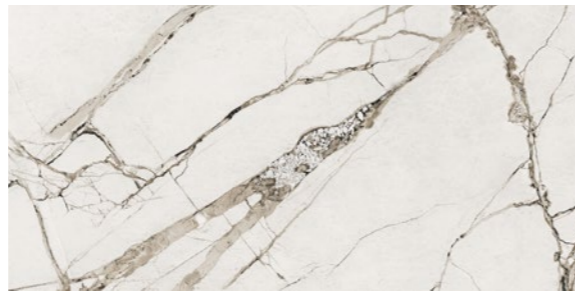

60 × 120 ✂ 12 / ✂ 0,8 cm
[24" × 48"] [0.31"]

5903313338059