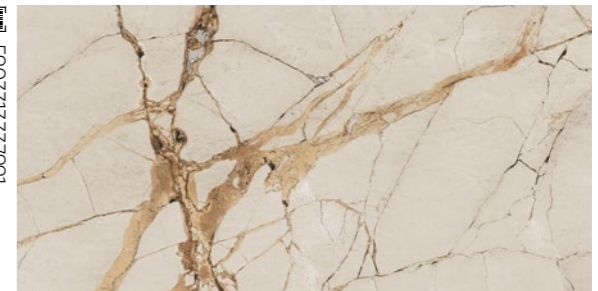

60 × 120 ✂ 12 / ✂ 0,8 cm
[24" × 48"] [0.31"]

5903313337991